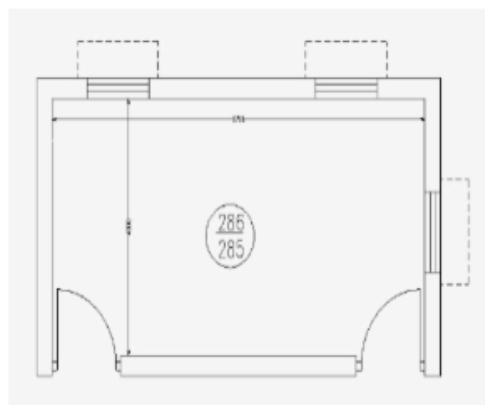

নির্বাচক নিবন্ধন আধিকারিকের স্বাক্ষর

Nazri Naksha

Google Map View

Polling Station Building Front View

Polling Station Front View

Cad View

Key MAP View

1 নাম : সুমিত বাপ্দী পিতার নাম: ক্ষেতু বাপ্দী বাড়ির নং : n0142 বয়স : 38 লিঙ্গ : পুরুষ	RJR1564285 ফটো উপলব্ধ	2 নাম : প্রদীপ কৈবর্ত পিতার নাম: হারাধন কৈবর্ত বাড়ির নং : n0146 বয়স : 56 লিঙ্গ : পুরুষ	WB/42/288/477191 ফটো উপলব্ধ	3 নাম : রীতা ঘোষ স্বামীর নাম: প্রদীপ ঘোষ বাড়ির নং : n0160 বয়স : 58 লিঙ্গ : মহিলা	WB/42/288/012034 ফটো উপলব্ধ
4 নাম : মিতা ঘোষ স্বামীর নাম: মুনায় ঘোষ বাড়ির নং : n0093 বয়স : 31 লিঙ্গ : মহিলা	RJR2462885 ফটো উপলব্ধ	5 নাম : রুপা দাই স্বামীর নাম: সুনীল দাই বাড়ির নং : n0158 বয়স : 34 লিঙ্গ : মহিলা	RJR1904952 ফটো উপলব্ধ	6 নাম : মাধব দাস পিতার নাম: সাধন দাস বাড়ির নং : এন0014 বয়স : 24 লিঙ্গ : পুরুষ	RJR2658573 ফটো উপলব্ধ
7 নাম : বিশ্বজিৎ দাস পিতার নাম: স্বাধীন দাস বাড়ির নং : এন0059 বয়স : 23 লিঙ্গ : পুরুষ	RJR2658631 ফটো উপলব্ধ	8 নাম : রেখা বাপ্দী স্বামীর নাম: বাপি বাপ্দী বাড়ির নং : এন0033 বয়স : 25 লিঙ্গ : মহিলা	RJR2658656 ফটো উপলব্ধ	9 নাম : অনিতা বাপ্দী স্বামীর নাম: প্রেম নাথ বাপ্দী বাড়ির নং : এন0184 বয়স : 25 লিঙ্গ : মহিলা	RJR2658599 ফটো উপলব্ধ
10 নাম : সনকা বাপ্দী স্বামীর নাম: সনাতন বাপ্দী বাড়ির নং : এন0128 বয়স : 23 লিঙ্গ : মহিলা	RJR2658649 ফটো উপলব্ধ	11 নাম : হাসি বাপ্দী স্বামীর নাম: সুভাষ বাপ্দী বাড়ির নং : n0118 বয়স : 25 লিঙ্গ : মহিলা	RJR2462976 ফটো উপলব্ধ	12 নাম : কামেলা বিবি স্বামীর নাম: সেখ দিন ইসলাম বাড়ির নং : n0159 বয়স : 31 লিঙ্গ : মহিলা	RJR2110401 ফটো উপলব্ধ
13 নাম : সাহিনা বিবি স্বামীর নাম: মোল্লা গোলাম মোর্তুজা বাড়ির নং : n0176 বয়স : 44 লিঙ্গ : মহিলা	NUM0876466 ফটো উপলব্ধ	14 নাম : জামিলা বিবি স্বামীর নাম: নূর ইসলাম সেখ বাড়ির নং : n0154 বয়স : 41 লিঙ্গ : মহিলা	KPY2689073 ফটো উপলব্ধ	15 নাম : চাদ সুলতানা বিবি স্বামীর নাম: মোল্লা সালেক বাড়ির নং : n0182 বয়স : 44 লিঙ্গ : মহিলা	COD2354868 ফটো উপলব্ধ
16 নাম : টিনা ভাণ্ডারী স্বামীর নাম: শুভেন্দু ভাণ্ডারী বাড়ির নং : N0031 বয়স : 26 লিঙ্গ : মহিলা	RJR2462737 ফটো উপলব্ধ	17 নাম : মোল্লা নজমুল হক পিতার নাম: মোল্লা সিরাজুল হক বাড়ির নং : এন0000 বয়স : 25 লিঙ্গ : পুরুষ	RJR2357986 ফটো উপলব্ধ	18 নাম : নাসরিন লাইলা স্বামীর নাম: আনারুল মোল্লা বাড়ির নং : n0003 বয়স : 37 লিঙ্গ : মহিলা	RJR1907476 ফটো উপলব্ধ
19 নাম : মোলা আনারুল পিতার নাম: মোল্লা আবুলকালাম বাড়ির নং : n0003 বয়স : 47 লিঙ্গ : পুরুষ	RJR2482891 ফটো উপলব্ধ	20 নাম : লুৎফুর রহমান মোল্লা পিতার নাম: মোল্লা শাহজাহান বাড়ির নং : 000 বয়স : 24 লিঙ্গ : পুরুষ	RJR2462844 ফটো উপলব্ধ	21 নাম : সিরাজুলহক মোল্লা পিতার নাম: সালাম মোল্লা বাড়ির নং : n0002 বয়স : 63 লিঙ্গ : পুরুষ	WB/42/288/498084 ফটো উপলব্ধ
22 নাম : মোল্লা আতাউল হক পিতার নাম: সালাম মোল্লা বাড়ির নং : n0002 বয়স : 61 লিঙ্গ : পুরুষ	RJR2688091 ফটো উপলব্ধ	23 নাম : নাসিরউদ্দীন মোল্লা পিতার নাম: সালাম মোল্লা বাড়ির নং : n0002 বয়স : 59 লিঙ্গ : পুরুষ	WB/42/288/498222 ফটো উপলব্ধ	24 নাম : ফিরোজা বিবি স্বামীর নাম: সিরাজুলহক বাড়ির নং : n0002 বয়স : 57 লিঙ্গ : মহিলা	WB/42/288/498380 ফটো উপলব্ধ
25 নাম : রুপসোনা খাতুন পিতার নাম: সিরাজুল হক মোল্লা বাড়ির নং : n0002 বয়স : 32 লিঙ্গ : মহিলা	RJR1778372 ফটো উপলব্ধ	26 নাম : সামাদ মোল্লা পিতার নাম: কালাম মোল্লা বাড়ির নং : n0003 বয়স : 53 লিঙ্গ : পুরুষ	WB/42/288/498399 ফটো উপলব্ধ	27 নাম : রুপালি বিবি স্বামীর নাম: রেজাক মোল্লা বাড়ির নং : n0003 বয়স : 46 লিঙ্গ : মহিলা	KPY2688703 ফটো উপলব্ধ
28 নাম : মোল্লা গোলাম মোস্তাফা পিতার নাম: মোল্লা আব্দুল কালাম বাড়ির নং : n0003 বয়স : 38 লিঙ্গ : পুরুষ	RJR1210632 ফটো উপলব্ধ	29 নাম : লালবানু বিবি স্বামীর নাম: গোলাম মোস্তাফা মোল্লা বাড়ির নং : n0003 বয়স : 31 লিঙ্গ : মহিলা	RJR1907484 ফটো উপলব্ধ	30 নাম : মোল্লা গোলাম মোর্তুজা পিতার নাম: মোল্লা আব্দুল কালাম বাড়ির নং : n0003 বয়স : 38 লিঙ্গ : পুরুষ	RJR1210657 ফটো উপলব্ধ