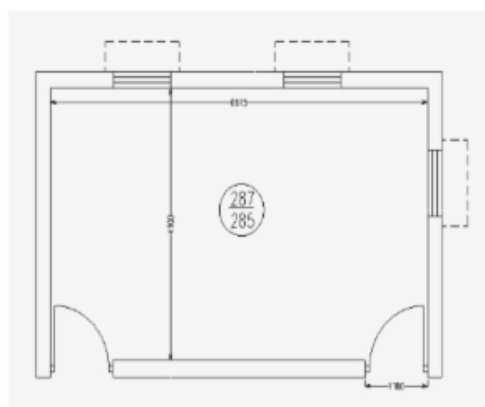

নির্বাচক নিবন্ধন আধিকারিকের স্বাক্ষর

Nazri Naksha

Google Map View

Polling Station Building Front View

Polling Station Front View

Cad View

Key MAP View

1 নাম : হাফিজা বিবি স্বামীর নাম: সেখ বাবুল বাড়ির নং : n0021 বয়স : 41 লিঙ্গ : মহিলা	KPY2409944 ফটো উপলব্ধ	2 নাম : সেখ সাবুল পিতার নাম: সেখ হোসেন বাড়ির নং : n0021 বয়স : 46 লিঙ্গ : পুরুষ	KPY2409928 ফটো উপলব্ধ	3 নাম : মেহেরুন্নেসা বিবি স্বামীর নাম: সেখ হাসিনালাল বাড়ির নং : n0021 বয়স : 31 লিঙ্গ : মহিলা	RJR1778596 ফটো উপলব্ধ
4 নাম : সেখ নাসরুল পিতার নাম: সেখ হোসেন বাড়ির নং : n0021 বয়স : 40 লিঙ্গ : পুরুষ	RJR1154079 ফটো উপলব্ধ	5 নাম : সাবিনা বিবি স্বামীর নাম: সেখ নাসরুল বাড়ির নং : n0021 বয়স : 36 লিঙ্গ : মহিলা	RJR1778737 ফটো উপলব্ধ	6 নাম : সেখ মতিবুল পিতার নাম: সেখ হোসেন বাড়ির নং : n0021 বয়স : 37 লিঙ্গ : পুরুষ	RJR1154087 ফটো উপলব্ধ
7 নাম : সুরাইয়া বিবি স্বামীর নাম: কাবুল সেখ বাড়ির নং : n0021 বয়স : 38 লিঙ্গ : মহিলা	KPY2698058 ফটো উপলব্ধ	8 নাম : রেসমা বিবি স্বামীর নাম: সেখ ফজির বাড়ির নং : n0022 বয়স : 49 লিঙ্গ : মহিলা	WB/42/288/504274 ফটো উপলব্ধ	9 নাম : ফাইজুল ইসলাম পিতার নাম: খোদাবক্স সেখ বাড়ির নং : n0025 বয়স : 33 লিঙ্গ : পুরুষ	RJR1653179 ফটো উপলব্ধ
10 নাম : জাহানারা বিবি স্বামীর নাম: সেখ তালেব আলী বাড়ির নং : n0026 বয়স : 46 লিঙ্গ : মহিলা	KPY2064855 ফটো উপলব্ধ	11 নাম : হামিদা বিবি স্বামীর নাম: সেখ জামাল বাড়ির নং : n0028 বয়স : 52 লিঙ্গ : মহিলা	RJR2755486 ফটো উপলব্ধ	12 নাম : আসমা বিবি স্বামীর নাম: সেখ মজিবুল রহমান বাড়ির নং : n0008 বয়স : 48 লিঙ্গ : মহিলা	KPY2409647 ফটো উপলব্ধ
13 নাম : মনিরা বিবি স্বামীর নাম: জামালউদ্দিন বাড়ির নং : n0011 বয়স : 56 লিঙ্গ : মহিলা	WB/42/288/504470 ফটো উপলব্ধ	14 নাম : রীনা বিবি স্বামীর নাম: ফটিক সেখ বাড়ির নং : n0011 বয়স : 38 লিঙ্গ : মহিলা	KPY2698009 ফটো উপলব্ধ	15 নাম : নাহার বিবি স্বামীর নাম: সেখ হাবিবুর রহমান বাড়ির নং : n0043 বয়স : 53 লিঙ্গ : মহিলা	WB/42/288/504285 ফটো উপলব্ধ
16 নাম : সেখ সফিক পিতার নাম: সেখ গোলামান বাড়ির নং : n0044 বয়স : 53 লিঙ্গ : পুরুষ	WB/42/288/504303 ফটো উপলব্ধ	17 নাম : মিনা বিবি স্বামীর নাম: আব্দুর রকিব বাড়ির নং : n0046 বয়স : 45 লিঙ্গ : মহিলা	RJR1564368 ফটো উপলব্ধ	18 নাম : সেখ মন্টু পিতার নাম: সেখ হরমুজ বাড়ির নং : n0046 বয়স : 49 লিঙ্গ : পুরুষ	WB/42/288/504248 ফটো উপলব্ধ
19 নাম : মনিরা বিবি স্বামীর নাম: মন্টু সেখ বাড়ির নং : n0046 বয়স : 44 লিঙ্গ : মহিলা	KPY2409514 ফটো উপলব্ধ	20 নাম : মুস্তাকিম মোল্লা পিতার নাম: মুনসুর আলি মোল্লা বাড়ির নং : n0119 বয়স : 43 লিঙ্গ : পুরুষ	KPY2689016 ফটো উপলব্ধ	21 নাম : নাসিরুদ্দিন মোল্লা পিতার নাম: আলকাস মোল্লা বাড়ির নং : n0119 বয়স : 39 লিঙ্গ : পুরুষ	KPY2689008 ফটো উপলব্ধ
22 নাম : ফরিদা বিবি স্বামীর নাম: নাসিরুদ্দিন মোল্লা বাড়ির নং : n0119 বয়স : 34 লিঙ্গ : মহিলা	RJR1908060 ফটো উপলব্ধ	23 নাম : রহিমা বিবি স্বামীর নাম: মোস্তাকিম মোল্লা সেখ বাড়ির নং : n0119 বয়স : 39 লিঙ্গ : মহিলা	KPY2699270 ফটো উপলব্ধ	24 নাম : জারিয়া বিবি স্বামীর নাম: সেখ সবুর বাড়ির নং : n0151 বয়স : 81 লিঙ্গ : মহিলা	WB/42/288/504059 ফটো উপলব্ধ
25 নাম : সেখ আসরফ আলি পিতার নাম: সবুর সেখ বাড়ির নং : n0151 বয়স : 51 লিঙ্গ : পুরুষ	WB/42/288/504346 ফটো উপলব্ধ	26 নাম : মতিজার বিবি পিতার নাম: আজিম খান বাড়ির নং : n0124 বয়স : 37 লিঙ্গ : মহিলা	RJR1653245 ফটো উপলব্ধ	27 নাম : রকিবুল খান পিতার নাম: আজিম খান বাড়ির নং : n0124 বয়স : 34 লিঙ্গ : পুরুষ	RJR1653195 ফটো উপলব্ধ
28 নাম : সাহিদুর খান পিতার নাম: আজিম খান বাড়ির নং : n0124 বয়স : 32 লিঙ্গ : মহিলা	RJR1907773 ফটো উপলব্ধ	29 নাম : আনজিরা বিবি স্বামীর নাম: সুজাত খান বাড়ির নং : n0124 বয়স : 34 লিঙ্গ : মহিলা	RJR1653260 ফটো উপলব্ধ	30 নাম : সবের মোল্লা পিতার নাম: আবুতায়েস মোল্লা বাড়ির নং : n0002 বয়স : 53 লিঙ্গ : পুরুষ	WB/42/288/504036 ফটো উপলব্ধ