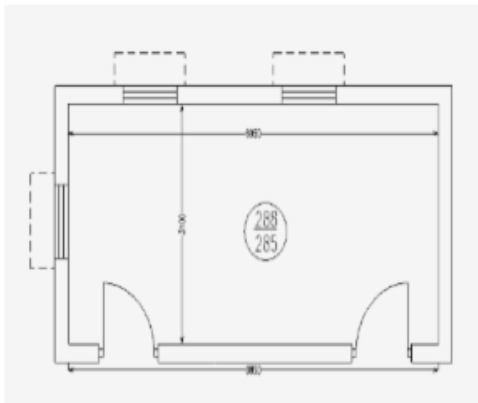

নির্বাচক নিবন্ধন আধিকারিকের স্বাক্ষর

Nazri Naksha

Google Map View

Polling Station Building Front View

Polling Station Front View

Cad View

Key MAP View

1 নাম : নজিবা বিবি স্বামীর নাম: কালু বাড়ির নং : n0132 বয়স : 69 লিঙ্গ : মহিলা	WB/42/288/501072	ফটো উপলব্ধ	2 নাম : রানু বিবি স্বামীর নাম: মুজিবুল সেখ বাড়ির নং : n0132 বয়স : 41 লিঙ্গ : মহিলা	KPY2410694	ফটো উপলব্ধ	3 নাম : আলোয়া বিবি স্বামীর নাম: ফজল সেখ বাড়ির নং : n0132 বয়স : 32 লিঙ্গ : মহিলা	RJR1778869	ফটো উপলব্ধ
4 নাম : রাকিবা বিবি স্বামীর নাম: রমজান বাড়ির নং : n0138 বয়স : 72 লিঙ্গ : মহিলা	WB/42/288/501245	ফটো উপলব্ধ	5 নাম : রেহেনা বেগম স্বামীর নাম: মোহাম্মদ রফিকুল হক বাড়ির নং : n0138 বয়স : 47 লিঙ্গ : মহিলা	KPY2064327	ফটো উপলব্ধ	6 নাম : ফাতেমা বিবি স্বামীর নাম: সোরমান বাড়ির নং : n0148 বয়স : 68 লিঙ্গ : মহিলা	WB/42/288/501136	ফটো উপলব্ধ
7 নাম : নসিব উদ্দিন পিতার নাম: সোরমান সেখ বাড়ির নং : n0148 বয়স : 42 লিঙ্গ : পুরুষ	KPY2410777	ফটো উপলব্ধ	8 নাম : আনজিরা বিবি স্বামীর নাম: নসিব উদ্দিন বাড়ির নং : n0148 বয়স : 40 লিঙ্গ : মহিলা	KPY2410785	ফটো উপলব্ধ	9 নাম : আসমাতারা বিবি স্বামীর নাম: সেখ পিয়ার উদ্দিন বাড়ির নং : n0148 বয়স : 34 লিঙ্গ : মহিলা	RJR1908268	ফটো উপলব্ধ
10 নাম : নাসিমা বিবি স্বামীর নাম: সেখ হাপিজ বাড়ির নং : n0152 বয়স : 35 লিঙ্গ : মহিলা	RJR1653401	ফটো উপলব্ধ	11 নাম : মকরুবা বিবি স্বামীর নাম: আনামত বাড়ির নং : n0155 বয়স : 61 লিঙ্গ : মহিলা	WB/42/288/501046	ফটো উপলব্ধ	12 নাম : রাজু বাউরী পিতার নাম: জীবন বাউরী বাড়ির নং : এন0045 বয়স : 32 লিঙ্গ : পুরুষ	RJR1779123	ফটো উপলব্ধ
13 নাম : রেশমা বিবি স্বামীর নাম: মোজাম্মেল হোসেন বাড়ির নং : n0162 বয়স : 37 লিঙ্গ : মহিলা	RJR1564657	ফটো উপলব্ধ	14 নাম : বিনয় বাগদী পিতার নাম: বলাই বাগদী বাড়ির নং : n0026 বয়স : 63 লিঙ্গ : পুরুষ	WB/42/288/501375	ফটো উপলব্ধ	15 নাম : কাজল বাউরী পিতার নাম: দিলীপ বাউরী বাড়ির নং : n0075 বয়স : 38 লিঙ্গ : পুরুষ	KPY2540102	ফটো উপলব্ধ
16 নাম : রীতা বাউরী স্বামীর নাম: নিধির বাউরী বাড়ির নং : n0092 বয়স : 37 লিঙ্গ : মহিলা	RJR1158542	ফটো উপলব্ধ	17 নাম : নিধির বাউরী পিতার নাম: গুনক বাউরী বাড়ির নং : n0092 বয়স : 43 লিঙ্গ : পুরুষ	KPY2410306	ফটো উপলব্ধ	18 নাম : হাফিজা খাতুন স্বামীর নাম: সেখ আশরাফ আলি বাড়ির নং : n0180 বয়স : 50 লিঙ্গ : মহিলা	RJR2852218	ফটো উপলব্ধ
19 নাম : সেখ হাসিবুদ্দিন পিতার নাম: আহাম্মাদ আলি বাড়ির নং : n0185 বয়স : 61 লিঙ্গ : পুরুষ	WB/42/288/501288	ফটো উপলব্ধ	20 নাম : একতার আলি পিতার নাম: ফটিক পালোয়ান বাড়ির নং : n0163 বয়স : 73 লিঙ্গ : পুরুষ	WB/42/288/501343	ফটো উপলব্ধ	21 নাম : আসলিমা বিবি স্বামীর নাম: গোলামগউস বাড়ির নং : n0067 বয়স : 66 লিঙ্গ : মহিলা	WB/42/288/501211	ফটো উপলব্ধ
22 নাম : মহঃদীনুল চৌধুরী পিতার নাম: গোলামগউস চৌধুরী বাড়ির নং : n0067 বয়স : 49 লিঙ্গ : পুরুষ	WB/42/288/501226	ফটো উপলব্ধ	23 নাম : মহিদুল চৌধুরী পিতার নাম: গোলাম গউস চৌধুরী বাড়ির নং : n0067 বয়স : 44 লিঙ্গ : পুরুষ	KPY2410256	ফটো উপলব্ধ	24 নাম : জ্যোৎস্না বিবি স্বামীর নাম: মহিদুল চৌধুরী বাড়ির নং : n0067 বয়স : 33 লিঙ্গ : মহিলা	RJR1564566	ফটো উপলব্ধ
25 নাম : তহিদা চৌধুরী পিতার নাম: মহঃ গোলাম গউস চৌধুরী বাড়ির নং : n0067 বয়স : 35 লিঙ্গ : মহিলা	RJR1481662	ফটো উপলব্ধ	26 নাম : রাকাবুল চৌধুরী পিতার নাম: মহঃ গোলাম গউস চৌধুরী বাড়ির নং : n0067 বয়স : 32 লিঙ্গ : পুরুষ	RJR1778810	ফটো উপলব্ধ	27 নাম : রিয়াজুল চৌধুরী পিতার নাম: গোলাম দাউস চৌধুরী বাড়ির নং : n0067 বয়স : 34 লিঙ্গ : পুরুষ	RJR1564640	ফটো উপলব্ধ
28 নাম : ডালিয়া বিবি স্বামীর নাম: রিয়াজুল চৌধুরী বাড়ির নং : n0067 বয়স : 31 লিঙ্গ : মহিলা	RJR1779032	ফটো উপলব্ধ	29 নাম : মর্জিনা বিবি স্বামীর নাম: মেহের আলি বাড়ির নং : n0165 বয়স : 63 লিঙ্গ : মহিলা	WB/42/288/501205	ফটো উপলব্ধ	30 নাম : মেহেরনিগার বিবি স্বামীর নাম: মঞ্জুর আলি সেখ বাড়ির নং : n0166 বয়স : 56 লিঙ্গ : মহিলা	WB/42/288/504254	ফটো উপলব্ধ