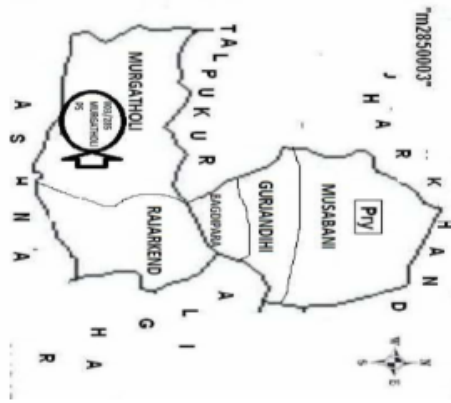

Nazri Naksha