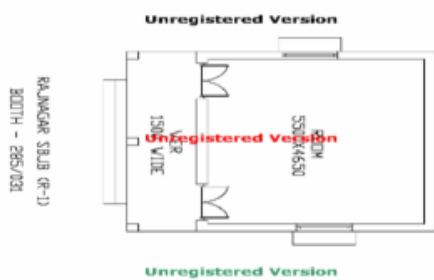

নির্বাচক নিবন্ধন আধিকারিকের স্বাক্ষর

Nazri Naksha

Google Map View

Polling Station Building Front View

Polling Station Front View

Cad View

Key MAP View

1 নাম : ০০ ০০০ পিতার নাম : ০০ ০০০০০০ বাড়ির নং : এন0328 বয়স : পুরুষ	RWW1515063 ফটো উপলব্ধ	2 নাম : ০০০০০ ০০০০০০ স্বামীর নাম : সেখ বিটন বাড়ির নং : এন0342 বয়স : 25 লিঙ্গ : মহিলা	HXS7689631 ফটো উপলব্ধ	3 নাম : আলকাইয়া খাতুন পিতার নাম : আসগর খান বাড়ির নং : এন0224 বয়স : 24 লিঙ্গ : মহিলা	RJR2667970 ফটো উপলব্ধ
4 নাম : সেখ গাইরুল পিতার নাম : সেখ আব্বাস বাড়ির নং : এন0175 বয়স : 21 লিঙ্গ : পুরুষ	RJR2872240 ফটো উপলব্ধ	5 নাম : সিরাজ সেখ পিতার নাম : রুস্তম সেখ বাড়ির নং : n0264 বয়স : 56 লিঙ্গ : পুরুষ	WB/42/287/138356 ফটো উপলব্ধ	6 নাম : পরিজান বিবি স্বামীর নাম : রুস্তম বাড়ির নং : n0264 বয়স : 73 লিঙ্গ : মহিলা	WB/42/287/138235 ফটো উপলব্ধ
7 নাম : বেগম বিবি স্বামীর নাম : সিরাজ বাড়ির নং : n0264 বয়স : 51 লিঙ্গ : মহিলা	WB/42/287/138231 ফটো উপলব্ধ	8 নাম : আনোয়ারা বেগম পিতার নাম : ইস্তাহার হোসেন বাড়ির নং : n0219 বয়স : 40 লিঙ্গ : মহিলা	RJR1910983 ফটো উপলব্ধ	9 নাম : সজিমা বিবি স্বামীর নাম : গফুর বাড়ির নং : n0222 বয়স : 56 লিঙ্গ : মহিলা	WB/42/287/138319 ফটো উপলব্ধ
10 নাম : ইসলাম সেখ পিতার নাম : আরিফ সেখ বাড়ির নং : n0222 বয়স : 35 লিঙ্গ : পুরুষ	RJR1377704 ফটো উপলব্ধ	11 নাম : সাহেদা বিবি স্বামীর নাম : হবিব বাড়ির নং : n0226 বয়স : 76 লিঙ্গ : মহিলা	WB/42/287/138199 ফটো উপলব্ধ	12 নাম : জাহানারা বিবি পিতার নাম : হবিব বাড়ির নং : n0226 বয়স : 53 লিঙ্গ : মহিলা	WB/42/287/138197 ফটো উপলব্ধ
13 নাম : সেখ সালেক পিতার নাম : সেখ হাবিব বাড়ির নং : n0226 বয়স : 60 লিঙ্গ : পুরুষ	RJR2904522 ফটো উপলব্ধ	14 নাম : রাজিয়া বিবি স্বামীর নাম : সালেক বাড়ির নং : n0226 বয়স : 51 লিঙ্গ : মহিলা	WB/42/287/138627 ফটো উপলব্ধ	15 নাম : নবি হোসেন সেখ পিতার নাম : হাবিব সেখ বাড়ির নং : 402 বয়স : 45 লিঙ্গ : পুরুষ	MYB2490340 ফটো উপলব্ধ
16 নাম : ইয়ার হোসেন পিতার নাম : হাবিব সেখ বাড়ির নং : n0226 বয়স : পুরুষ	RJR1377647 ফটো উপলব্ধ	17 নাম : তরজিনা বিবি স্বামীর নাম : সেখ নবি হোসেন বাড়ির নং : 402 বয়স : 40 লিঙ্গ : মহিলা	RJR1587351 ফটো উপলব্ধ	18 নাম : চাঁদ হোসেন সেখ পিতার নাম : দীনু সেখ বাড়ির নং : n0226 বয়স : 36 লিঙ্গ : পুরুষ	RJR1377621 ফটো উপলব্ধ
19 নাম : সেকিনা খাতুন স্বামীর নাম : চাঁদ হোসেন বাড়ির নং : n0226 বয়স : 33 লিঙ্গ : মহিলা	RJR1377639 ফটো উপলব্ধ	20 নাম : মেহেরুন বিবি পিতার নাম : কালিকোড়া বাড়ির নং : n0229 বয়স : 60 লিঙ্গ : মহিলা	MYB1289966 ফটো উপলব্ধ	21 নাম : ফরিদা বিবি স্বামীর নাম : সেখ সুলতান বিহারী বাড়ির নং : n0275 বয়স : 60 লিঙ্গ : মহিলা	RJR1490622 ফটো উপলব্ধ
22 নাম : নুরেজ হোসেন পিতার নাম : সুলতান বিহারী সেখ বাড়ির নং : n0275 বয়স : পুরুষ	RJR1691021 ফটো উপলব্ধ	23 নাম : রাসু খা পিতার নাম : দাউদ খা বাড়ির নং : n0279 বয়স : পুরুষ	RJR1691062 ফটো উপলব্ধ	24 নাম : আরেমা বিবি স্বামীর নাম : দাউদ বাড়ির নং : n0209 বয়স : 61 লিঙ্গ : মহিলা	MYB2095008 ফটো উপলব্ধ
25 নাম : আজমা বিবি স্বামীর নাম : সেখ রমজান বাড়ির নং : n0268 বয়স : 42 লিঙ্গ : মহিলা	RJR0123778 ফটো উপলব্ধ	26 নাম : নসিদন বিবি স্বামীর নাম : আলীহোসেন বাড়ির নং : n0268 বয়স : 71 লিঙ্গ : মহিলা	WB/42/287/138569 ফটো উপলব্ধ	27 নাম : রিনা বিবি স্বামীর নাম : মিরাজ সেখ বাড়ির নং : n0264 বয়স : 42 লিঙ্গ : মহিলা	RJR0125203 ফটো উপলব্ধ
28 নাম : নুরমহম্মদ সেখ পিতার নাম : আলেম সেখ বাড়ির নং : n0252 বয়স : 62 লিঙ্গ : পুরুষ	MYB1287838 ফটো উপলব্ধ	29 নাম : নাজমা বিবি স্বামীর নাম : আলেম বাড়ির নং : n0252 বয়স : 76 লিঙ্গ : মহিলা	WB/42/287/138156 ফটো উপলব্ধ	30 নাম : বিবি সায়রা স্বামীর নাম : গুলমহম্মদ বাড়ির নং : n0252 বয়স : 51 লিঙ্গ : মহিলা	WB/42/287/138173 ফটো উপলব্ধ