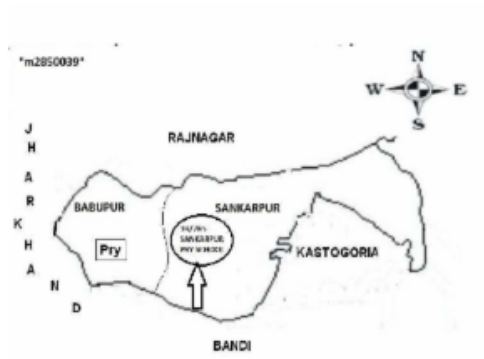

নির্বাচক তালিকা 2026 S25 পশ্চিমবঙ্গ

বিধানসভা নির্বাচনক্ষেত্রের নং, নাম ও সংরক্ষণের স্থিতি : 285 - সিউড়ি (সাধারণ)		অংশ নং : 40			
বিধানসভা নির্বাচনক্ষেত্রটি যে লোকসভা নির্বাচনক্ষেত্রের / ক্ষেত্রসমূহের অন্তর্ভুক্ত তার নং, নাম ও সংরক্ষণ স্থিতি : 42 - বীরভূম (সাধারণ)					
1. সংশোধনের পূর্ণ বিবরণ					
সংশোধনের বৎসর :	2026	নির্বাচক তালিকার পরিচিতি :			
ভিত্তি তারিখ :	01-01-2026	বিশেষ নিবিড় সংশোধন ২০২৬ এর চূড়ান্ত ভোটার তালিকার সহিত 06-04-2026 তারিখ অবধি সংশোধিত নির্বাচক তালিকা			
সংশোধনের প্রকৃতি :	ধারাবাহিক সংশোধন 2026				
প্রকাশনার তারিখ :	06-04-2026				
2. অংশ ও নির্বাচনী এলাকার পূর্ণ বিবরণ :					
অংশের ভাগ নং ও নাম :					
1-গ্রাম-বাবুপুর		প্রধান শহর/গ্রাম	: শঙ্করপুর (অংশ)		
2-গ্রাম-শঙ্করপুর		ওয়ার্ড	:		
		থানা	: রাজনগর		
		গ্রাম পঞ্চায়েত	: রাজনগর		
		ব্লক	: রাজনগর		
		মহকুমা	: সিউড়ী (সদর)		
		জেলা	: বীরভূম		
		পিন	: 731130		
3. ভোট গ্রহন কেন্দ্রের পূর্ণ বিবরণ :					
ভোট গ্রহন কেন্দ্রের নং, নাম :		ভোট গ্রহন কেন্দ্রের শ্রেণী :		গ্রামীণ	
40 - শঙ্করপুর প্রাইমারী স্কুল		এই অংশে সহায়ক ভোটগ্রহন কেন্দ্রের সংখ্যা		0	
ভোট গ্রহন কেন্দ্রের ঠিকানা :		:			
শঙ্করপুর প্রাইমারী স্কুল, -, শঙ্করপুর					
4. নির্বাচকের সংখ্যা :					
প্রথম ক্রমিক নং	শেষ ক্রমিক নং	মোট সংখ্যা			
		পুরুষ	মহিলা	তৃতীয় লিঙ্গ	মোট
1	1129	547	580	0	1127

নির্বাচক নিবন্ধন আধিকারিকের স্বাক্ষর

Nazri Naksha

Google Map View

Polling Station Building Front View

Polling Station Front View

Cad View

Key MAP View

বিধানসভা নির্বাচনক্ষেত্রের নং, নাম : 285-সিউডি
ভাগ নং, নাম : 1-গ্রাম-বারুপুর