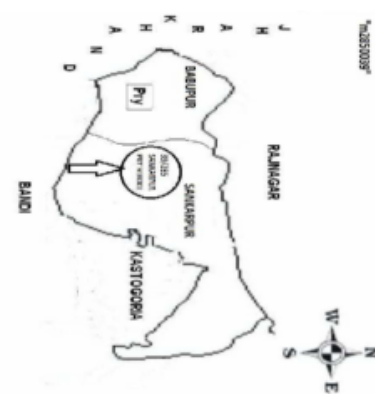

নির্বাচক তালিকা 2026 S25 পশ্চিমবঙ্গ

বিধানসভা নির্বাচনক্ষেত্রের নং, নাম ও সংরক্ষণের স্থিতি : 285 - সিউড়ি (সাধারণ)		অংশ নং : 40			
বিধানসভা নির্বাচনক্ষেত্রটি যে লোকসভা নির্বাচনক্ষেত্রের / ক্ষেত্রসমূহের অন্তর্ভুক্ত তার নং, নাম ও সংরক্ষণ স্থিতি : 42 - বীরভূম (সাধারণ)					
1. সংশোধনের পূর্ণ বিবরণ					
সংশোধনের বৎসর :	2026	নির্বাচক তালিকার পরিচিতি :			
ভিত্তি তারিখ :	01-01-2026	বিশেষ নিবিড় সংশোধন ২০২৬ এর চূড়ান্ত ভোটার তালিকার সহিত 06-04-2026 তারিখ অবধি সংশোধিত নির্বাচক তালিকা			
সংশোধনের প্রকৃতি :	ধারাবাহিক সংশোধন 2026				
প্রকাশনার তারিখ :	06-04-2026				
2. অংশ ও নির্বাচনী এলাকার পূর্ণ বিবরণ :					
অংশের ভাগ নং ও নাম :					
1-গ্রাম-বাবুপুর		প্রধান শহর/গ্রাম	: শঙ্করপুর (অংশ)		
2-গ্রাম-শঙ্করপুর		ওয়ার্ড	:		
		থানা	: রাজনগর		
		গ্রাম পঞ্চায়েত	: রাজনগর		
		ব্লক	: রাজনগর		
		মহকুমা	: সিউড়ী (সদর)		
		জেলা	: বীরভূম		
		পিন	: 731130		
3. ভোট গ্রহন কেন্দ্রের পূর্ণ বিবরণ :					
ভোট গ্রহন কেন্দ্রের নং, নাম :		ভোট গ্রহন কেন্দ্রের শ্রেণী :		গ্রামীণ	
40 - শঙ্করপুর প্রাইমারী স্কুল		এই অংশে সহায়ক ভোটগ্রহন কেন্দ্রের সংখ্যা		0	
ভোট গ্রহন কেন্দ্রের ঠিকানা :		:			
শঙ্করপুর প্রাইমারী স্কুল, -, শঙ্করপুর					
4. নির্বাচকের সংখ্যা :					
প্রথম ক্রমিক নং	শেষ ক্রমিক নং	মোট সংখ্যা			
		পুরুষ	মহিলা	তৃতীয় লিঙ্গ	মোট
1	1129	547	580	0	1127

নির্বাচক নিবন্ধন আধিকারিকের স্বাক্ষর

Nazri Naksha

Google Map View

Polling Station Building Front View

Polling Station Front View

Cad View

Key MAP View

বিধানসভা নির্বাচনক্ষেত্রের নং, নাম : 285-সিউডি
ভাগ নং, নাম : 1-গ্রাম-বারুপুর