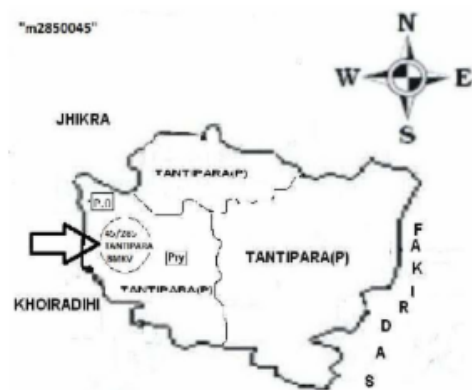

Nazri Naksha