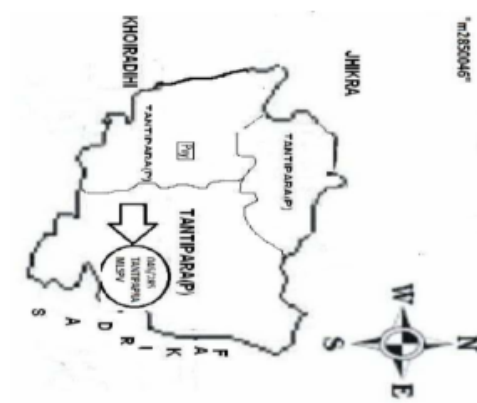

Cad View

Key MAP View