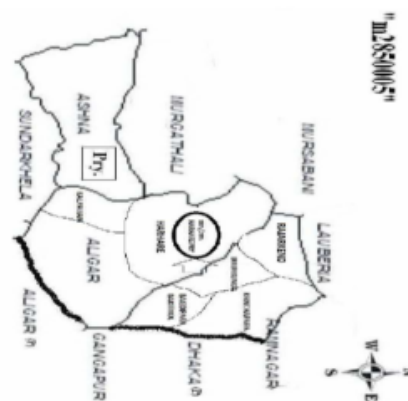

Cad View

Key MAP View