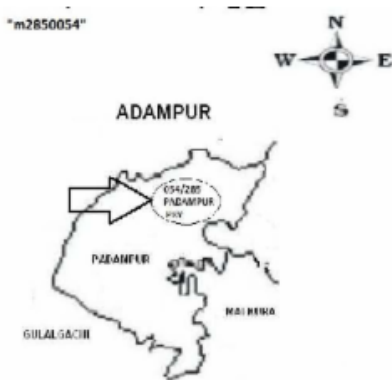

Nazri Naksha