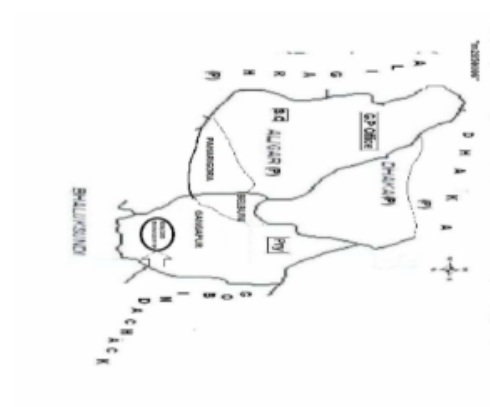

নির্বাচক নিবন্ধন আধিকারিকের স্বাক্ষর

Nazri Naksha

Google Map View

Polling Station Building Front View

Polling Station Front View

Cad View

Key MAP View

বিধানসভা নির্বাচনক্ষেত্রের নং, নাম : 285-সিউডি  
ভাগ নং, নাম : 1-গ্রাম-আলিগড়(অংশ)