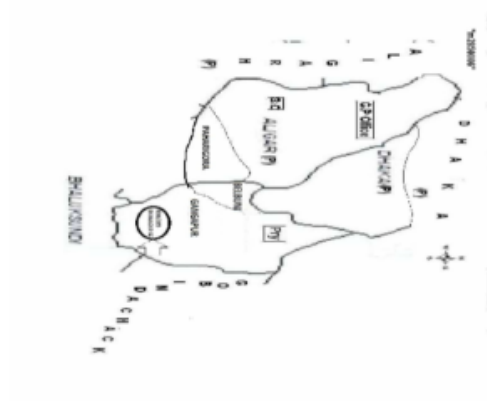

## নির্বাচক তালিকা 2026 S25 পশ্চিমবঙ্গ

বিধানসভা নির্বাচনক্ষেত্রের নং, নাম ও সংরক্ষণের স্থিতি : 285 - সিউড়ি (সাধারণ)		অংশ নং : 6			
বিধানসভা নির্বাচনক্ষেত্রটি যে লোকসভা নির্বাচনক্ষেত্রের / ক্ষেত্রসমূহের অন্তর্ভুক্ত তার নং, নাম ও সংরক্ষণ স্থিতি : 42 - বীরভূম (সাধারণ)					
1. সংশোধনের পূর্ণ বিবরণ					
সংশোধনের বৎসর :	2026	নির্বাচক তালিকার পরিচিতি :			
ভিত্তি তারিখ :	01-01-2026	বিশেষ নিবিড় সংশোধন ২০২৬ এর চূড়ান্ত ভোটার তালিকার সহিত 06-04-2026 তারিখ অবধি সংশোধিত নির্বাচক তালিকা			
সংশোধনের প্রকৃতি :	ধারাবাহিক সংশোধন 2026				
প্রকাশনার তারিখ :	06-04-2026				
2. অংশ ও নির্বাচনী এলাকার পূর্ণ বিবরণ :					
অংশের ভাগ নং ও নাম :					
1-গ্রাম-আলিগড়(অংশ)		প্রধান শহর/গ্রাম : আলিগড় (অংশ)			
2-গ্রাম-আলিগড়(অংশ)ও বেলবুনী		ওয়ার্ড :			
3-গ্রাম-পাহাড়ী গোড়া,		থানা : রাজনগর			
4-গ্রাম-ভুরাবালী		গ্রাম পঞ্চায়েত : গাংমুড়ি-জয়পুর			
5-গ্রাম-ঢাকা		ব্লক : রাজনগর			
6-গ্রাম-সিসল		মহকুমা : সিউড়ী (সদর)			
		জেলা : বীরভূম			
		পিন : 731130			
3. ভোট গ্রহন কেন্দ্রের পূর্ণ বিবরণ :					
ভোট গ্রহন কেন্দ্রের নং, নাম :		ভোট গ্রহন কেন্দ্রের শ্রেণী :		গ্রামীণ	
6 - রাজনগর সিশালফার্ম হাইস্কুল		এই অংশে সহায়ক ভোটগ্রহন কেন্দ্রের সংখ্যা :		0	
ভোট গ্রহন কেন্দ্রের ঠিকানা :					
রাজনগর সিশালফার্ম হাইস্কুল, আলিগড়					
4. নির্বাচকের সংখ্যা :					
প্রথম ক্রমিক নং	শেষ ক্রমিক নং	মোট সংখ্যা			
		পুরুষ	মহিলা	তৃতীয় লিঙ্গ	মোট
1	956	478	474	0	952

নির্বাচক নিবন্ধন আধিকারিকের স্বাক্ষর

Nazri Naksha

Google Map View

Polling Station Building Front View

Polling Station Front View

Cad View

Key MAP View

বিধানসভা নির্বাচনক্ষেত্রের নং, নাম : 285-সিউডি  
ভাগ নং, নাম : 1-গ্রাম-আলিগড়(অংশ)