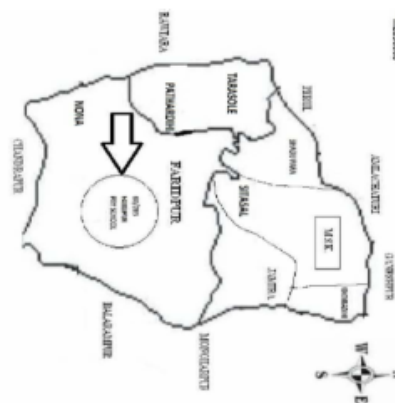

Key MAP View