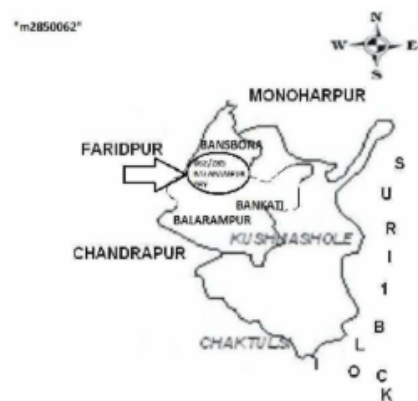

Nazri Naksha