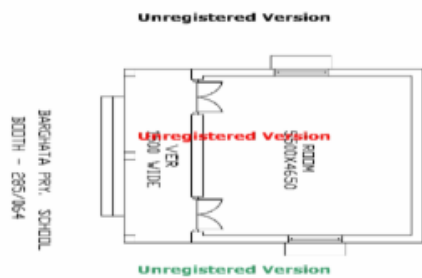

নির্বাচক নিবন্ধন আধিকারিকের স্বাক্ষর

Nazri Naksha

Google Map View

Polling Station Building Front View

Polling Station Front View

Cad View

Key MAP View

1 নাম : জাকির আলমারী পিতার নাম : জামশেদ আলমারী বাড়ির নং : এন0028 বয়স : 23 লিঙ্গ : পুরুষ	RJR2690527 ফটো উপলব্ধ	2 নাম : রাকেশ কাহার পিতার নাম : ছবিলাল লোহার বাড়ির নং : এন0050 বয়স : 22 লিঙ্গ : পুরুষ	RJR2690568 ফটো উপলব্ধ	3 নাম : শুভজিৎ ঘোড়াই পিতার নাম : চন্দ্র মোহন ঘোড়াই বাড়ির নং : এন0070 বয়স : 22 লিঙ্গ : পুরুষ	RJR2690469 ফটো উপলব্ধ
4 নাম : স্মন ঘড়াই পিতার নাম : তপন ঘড়াই বাড়ির নং : এন0072 বয়স : 22 লিঙ্গ : পুরুষ	RJR2690493 ফটো উপলব্ধ	5 নাম : আশা ঘোষ স্বামীর নাম : ক্ষেমাঙ্কর ঘোষ বাড়ির নং : এন0062 বয়স : 32 লিঙ্গ : মহিলা	RJR2690428 ফটো উপলব্ধ	6 নাম : শুকদেব ঘোষ পিতার নাম : বিশ্বনাথ ঘোষ বাড়ির নং : n0014 বয়স : 39 লিঙ্গ : পুরুষ	KPY2150068 ফটো উপলব্ধ
7 নাম : মনখুশি ঘোষ স্বামীর নাম : শুকদেব ঘোষ বাড়ির নং : n0014 বয়স : 35 লিঙ্গ : মহিলা	RJR1814680 ফটো উপলব্ধ	8 নাম : জিতুরাম চিত্রকর পিতার নাম : চিত্রকর আনন্দ বাড়ির নং : n0001 বয়স : 67 লিঙ্গ : পুরুষ	MYB1298058 ফটো উপলব্ধ	9 নাম : সরস্বতী চিত্রকর স্বামীর নাম : জিতুরাম চিত্রকর বাড়ির নং : n0001 বয়স : 54 লিঙ্গ : মহিলা	MYB1298090 ফটো উপলব্ধ
10 নাম : উৎপল চিত্রকর পিতার নাম : জয়ধন চিত্রকর বাড়ির নং : এন0090 বয়স : 22 লিঙ্গ : পুরুষ	RJR2690576 ফটো উপলব্ধ	11 নাম : মদন টুডু পিতার নাম : হারদি টুডু বাড়ির নং : n0155 বয়স : 32 লিঙ্গ : পুরুষ	RJR2031854 ফটো উপলব্ধ	12 নাম : মঙ্গলী টুডু স্বামীর নাম : আনন্দ টুডু বাড়ির নং : n0002 বয়স : 63 লিঙ্গ : মহিলা	WB/42/287/084842 ফটো উপলব্ধ
13 নাম : বড়ি টুডু পিতার নাম : আনন্দ টুডু বাড়ির নং : n0002 বয়স : 32 লিঙ্গ : মহিলা	RJR1814755 ফটো উপলব্ধ	14 নাম : রাজু টুডু পিতার নাম : আনন্দ টুডু বাড়ির নং : n0002 বয়স : 30 লিঙ্গ : পুরুষ	RJR1814748 ফটো উপলব্ধ	15 নাম : মিস্ত্রি টুডু স্বামীর নাম : মঙ্গলি টুডু বাড়ির নং : n0002 বয়স : 45 লিঙ্গ : পুরুষ	MYB1298447 ফটো উপলব্ধ
16 নাম : বালিকা টুডু স্বামীর নাম : মিস্ত্রি টুডু বাড়ির নং : n0002 বয়স : 40 লিঙ্গ : মহিলা	RJR1704592 ফটো উপলব্ধ	17 নাম : সুপল টুডু পিতার নাম : চাদা টুডু বাড়ির নং : n0013 বয়স : 61 লিঙ্গ : পুরুষ	RJR1393594 ফটো উপলব্ধ	18 নাম : সুমিতা সরেন পিতার নাম : ছোটো সরেন বাড়ির নং : এন0002 বয়স : 29 লিঙ্গ : মহিলা	IIX1945245 ফটো উপলব্ধ
19 নাম : সনোদী টুডু পিতার নাম : রাম হাঁসদা বাড়ির নং : n0156 বয়স : 34 লিঙ্গ : মহিলা	RJR2031862 ফটো উপলব্ধ	20 নাম : অরুণ বাউড়ী অন্যান্য : সুনীল কাহার বাড়ির নং : এন0082 বয়স : 22 লিঙ্গ : পুরুষ	RJR2690477 ফটো উপলব্ধ	21 নাম : স্বরূপ মুখার্জী পিতার নাম : বিপদ মুখার্জী বাড়ির নং : এন0038 বয়স : 22 লিঙ্গ : পুরুষ	RJR2690626 ফটো উপলব্ধ
22 নাম : রূপক মন্ডল পিতার নাম : পান্ডব মন্ডল বাড়ির নং : এন0036 বয়স : 22 লিঙ্গ : পুরুষ	RJR2690584 ফটো উপলব্ধ	23 নাম : সুকল মুমু পিতার নাম : সুনো মুমু বাড়ির নং : n0130 বয়স : 27 লিঙ্গ : পুরুষ	RJR2142693 ফটো উপলব্ধ	24 নাম : শ্যামলী হাঁসদা সোরন স্বামীর নাম : সুনীল হাঁসদা বাড়ির নং : এন0126 বয়স : 23 লিঙ্গ : মহিলা	RJR2690451 ফটো উপলব্ধ
25 নাম : বাসন্তী মুরমু স্বামীর নাম : রাবন মুরমু বাড়ির নং : এন000126 বয়স : 34 লিঙ্গ : মহিলা	RJR1868389 ফটো উপলব্ধ	26 নাম : সোনালী মুরমু পিতার নাম : রাবন মুরমু বাড়ির নং : এন0122 বয়স : 21 লিঙ্গ : মহিলা	RJR2823417 ফটো উপলব্ধ	27 নাম : রাবন মুরমু পিতার নাম : রাম মুরমু বাড়ির নং : এন000263 বয়স : 41 লিঙ্গ : পুরুষ	KPY2162873 ফটো উপলব্ধ
28 নাম : বড়ধন মুরমু পিতার নাম : সোমলাল মুরমু বাড়ির নং : এন005 বয়স : 25 লিঙ্গ : পুরুষ	RJR2318483 ফটো উপলব্ধ	29 নাম : পূর্ণিমা মারন্ডী মুরমু স্বামীর নাম : বড়ধন মুরমু বাড়ির নং : এন005 বয়স : 24 লিঙ্গ : মহিলা	RJR2641579 ফটো উপলব্ধ	30 নাম : ছবি মুরমু স্বামীর নাম : বেদনাথ মুরমু বাড়ির নং : n0004 বয়স : 71 লিঙ্গ : মহিলা	WB/42/287/084638 ফটো উপলব্ধ