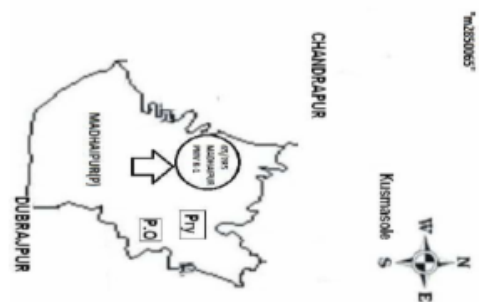

Cad View

Key MAP View