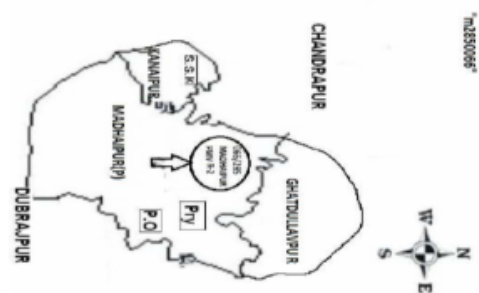

Cad View

Key MAP View