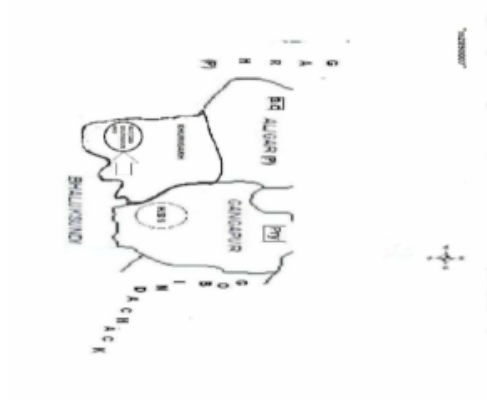

Nazri Naksha