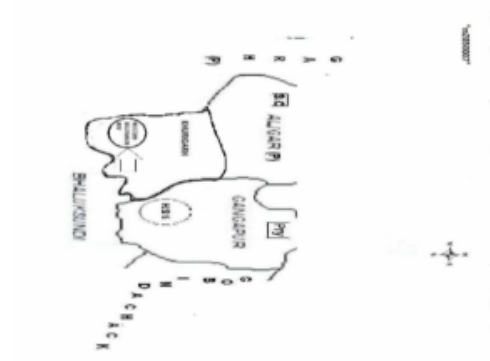

নির্বাচক নিবন্ধন আধিকারিকের স্বাক্ষর

Nazri Naksha

Google Map View

Polling Station Building Front View

Polling Station Front View

Cad View

Key MAP View

1 নাম : রেখা মাল্লা স্বামীর নাম: নিরোদ মাল্লা বাড়ির নং : n0039 বয়স : 58 লিঙ্গ : মহিলা	RJR2754265 ফটো উপলব্ধ	2 নাম : নিরদ মাল্লা পিতার নাম: হরিপদ মাল্লা বাড়ির নং : n0039 বয়স : 64 লিঙ্গ : পুরুষ	MYB1294149 ফটো উপলব্ধ	3 নাম : ছোটন মাল্লা পিতার নাম: নিরোদ মাল্লা বাড়ির নং : n0039 বয়স : 31 লিঙ্গ : পুরুষ	RJR1680503 ফটো উপলব্ধ
4 নাম : নদীয়ানন্দন গোস্বামী পিতার নাম: লক্ষণচন্দ্র গোস্বামী বাড়ির নং : n0072 বয়স : 57 লিঙ্গ : পুরুষ	WB/42/287/015599 ফটো উপলব্ধ	5 নাম : কনিকা গোস্বামী স্বামীর নাম: শ্যামল গোস্বামী বাড়ির নং : N0072 বয়স : 24 লিঙ্গ : মহিলা	RJR2479673 ফটো উপলব্ধ	6 নাম : মান্নি গোস্বামী(চক্রবর্তী) স্বামীর নাম: হারাধন গোস্বামী বাড়ির নং : n0007 বয়স : 31 লিঙ্গ : মহিলা	RJR1792381 ফটো উপলব্ধ
7 নাম : হারাধন গোস্বামী পিতার নাম: নীলরতন গোস্বামী বাড়ির নং : n0007 বয়স : 42 লিঙ্গ : পুরুষ	MYB2032324 ফটো উপলব্ধ	8 নাম : গোকুলচন্দ্র গোস্বামী পিতার নাম: রামগোপাল গোস্বামী বাড়ির নং : n0006 বয়স : 73 লিঙ্গ : পুরুষ	WB/42/287/015056 ফটো উপলব্ধ	9 নাম : সুকদেব গোস্বামী পিতার নাম: সুকদেব গোস্বামী বাড়ির নং : n0001 বয়স : 49 লিঙ্গ : পুরুষ	WB/42/287/015288 ফটো উপলব্ধ
10 নাম : শ্যামল গোস্বামী পিতার নাম: গৌর গোস্বামী বাড়ির নং : n0072 বয়স : 42 লিঙ্গ : পুরুষ	MYB2309847 ফটো উপলব্ধ	11 নাম : হিন্দুলা গোস্বামী স্বামীর নাম: গোউরচন্দ্র গোস্বামী বাড়ির নং : n0072 বয়স : 66 লিঙ্গ : মহিলা	WB/42/287/015595 ফটো উপলব্ধ	12 নাম : নন্দিতা গোস্বামী স্বামীর নাম: চিত্তরঞ্জন গোস্বামী বাড়ির নং : n0008 বয়স : 51 লিঙ্গ : মহিলা	WB/42/287/015272 ফটো উপলব্ধ
13 নাম : চিত্তরঞ্জন গোস্বামী পিতার নাম: সবিতারঞ্জন গোস্বামী বাড়ির নং : n0008 বয়স : 53 লিঙ্গ : পুরুষ	WB/42/287/015716 ফটো উপলব্ধ	14 নাম : অনিতারাণী গোস্বামী স্বামীর নাম: সবিতারঞ্জন গোস্বামী বাড়ির নং : n0008 বয়স : 79 লিঙ্গ : মহিলা	WB/42/287/015405 ফটো উপলব্ধ	15 নাম : লতিকা গোস্বামী স্বামীর নাম: তারাপদ গোস্বামী বাড়ির নং : n0001 বয়স : 67 লিঙ্গ : মহিলা	WB/42/287/015412 ফটো উপলব্ধ
16 নাম : রিক্ত গোস্বামী স্বামীর নাম: সুকদেব গোস্বামী বাড়ির নং : n0001 বয়স : 39 লিঙ্গ : মহিলা	MYB2034122 ফটো উপলব্ধ	17 নাম : রাধারাণী গোস্বামী স্বামীর নাম: গোকুল চন্দ্র গোস্বামী বাড়ির নং : n0006 বয়স : 66 লিঙ্গ : মহিলা	WB/42/287/015414 ফটো উপলব্ধ	18 নাম : পারুল গোস্বামী স্বামীর নাম: নীলরতন গোস্বামী বাড়ির নং : n0007 বয়স : 65 লিঙ্গ : মহিলা	RJR2686962 ফটো উপলব্ধ
19 নাম : হরিদাস হাঁসদা পিতার নাম: বাবুলাল হাঁসদা বাড়ির নং : এন0158 বয়স : 51 লিঙ্গ : পুরুষ	MYB1754530 ফটো উপলব্ধ	20 নাম : মাধবী ঘোড়াই স্বামীর নাম: বামাচরন ঘোড়াই বাড়ির নং : n0008 বয়স : 44 লিঙ্গ : মহিলা	MYB2032316 ফটো উপলব্ধ	21 নাম : কিরনমালা হাঁসদা পিতার নাম: হরিদাস হাঁসদা বাড়ির নং : এন0158 বয়স : 31 লিঙ্গ : মহিলা	RJR1679414 ফটো উপলব্ধ
22 নাম : গোউরগোপাল গোস্বামী পিতার নাম: লক্ষণচন্দ্র গোস্বামী বাড়ির নং : n0072 বয়স : 69 লিঙ্গ : পুরুষ	MYB2369072 ফটো উপলব্ধ	23 নাম : সাধনা গোস্বামী স্বামীর নাম: নদীয়ানন্দন গোস্বামী বাড়ির নং : n0072 বয়স : 53 লিঙ্গ : মহিলা	WB/42/287/015600 ফটো উপলব্ধ	24 নাম : প্রসেনজিৎ ঘোড়াই পিতার নাম: কৃষ্ণকান্ত ঘোড়াই বাড়ির নং : এন0066 বয়স : 25 লিঙ্গ : পুরুষ	RJR2305647 ফটো উপলব্ধ
25 নাম : মহাদেব ঘোড়াই পিতার নাম: উত্তম ঘোড়াই বাড়ির নং : এন0077 বয়স : 23 লিঙ্গ : পুরুষ	RJR2648764 ফটো উপলব্ধ	26 নাম : সুলেখা ঘোড়াই পিতার নাম: বিদ্যানন ঘোড়াই বাড়ির নং : এন0056 বয়স : 23 লিঙ্গ : মহিলা	RJR2648814 ফটো উপলব্ধ	27 নাম : জগদীশ ঘোষ পিতার নাম: গৌতম ঘোষ বাড়ির নং : এন0077 বয়স : 23 লিঙ্গ : পুরুষ	RJR2648749 ফটো উপলব্ধ
28 নাম : দেবশীষ ঘোড়াই পিতার নাম: বামাচরন ঘোড়াই বাড়ির নং : N0076 বয়স : 24 লিঙ্গ : পুরুষ	RJR2479749 ফটো উপলব্ধ	29 নাম : মৌ ঘোড়াই পিতার নাম: সুজিত ঘোড়াই বাড়ির নং : এন0023 বয়স : 22 লিঙ্গ : মহিলা	RJR2695195 ফটো উপলব্ধ	30 নাম : বুমা ঘোড়াই পিতার নাম: অমর ঘোড়াই বাড়ির নং : এন0047 বয়স : 22 লিঙ্গ : মহিলা	RJR2695161 ফটো উপলব্ধ