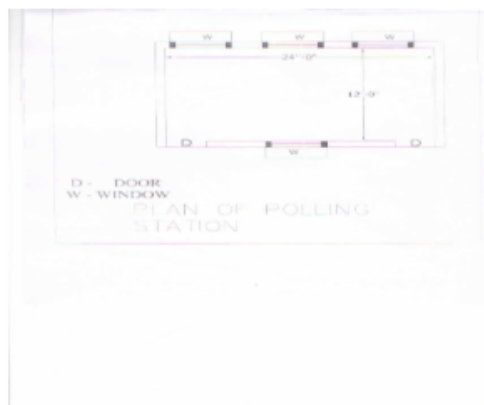

নির্বাচক নিবন্ধন আধিকারিকের স্বাক্ষর

Nazri Naksha

Google Map View

Polling Station Building Front View

Polling Station Front View

Cad View

Key MAP View

1	WB/42/288/021383	নাম : রক্ষাকালী উপাধ্যায় পিতার নাম: ভূপতি উপাধ্যায় বাড়ির নং : n0002 বয়স : 76 লিঙ্গ : পুরুষ	ফটো উপলব্ধ	2	WB/42/288/021335	নাম : সাধনা উপাধ্যায় স্বামীর নাম: রক্ষাকালী উপাধ্যায় বাড়ির নং : n0002 বয়স : 71 লিঙ্গ : মহিলা	ফটো উপলব্ধ	3	RJR1708874	নাম : জ্যোৎস্না উপাধ্যায় স্বামীর নাম: নিত্যাকালী উপাধ্যায় বাড়ির নং : n0002 বয়স : 65 লিঙ্গ : মহিলা	ফটো উপলব্ধ
4	KPY2148328	নাম : চামেলী পান্ডে স্বামীর নাম: প্রদীপ পান্ডে বাড়ির নং : n0002 বয়স : 55 লিঙ্গ : মহিলা	ফটো উপলব্ধ	5	KPY2148336	নাম : সঞ্জু কর্মকার স্বামীর নাম: মদন কর্মকার বাড়ির নং : n0009 বয়স : 43 লিঙ্গ : মহিলা	ফটো উপলব্ধ	6	KPY1449263	নাম : মদন কর্মকার পিতার নাম: কালীপদ কর্মকার বাড়ির নং : n0009 বয়স : 49 লিঙ্গ : পুরুষ	ফটো উপলব্ধ
7	RJR2593077	নাম : অভিজিৎ কর্মকার পিতার নাম: মদন কর্মকার বাড়ির নং : এন0009 বয়স : 23 লিঙ্গ : পুরুষ	ফটো উপলব্ধ	8	RJR2851111	নাম : শিবা কর্মকার পিতার নাম: মদন কর্মকার বাড়ির নং : এন0009 বয়স : 21 লিঙ্গ : পুরুষ	ফটো উপলব্ধ	9	RJR1847839	নাম : নিবেদিতা বৌরী স্বামীর নাম: বিপদতারণ বৌরী বাড়ির নং : এন.0037 বয়স : 31 লিঙ্গ : মহিলা	ফটো উপলব্ধ
10	RJR2593598	নাম : চণ্ডী ঘোষ পিতার নাম: ধরম ঘোষ বাড়ির নং : এন.0078 বয়স : 24 লিঙ্গ : মহিলা	ফটো উপলব্ধ	11	RJR2593366	নাম : সোমনাথ ঘোষ পিতার নাম: ধরম ঘোষ বাড়ির নং : এন.0078 বয়স : 23 লিঙ্গ : পুরুষ	ফটো উপলব্ধ	12	RJR2593341	নাম : জগন্নাথ ঘোষ পিতার নাম: বরণ ঘোষ বাড়ির নং : এন.0084 বয়স : 24 লিঙ্গ : মহিলা	ফটো উপলব্ধ
13	KPY2471928	নাম : মনোরঞ্জন ঘোষ পিতার নাম: মানিক চন্দ্র ঘোষ বাড়ির নং : n0028 বয়স : 39 লিঙ্গ : পুরুষ	ফটো উপলব্ধ	14	RJR2145555	নাম : উমাশঙ্কর ঘোষ পিতার নাম: কাজল ঘোষ বাড়ির নং : n0100 বয়স : 27 লিঙ্গ : পুরুষ	ফটো উপলব্ধ	15	RJR2145654	নাম : পূর্ণিমা ঘোষ স্বামীর নাম: নিমাই ঘোষ বাড়ির নং : n0110 বয়স : 32 লিঙ্গ : মহিলা	ফটো উপলব্ধ
16	RJR2145662	নাম : মৌসুমী ঘোষ স্বামীর নাম: পরিমল ঘোষ বাড়ির নং : n0111 বয়স : 35 লিঙ্গ : মহিলা	ফটো উপলব্ধ	17	RJR1791334	নাম : কল্যানী ঘোষ পিতার নাম: হেমচরন ঘোষ বাড়ির নং : n0113 বয়স : 34 লিঙ্গ : মহিলা	ফটো উপলব্ধ	18	RJR1820539	নাম : দীপঙ্কর ঘোষ পিতার নাম: মুক্তিপদ ঘোষ বাড়ির নং : n0028 বয়স : 31 লিঙ্গ : পুরুষ	ফটো উপলব্ধ
19	KPY2647063	নাম : রমেশ ঘোষ পিতার নাম: মানিক চন্দ্র ঘোষ বাড়ির নং : n0028 বয়স : 37 লিঙ্গ : পুরুষ	ফটো উপলব্ধ	20	RJR1599661	নাম : লক্ষীকান্ত ঘোষ মায়ের নাম: জরুমতি ঘোষ বাড়ির নং : n0028 বয়স : 58 লিঙ্গ : পুরুষ	ফটো উপলব্ধ	21	KPY2647048	নাম : তাপস ঘোষ পিতার নাম: অনুকুল ঘোষ বাড়ির নং : n0028 বয়স : 50 লিঙ্গ : পুরুষ	ফটো উপলব্ধ
22	RJR1397389	নাম : শুভঙ্কর ঘোষ পিতার নাম: মুক্তি ঘোষ বাড়ির নং : n0028 বয়স : 35 লিঙ্গ : পুরুষ	ফটো উপলব্ধ	23	KPY2148344	নাম : বীণাপানি ঘোষ স্বামীর নাম: মুক্তি ঘোষ বাড়ির নং : n0028 বয়স : 59 লিঙ্গ : মহিলা	ফটো উপলব্ধ	24	WB/42/288/021340	নাম : মঞ্জু ঘোষ স্বামীর নাম: মানিক ঘোষ বাড়ির নং : n0028 বয়স : 61 লিঙ্গ : মহিলা	ফটো উপলব্ধ
25	WB/42/288/021762	নাম : মানিক ঘোষ পিতার নাম: অনুকুল ঘোষ বাড়ির নং : n0028 বয়স : 71 লিঙ্গ : পুরুষ	ফটো উপলব্ধ	26	RJR2100139	নাম : সর্বপ্রিয়া ঘোষ স্বামীর নাম: রমেশ ঘোষ বাড়ির নং : এন0028 বয়স : 29 লিঙ্গ : মহিলা	ফটো উপলব্ধ	27	RJR2145563	নাম : প্রিয়াঙ্কা ঘোষ স্বামীর নাম: মনোরঞ্জন ঘোষ বাড়ির নং : গোয়ালাপাড়া বয়স : 31 লিঙ্গ : মহিলা	ফটো উপলব্ধ
28	WB/42/288/021028	নাম : তপন তেওয়ারী পিতার নাম: প্রমোদানন্দ তেওয়ারী বাড়ির নং : n0008 বয়স : 66 লিঙ্গ : পুরুষ	ফটো উপলব্ধ	29	RJR1397231	নাম : নিবেদিতা তেওয়ারী স্বামীর নাম: রাজেশ কুমার তেওয়ারী বাড়ির নং : n0007 বয়স : 37 লিঙ্গ : মহিলা	ফটো উপলব্ধ	30	KPY1449727	নাম : রাজেশ কুমার তেওয়ারী পিতার নাম: স্বপন তেওয়ারী বাড়ির নং : n0007 বয়স : 44 লিঙ্গ : পুরুষ	ফটো উপলব্ধ