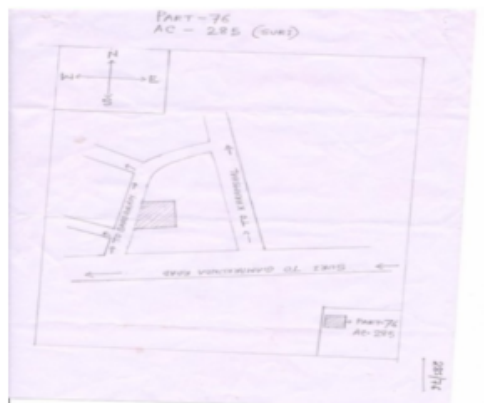

Nazri Naksha