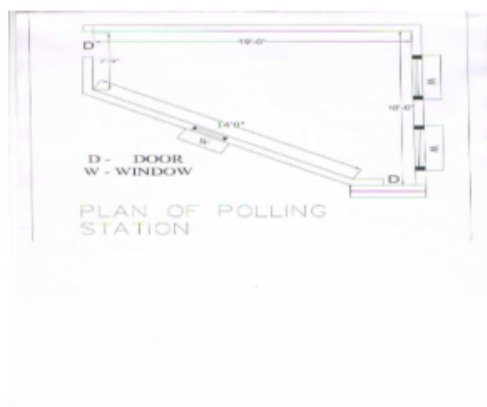

নির্বাচক নিবন্ধন আধিকারিকের স্বাক্ষর

Nazri Naksha

Google Map View

Polling Station Building Front View

Polling Station Front View

Cad View

Key MAP View

বিধানসভা নির্বাচনক্ষেত্রের নং, নাম : 285-সিউডি
ভাগ নং, নাম : 1-গ্রাম-পাথরচাপুড়ী(পূর্ব)