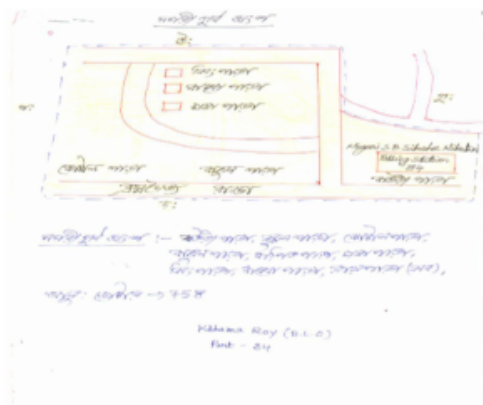

Nazri Naksha