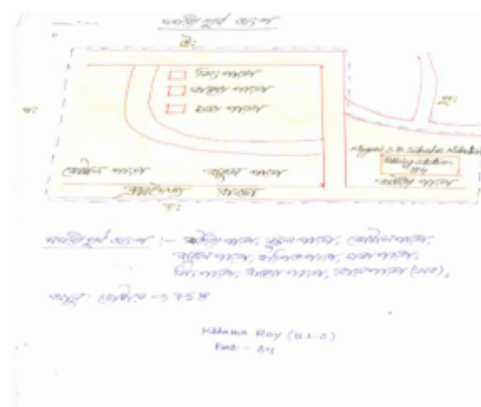

নির্বাচক নিবন্ধন আধিকারিকের স্বাক্ষর

Nazri Naksha

Google Map View

Polling Station Building Front View

Polling Station Front View

Cad View

Key MAP View

1 নাম : রত্নাকর মণ্ডল পিতার নাম: গৌরকিশোর মণ্ডল বাড়ির নং : n0117 বয়স : 61 লিঙ্গ : পুরুষ	KPY2648491 ফটো উপলব্ধ	2 নাম : জয়দীপ দলুই পিতার নাম: অজিত দলুই বাড়ির নং : n0105 বয়স : 46 লিঙ্গ : পুরুষ	KPY1451418 ফটো উপলব্ধ	3 নাম : সোমা দলুই স্বামীর নাম: জয়দীপ দলুই বাড়ির নং : n0105 বয়স : 41 লিঙ্গ : মহিলা	KPY2154532 ফটো উপলব্ধ
4 নাম : পারুল্লা মণ্ডল স্বামীর নাম: রত্নাকর মণ্ডল বাড়ির নং : n0117 বয়স : 55 লিঙ্গ : মহিলা	RJR2038651 ফটো উপলব্ধ	5 নাম : ধনমনি মুরমু(মারাজী) স্বামীর নাম: ভন্ডে মুরমু বাড়ির নং : n0105 বয়স : 32 লিঙ্গ : মহিলা	RJR2221877 ফটো উপলব্ধ	6 নাম : দিলীপ কুমার দলুই পিতার নাম: অজিত কুমার দলুই বাড়ির নং : n0105 বয়স : 60 লিঙ্গ : পুরুষ	WB/42/288/033124 ফটো উপলব্ধ
7 নাম : বিভা দলুই স্বামীর নাম: দিলীপ কুমার দলুই বাড়ির নং : n0105 বয়স : 49 লিঙ্গ : মহিলা	KPY1528363 ফটো উপলব্ধ	8 নাম : রসমনি মুরমু স্বামীর নাম: লাল মুরমু বাড়ির নং : n0388 বয়স : 28 লিঙ্গ : মহিলা	RJR2288496 ফটো উপলব্ধ	9 নাম : বর্ষা রায় স্বামীর নাম: গৌরব রায় বাড়ির নং : n0062 বয়স : 44 লিঙ্গ : মহিলা	KPY2155638 ফটো উপলব্ধ
10 নাম : বুদ্ধদেব রায় পিতার নাম: বংশীধর রায় বাড়ির নং : n0062 বয়স : 81 লিঙ্গ : পুরুষ	RJR2467850 ফটো উপলব্ধ	11 নাম : বিজলী রায় স্বামীর নাম: বুদ্ধদেব রায় বাড়ির নং : n0062 বয়স : 71 লিঙ্গ : মহিলা	RJR2467876 ফটো উপলব্ধ	12 নাম : তৃপ্তি মন্ডল পিতার নাম: কানাই মন্ডল বাড়ির নং : এন062 বয়স : 23 লিঙ্গ : মহিলা	RJR2606143 ফটো উপলব্ধ
13 নাম : ঝুমা ঘটক (মন্ডল) স্বামীর নাম: বরুণ ঘটক বাড়ির নং : n0291 বয়স : 35 লিঙ্গ : মহিলা	RJR1823756 ফটো উপলব্ধ	14 নাম : সারথী রানি ঘটক স্বামীর নাম: বাসুদেব ঘটক বাড়ির নং : n0194 বয়স : 67 লিঙ্গ : মহিলা	RJR2929651 ফটো উপলব্ধ	15 নাম : রাজেন্দ্র ঘটক পিতার নাম: বাসুদেব ঘটক বাড়ির নং : n0194 বয়স : 43 লিঙ্গ : পুরুষ	KPY1528108 ফটো উপলব্ধ
16 নাম : ব্রজেন্দ্র ঘটক পিতার নাম: বাসুদেব ঘটক বাড়ির নং : n0194 বয়স : 42 লিঙ্গ : পুরুষ	KPY2115889 ফটো উপলব্ধ	17 নাম : বরুণ ঘটক মায়ের নাম: আরতি ঘটক বাড়ির নং : n0216 বয়স : 44 লিঙ্গ : পুরুষ	KPY2154466 ফটো উপলব্ধ	18 নাম : বিভাস ঘোষ পিতার নাম: সুধাংশুশেখর ঘোষ বাড়ির নং : n0022 বয়স : 68 লিঙ্গ : পুরুষ	WB/42/288/033355 ফটো উপলব্ধ
19 নাম : রীতা ঘোষ স্বামীর নাম: বিভাস ঘোষ বাড়ির নং : n0022 বয়স : 58 লিঙ্গ : মহিলা	WB/42/288/033300 ফটো উপলব্ধ	20 নাম : মিলন ঘোষ পিতার নাম: বিভাস ঘোষ বাড়ির নং : n0022 বয়স : 41 লিঙ্গ : পুরুষ	KPY2473445 ফটো উপলব্ধ	21 নাম : ছায়া ঘোষ পিতার নাম: বটু ঘোষ বাড়ির নং : 221 বয়স : 75 লিঙ্গ : মহিলা	KPY2426096 ফটো উপলব্ধ
22 নাম : মুনাল কান্তি ঘোষ পিতার নাম: বিভাস ঘোষ বাড়ির নং : n0022 বয়স : 31 লিঙ্গ : পুরুষ	RJR1601277 ফটো উপলব্ধ	23 নাম : সুস্মিতা ঘোষ স্বামীর নাম: মিলন ঘোষ বাড়ির নং : n0355 বয়স : 29 লিঙ্গ : মহিলা	ZHR1897651 ফটো উপলব্ধ	24 নাম : শ্রীকান্ত চৌধুরী পিতার নাম: বটকৃষ্ণ চৌধুরী বাড়ির নং : n0061 বয়স : 78 লিঙ্গ : পুরুষ	RJR2468007 ফটো উপলব্ধ
25 নাম : দু্যতি চৌধুরী পিতার নাম: কিরণ চৌধুরী বাড়ির নং : N0037 বয়স : 24 লিঙ্গ : মহিলা	RJR2571438 ফটো উপলব্ধ	26 নাম : রেখা চৌধুরী স্বামীর নাম: শচীকান্ত চৌধুরী বাড়ির নং : n0145 বয়স : 54 লিঙ্গ : মহিলা	RJR2693349 ফটো উপলব্ধ	27 নাম : শচী কান্ত চৌধুরী পিতার নাম: বটকৃষ্ণ চৌধুরী বাড়ির নং : n0145 বয়স : 65 লিঙ্গ : পুরুষ	KPY2156867 ফটো উপলব্ধ
28 নাম : ছায়া চৌধুরী স্বামীর নাম: শ্রীকান্ত চৌধুরী বাড়ির নং : n0061 বয়স : 68 লিঙ্গ : মহিলা	WB/42/288/033511 ফটো উপলব্ধ	29 নাম : সায়নী চৌধুরী পিতার নাম: শচীকান্ত চৌধুরী বাড়ির নং : n0370 বয়স : 26 লিঙ্গ : মহিলা	RJR2241438 ফটো উপলব্ধ	30 নাম : সৌম্যজিৎ চৌধুরী পিতার নাম: মিলন চৌধুরী বাড়ির নং : n0375 বয়স : 26 লিঙ্গ : পুরুষ	RJR2241487 ফটো উপলব্ধ