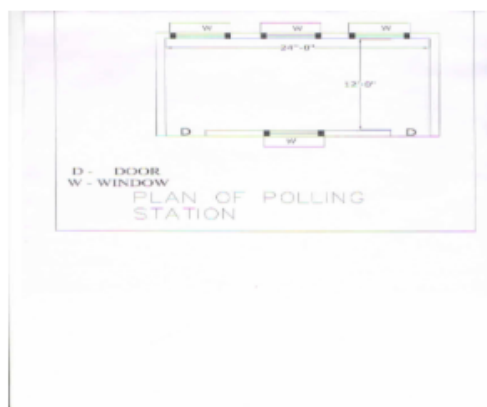

নির্বাচক নিবন্ধন আধিকারিকের স্বাক্ষর

Nazri Naksha

Google Map View

Polling Station Building Front View

Polling Station Front View

Cad View

Key MAP View

1 নাম : রত্নাকর মণ্ডল পিতার নাম: গৌরকিশোর মণ্ডল বাড়ির নং : n0117 বয়স : 61 লিঙ্গ : পুরুষ	KPY2648491 ফটো উপলব্ধ	2 নাম : জয়দীপ দলুই পিতার নাম: অজিত দলুই বাড়ির নং : n0105 বয়স : 46 লিঙ্গ : পুরুষ	KPY1451418 ফটো উপলব্ধ	3 নাম : সোমা দলুই স্বামীর নাম: জয়দীপ দলুই বাড়ির নং : n0105 বয়স : 41 লিঙ্গ : মহিলা	KPY2154532 ফটো উপলব্ধ
4 নাম : পারুল্লা মণ্ডল স্বামীর নাম: রত্নাকর মণ্ডল বাড়ির নং : n0117 বয়স : 55 লিঙ্গ : মহিলা	RJR2038651 ফটো উপলব্ধ	5 নাম : ধনমনি মুরমু(মারাজী) স্বামীর নাম: ভন্ডে মুরমু বাড়ির নং : n0105 বয়স : 32 লিঙ্গ : মহিলা	RJR2221877 ফটো উপলব্ধ	6 নাম : দিলীপ কুমার দলুই পিতার নাম: অজিত কুমার দলুই বাড়ির নং : n0105 বয়স : 60 লিঙ্গ : পুরুষ	WB/42/288/033124 ফটো উপলব্ধ
7 নাম : বিভা দলুই স্বামীর নাম: দিলীপ কুমার দলুই বাড়ির নং : n0105 বয়স : 49 লিঙ্গ : মহিলা	KPY1528363 ফটো উপলব্ধ	8 নাম : রসমনি মুরমু স্বামীর নাম: লাল মুরমু বাড়ির নং : n0388 বয়স : 28 লিঙ্গ : মহিলা	RJR2288496 ফটো উপলব্ধ	9 নাম : বর্ষা রায় স্বামীর নাম: গৌরব রায় বাড়ির নং : n0062 বয়স : 44 লিঙ্গ : মহিলা	KPY2155638 ফটো উপলব্ধ
10 নাম : বুদ্ধদেব রায় পিতার নাম: বংশীধর রায় বাড়ির নং : n0062 বয়স : 81 লিঙ্গ : পুরুষ	RJR2467850 ফটো উপলব্ধ	11 নাম : বিজলী রায় স্বামীর নাম: বুদ্ধদেব রায় বাড়ির নং : n0062 বয়স : 71 লিঙ্গ : মহিলা	RJR2467876 ফটো উপলব্ধ	12 নাম : তৃপ্তি মন্ডল পিতার নাম: কানাই মন্ডল বাড়ির নং : এন062 বয়স : 23 লিঙ্গ : মহিলা	RJR2606143 ফটো উপলব্ধ
13 নাম : ঝুমা ঘটক (মন্ডল) স্বামীর নাম: বরুণ ঘটক বাড়ির নং : n0291 বয়স : 35 লিঙ্গ : মহিলা	RJR1823756 ফটো উপলব্ধ	14 নাম : সারথী রানি ঘটক স্বামীর নাম: বাসুদেব ঘটক বাড়ির নং : n0194 বয়স : 67 লিঙ্গ : মহিলা	RJR2929651 ফটো উপলব্ধ	15 নাম : রাজেন্দ্র ঘটক পিতার নাম: বাসুদেব ঘটক বাড়ির নং : n0194 বয়স : 43 লিঙ্গ : পুরুষ	KPY1528108 ফটো উপলব্ধ
16 নাম : ব্রজেন্দ্র ঘটক পিতার নাম: বাসুদেব ঘটক বাড়ির নং : n0194 বয়স : 42 লিঙ্গ : পুরুষ	KPY2115889 ফটো উপলব্ধ	17 নাম : বরুণ ঘটক মায়ের নাম: আরতি ঘটক বাড়ির নং : n0216 বয়স : 44 লিঙ্গ : পুরুষ	KPY2154466 ফটো উপলব্ধ	18 নাম : বিভাস ঘোষ পিতার নাম: সুধাংশুশেখর ঘোষ বাড়ির নং : n0022 বয়স : 68 লিঙ্গ : পুরুষ	WB/42/288/033355 ফটো উপলব্ধ
19 নাম : রীতা ঘোষ স্বামীর নাম: বিভাস ঘোষ বাড়ির নং : n0022 বয়স : 58 লিঙ্গ : মহিলা	WB/42/288/033300 ফটো উপলব্ধ	20 নাম : মিলন ঘোষ পিতার নাম: বিভাস ঘোষ বাড়ির নং : n0022 বয়স : 41 লিঙ্গ : পুরুষ	KPY2473445 ফটো উপলব্ধ	21 নাম : ছায়া ঘোষ পিতার নাম: বটু ঘোষ বাড়ির নং : 221 বয়স : 75 লিঙ্গ : মহিলা	KPY2426096 ফটো উপলব্ধ
22 নাম : মুনাল কান্তি ঘোষ পিতার নাম: বিভাস ঘোষ বাড়ির নং : n0022 বয়স : 31 লিঙ্গ : পুরুষ	RJR1601277 ফটো উপলব্ধ	23 নাম : সুস্মিতা ঘোষ স্বামীর নাম: মিলন ঘোষ বাড়ির নং : n0355 বয়স : 29 লিঙ্গ : মহিলা	ZHR1897651 ফটো উপলব্ধ	24 নাম : শ্রীকান্ত চৌধুরী পিতার নাম: বটকৃষ্ণ চৌধুরী বাড়ির নং : n0061 বয়স : 78 লিঙ্গ : পুরুষ	RJR2468007 ফটো উপলব্ধ
25 নাম : দু্যতি চৌধুরী পিতার নাম: কিরণ চৌধুরী বাড়ির নং : N0037 বয়স : 24 লিঙ্গ : মহিলা	RJR2571438 ফটো উপলব্ধ	26 নাম : রেখা চৌধুরী স্বামীর নাম: শচীকান্ত চৌধুরী বাড়ির নং : n0145 বয়স : 54 লিঙ্গ : মহিলা	RJR2693349 ফটো উপলব্ধ	27 নাম : শচী কান্ত চৌধুরী পিতার নাম: বটকৃষ্ণ চৌধুরী বাড়ির নং : n0145 বয়স : 65 লিঙ্গ : পুরুষ	KPY2156867 ফটো উপলব্ধ
28 নাম : ছায়া চৌধুরী স্বামীর নাম: শ্রীকান্ত চৌধুরী বাড়ির নং : n0061 বয়স : 68 লিঙ্গ : মহিলা	WB/42/288/033511 ফটো উপলব্ধ	29 নাম : সায়নী চৌধুরী পিতার নাম: শচীকান্ত চৌধুরী বাড়ির নং : n0370 বয়স : 26 লিঙ্গ : মহিলা	RJR2241438 ফটো উপলব্ধ	30 নাম : সৌম্যজিৎ চৌধুরী পিতার নাম: মিলন চৌধুরী বাড়ির নং : n0375 বয়স : 26 লিঙ্গ : পুরুষ	RJR2241487 ফটো উপলব্ধ