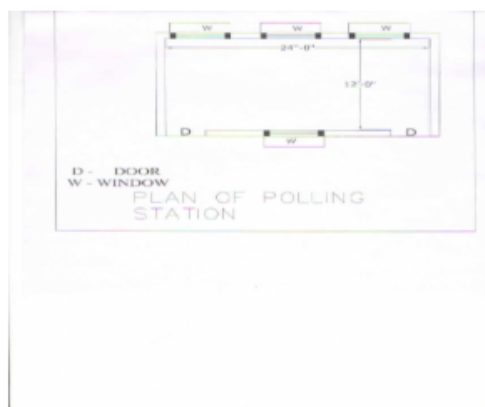

নির্বাচক নিবন্ধন আধিকারিকের স্বাক্ষর

Nazri Naksha

Google Map View

Polling Station Building Front View

Polling Station Front View

Cad View

Key MAP View

1 নাম : সেখ দিলুসহাদ পিতার নাম : লিখ আকবর বাড়ির নং : n0087 বয়স : পুরুষ	WB/42/289/099457	ফটো উপলব্ধ	2 নাম : গুলসাদ খাঁ পিতার নাম : গুলজার খাঁ বাড়ির নং : n0086 বয়স : 46 লিঙ্গ : পুরুষ	KPY2158988	ফটো উপলব্ধ	3 নাম : আলোফা বিবি স্বামীর নাম : গুলসাদ খাঁ বাড়ির নং : n0086 বয়স : 43 লিঙ্গ : মহিলা	KPY2158996	ফটো উপলব্ধ
4 নাম : নূর আলি খাঁ পিতার নাম : গুলজার খাঁ বাড়ির নং : n0086 বয়স : 35 লিঙ্গ : পুরুষ	RJR1503036	ফটো উপলব্ধ	5 নাম : টুল্লি বিবি স্বামীর নাম : সফিক সেখ বাড়ির নং : n0116 বয়স : 33 লিঙ্গ : মহিলা	RJR1713031	ফটো উপলব্ধ	6 নাম : নাসেরা বিবি স্বামীর নাম : এমরান হোসেন খান বাড়ির নং : n0118 বয়স : 76 লিঙ্গ : মহিলা	WB/42/288/042335	ফটো উপলব্ধ
7 নাম : মনির হোসেন খাঁন পিতার নাম : এমরান হোসেন খাঁন বাড়ির নং : n0118 বয়স : 60 লিঙ্গ : পুরুষ	WB/42/288/042345	ফটো উপলব্ধ	8 নাম : রকি হোসেন খাঁন পিতার নাম : মনির হোসেন খাঁন বাড়ির নং : n0118 বয়স : 34 লিঙ্গ : পুরুষ	RJR1601988	ফটো উপলব্ধ	9 নাম : সাহেব হোসেন খাঁ পিতার নাম : মনির হোসেন খাঁ বাড়ির নং : 368 বয়স : 37 লিঙ্গ : পুরুষ	KPY2712347	ফটো উপলব্ধ
10 নাম : মাজেদা বিবি স্বামীর নাম : শোভান মীর বাড়ির নং : n0120 বয়স : 83 লিঙ্গ : মহিলা	WB/42/288/042569	ফটো উপলব্ধ	11 নাম : লাইলা বিবি স্বামীর নাম : নিয়াজ আলি খাঁ বাড়ির নং : n0059 বয়স : 63 লিঙ্গ : মহিলা	WB/42/288/042108	ফটো উপলব্ধ	12 নাম : সব্বদআলি খাঁ পিতার নাম : জোহাদ খাঁ বাড়ির নং : n0059 বয়স : 53 লিঙ্গ : পুরুষ	WB/42/288/042008	ফটো উপলব্ধ
13 নাম : মগবুল খাঁ পিতার নাম : বেজারত খাঁ বাড়ির নং : n0113 বয়স : 35 লিঙ্গ : পুরুষ	RJR1503051	ফটো উপলব্ধ	14 নাম : ওলেমা বিবি স্বামীর নাম : মগবুল খাঁ বাড়ির নং : n0113 বয়স : 38 লিঙ্গ : মহিলা	RJR1712827	ফটো উপলব্ধ	15 নাম : নাসেমা বিবি স্বামীর নাম : জামিয়ত খাঁ বাড়ির নং : n0113 বয়স : 58 লিঙ্গ : মহিলা	WB/42/288/042539	ফটো উপলব্ধ
16 নাম : রাজেশ সেখ পিতার নাম : মজু সেখ বাড়ির নং : n0113 বয়স : 40 লিঙ্গ : পুরুষ	RJR1503069	ফটো উপলব্ধ	17 নাম : রুমি বিবি স্বামীর নাম : রাজেশ সেখ বাড়ির নং : n0113 বয়স : 39 লিঙ্গ : মহিলা	RJR1503077	ফটো উপলব্ধ	18 নাম : আরুণী বিবি স্বামীর নাম : দিল মহম্মদ সেখ বাড়ির নং : n0113 বয়স : 36 লিঙ্গ : মহিলা	RJR1503085	ফটো উপলব্ধ
19 নাম : মীর নইমুদ্দিন পিতার নাম : মীর আলেম বাড়ির নং : n0069 বয়স : 31 লিঙ্গ : পুরুষ	RJR1712850	ফটো উপলব্ধ	20 নাম : পিয়ারআলি খাঁন পিতার নাম : জানআলি খাঁন বাড়ির নং : n0097 বয়স : 56 লিঙ্গ : পুরুষ	WB/42/288/042202	ফটো উপলব্ধ	21 নাম : সাকিলা বিবি স্বামীর নাম : চিপসুলতান মীর বাড়ির নং : n0062 বয়স : 67 লিঙ্গ : মহিলা	WB/42/288/042575	ফটো উপলব্ধ
22 নাম : ইদ মহম্মদ সেখ পিতার নাম : সোলেমান সেখ বাড়ির নং : n0107 বয়স : 48 লিঙ্গ : পুরুষ	KPY2159010	ফটো উপলব্ধ	23 নাম : উমরাতুন বিবি স্বামীর নাম : ইদ মহম্মদ সেখ বাড়ির নং : n0107 বয়স : 56 লিঙ্গ : মহিলা	KPY2159002	ফটো উপলব্ধ	24 নাম : তাজেরা বিবি স্বামীর নাম : সরপন সেখ বাড়ির নং : n0089 বয়স : 36 লিঙ্গ : মহিলা	RJR1951128	ফটো উপলব্ধ
25 নাম : সরপন সেখ মায়ের নাম : জর্হিমা বিবি বাড়ির নং : n0089 বয়স : 36 লিঙ্গ : পুরুষ	RJR0348151	ফটো উপলব্ধ	26 নাম : জর্হিমা বিবি স্বামীর নাম : মোতালিব সেখ বাড়ির নং : n0089 বয়স : 71 লিঙ্গ : মহিলা	WB/42/288/042581	ফটো উপলব্ধ	27 নাম : তাইরুন বিবি স্বামীর নাম : জাহের বাড়ির নং : n0080 বয়স : 71 লিঙ্গ : মহিলা	WB/42/288/042560	ফটো উপলব্ধ
28 নাম : আবুবক্কার সিদ্দিকি পিতার নাম : জাহের সেখ বাড়ির নং : n0080 বয়স : 35 লিঙ্গ : পুরুষ	RJR1401595	ফটো উপলব্ধ	29 নাম : লালন সেখ পিতার নাম : জাহের সেখ বাড়ির নং : এন0010 বয়স : 40 লিঙ্গ : পুরুষ	KPY2473882	ফটো উপলব্ধ	30 নাম : মমতাজ বিবি পিতার নাম : মুস্তাক খাঁ বাড়ির নং : n0094 বয়স : 41 লিঙ্গ : মহিলা	KPY2561462	ফটো উপলব্ধ