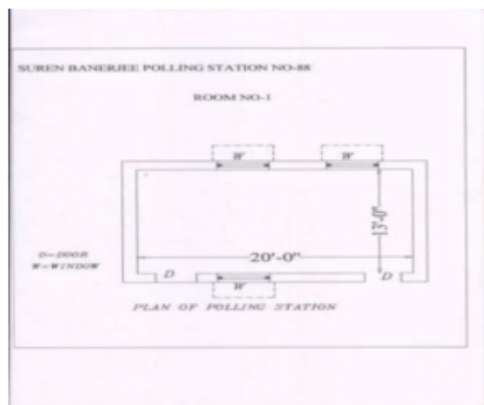

নির্বাচক নিবন্ধন আধিকারিকের স্বাক্ষর

Nazri Naksha

Google Map View

Polling Station Building Front View

Polling Station Front View

Cad View

Key MAP View

1 নাম : খালিদা খাতুন স্বামীর নাম: মাসাদ সেখ বাড়ির নং : n0067 বয়স : 31 লিঙ্গ : মহিলা	RJR1826668 ফটো উপলব্ধ	2 নাম : সেখ আনার পিতার নাম: সেখ ফজলেরহমান বাড়ির নং : n0069 বয়স : 58 লিঙ্গ : পুরুষ	WB/42/288/087453 ফটো উপলব্ধ	3 নাম : কাজল সেখ পিতার নাম: সেখ আয়নাল বাড়ির নং : n0077 বয়স : 42 লিঙ্গ : পুরুষ	KPY2566115 ফটো উপলব্ধ
4 নাম : মহিদুল ইসলাম পিতার নাম: মোহেব্ব মোল্লা বাড়ির নং : n0078 বয়স : 46 লিঙ্গ : পুরুষ	RJR1402908 ফটো উপলব্ধ	5 নাম : মনিরা বিবি স্বামীর নাম: মহিদুল ইসলাম বাড়ির নং : n0078 বয়স : 34 লিঙ্গ : মহিলা	RJR1951318 ফটো উপলব্ধ	6 নাম : রেজাউল খাঁ পিতার নাম: কামরুদ্দিন খাঁ বাড়ির নং : n0079 বয়স : 49 লিঙ্গ : পুরুষ	WB/42/288/087088 ফটো উপলব্ধ
7 নাম : রসিদা বিবি স্বামীর নাম: কামরুদ্দিন বাড়ির নং : n0079 বয়স : 65 লিঙ্গ : মহিলা	WB/42/288/087075 ফটো উপলব্ধ	8 নাম : সেখ বুলবুল পিতার নাম: সেখ জাকির বাড়ির নং : n0056 বয়স : 34 লিঙ্গ : পুরুষ	RJR1401876 ফটো উপলব্ধ	9 নাম : হাসিনা খাতুন স্বামীর নাম: মীর রৌশন আলি বাড়ির নং : n0001 বয়স : 56 লিঙ্গ : মহিলা	RJR1402791 ফটো উপলব্ধ
10 নাম : সেখ টিকু মায়ের নাম: রেশমা বিবি বাড়ির নং : n0047 বয়স : 31 লিঙ্গ : পুরুষ	RJR1713197 ফটো উপলব্ধ	11 নাম : সাইদুল সেখ মায়ের নাম: ফিরোজা বেগম বাড়ির নং : n0141 বয়স : 31 লিঙ্গ : পুরুষ	RJR1713262 ফটো উপলব্ধ	12 নাম : রুকসানা বিবি স্বামীর নাম: সেখ হকদার বাড়ির নং : n0271 বয়স : 52 লিঙ্গ : মহিলা	MYB2093797 ফটো উপলব্ধ
13 নাম : মহঃ মুক্তার আলি পিতার নাম: মহঃ ইদ্রিশ আলি বাড়ির নং : n0261 বয়স : 38 লিঙ্গ : পুরুষ	RJR1193630 ফটো উপলব্ধ	14 নাম : নুরতাজ খাতুন স্বামীর নাম: আক্তার আলি বাড়ির নং : n0262 বয়স : 33 লিঙ্গ : মহিলা	RJR1780345 ফটো উপলব্ধ	15 নাম : রিজিয়া বিবি স্বামীর নাম: মহঃ ইদ্রিশ আলি বাড়ির নং : n0259 বয়স : 58 লিঙ্গ : মহিলা	WB/42/288/345281 ফটো উপলব্ধ
16 নাম : রুবী দাস স্বামীর নাম: বলদেব দাস বাড়ির নং : n0050 বয়স : 44 লিঙ্গ : মহিলা	KPY2654366 ফটো উপলব্ধ	17 নাম : সাইলা বিবি স্বামীর নাম: সহিদ বাড়ির নং : n0075 বয়স : 58 লিঙ্গ : মহিলা	WB/42/288/087451 ফটো উপলব্ধ	18 নাম : সেখ আব্দুল সোলেমান পিতার নাম: সেখ আব্দুল রহমান বাড়ির নং : n0070 বয়স : 36 লিঙ্গ : পুরুষ	RJR1402064 ফটো উপলব্ধ
19 নাম : মঞ্জু বিবি স্বামীর নাম: সেখ কালু বাড়ির নং : n0088 বয়স : 48 লিঙ্গ : মহিলা	WB/42/288/087416 ফটো উপলব্ধ	20 নাম : সেখ কালু পিতার নাম: সেখ মলা বাড়ির নং : n0088 বয়স : 50 লিঙ্গ : পুরুষ	WB/42/288/087417 ফটো উপলব্ধ	21 নাম : হাওয়াজান বিবি স্বামীর নাম: কুদ্দুস মিঞা বাড়ির নং : n0086 বয়স : 81 লিঙ্গ : মহিলা	KPY2654796 ফটো উপলব্ধ
22 নাম : বলদেব দাস পিতার নাম: নবনী দাস বাড়ির নং : n0210 বয়স : 54 লিঙ্গ : পুরুষ	KPY2654812 ফটো উপলব্ধ	23 নাম : রূপালী খাতুন বিবি স্বামীর নাম: সেখ রিটু বাড়ির নং : n0081 বয়স : 38 লিঙ্গ : মহিলা	RJR1602366 ফটো উপলব্ধ	24 নাম : আতাউল খাঁ পিতার নাম: রেজাউল খাঁ বাড়ির নং : n0079 বয়স : 30 লিঙ্গ : পুরুষ	RJR1825926 ফটো উপলব্ধ
25 নাম : নেই মুদ্দিন সেখ পিতার নাম: সাবু সেখ বাড়ির নং : n0079 বয়স : 31 লিঙ্গ : পুরুষ	RJR1825934 ফটো উপলব্ধ	26 নাম : রাশী বিবি স্বামীর নাম: সেখ উজ্জ্বল বাড়ির নং : n0077 বয়স : 39 লিঙ্গ : মহিলা	RJR1402320 ফটো উপলব্ধ	27 নাম : হাসিনা বিবি স্বামীর নাম: কাজল সেখ বাড়ির নং : n0077 বয়স : 38 লিঙ্গ : মহিলা	RJR1713544 ফটো উপলব্ধ
28 নাম : নাজবুনেনসা বিবি স্বামীর নাম: সেখ মতিউর বাড়ির নং : n0123 বয়স : 46 লিঙ্গ : মহিলা	KPY1881796 ফটো উপলব্ধ	29 নাম : মহশ্বাদ মতিউররহমান পিতার নাম: সাকির মহঃ বাড়ির নং : n0123 বয়স : 50 লিঙ্গ : পুরুষ	WB/42/288/087553 ফটো উপলব্ধ	30 নাম : কামেলা বিবি স্বামীর নাম: সেখ নাজরুল বাড়ির নং : n0123 বয়স : 55 লিঙ্গ : মহিলা	WB/42/288/087165 ফটো উপলব্ধ