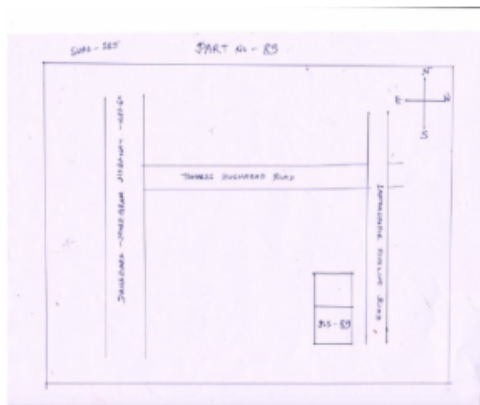

Nazri Naksha