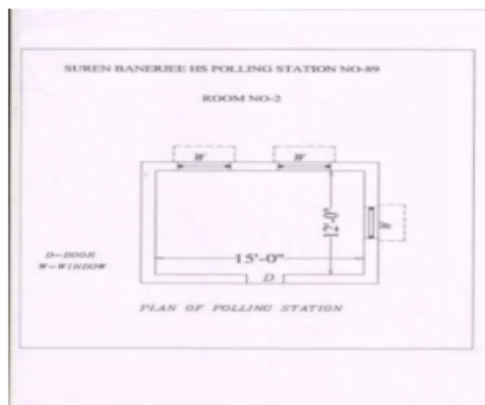

নির্বাচক নিবন্ধন আধিকারিকের স্বাক্ষর

Nazri Naksha

Google Map View

Polling Station Building Front View

Polling Station Front View

Cad View

Key MAP View

1 নাম : চণ্ডী দলুই পিতার নাম: মলিন্দ দলুই বাড়ির নং : n0218 বয়স : 55 লিঙ্গ : পুরুষ	RJR1183276 ফটো উপলব্ধ	2 নাম : স্বস্তিকা (সাহা)ভট্টাচার্য্য স্বামীর নাম: বুবাই সাহা বাড়ির নং : n0228 বয়স : 39 লিঙ্গ : মহিলা	KPY2657419 ফটো উপলব্ধ	3 নাম : উত্তরা সাহা (মণ্ডল) স্বামীর নাম: কাঞ্চন সাহা বাড়ির নং : n0015 বয়স : 40 লিঙ্গ : মহিলা	RJR1401934 ফটো উপলব্ধ
4 নাম : পার্বতী দলুই স্বামীর নাম: চণ্ডী দলুই বাড়ির নং : n0218 বয়স : 41 লিঙ্গ : মহিলা	RJR1402585 ফটো উপলব্ধ	5 নাম : আকাশ দলুই পিতার নাম: চণ্ডী দলুই বাড়ির নং : n0218 বয়স : 29 লিঙ্গ : পুরুষ	RJR2040657 ফটো উপলব্ধ	6 নাম : কাঞ্চন সাহা পিতার নাম: মুকুল সাহা বাড়ির নং : n0015 বয়স : 47 লিঙ্গ : পুরুষ	KPY1448133 ফটো উপলব্ধ
7 নাম : শিল্পা দলুই স্বামীর নাম: আকাশ দলুই বাড়ির নং : এন0158 বয়স : 25 লিঙ্গ : মহিলা	RJR2774867 ফটো উপলব্ধ	8 নাম : গীতা সাহা স্বামীর নাম: মুকুল সাহা বাড়ির নং : n0015 বয়স : 63 লিঙ্গ : মহিলা	RJR2609881 ফটো উপলব্ধ	9 নাম : সোমা দলুই পিতার নাম: গৌতম দলুই বাড়ির নং : হুসনাবাদ বয়স : 20 লিঙ্গ : মহিলা	RJR2840320 ফটো উপলব্ধ
10 নাম : গৌতম দলুই পিতার নাম: নেপাল দলুই বাড়ির নং : n0080 বয়স : 40 লিঙ্গ : পুরুষ	RJR1183334 ফটো উপলব্ধ	11 নাম : সোমনাথ দলুই পিতার নাম: গৌতম দলুই বাড়ির নং : হুসনাবাদ বয়স : 23 লিঙ্গ : পুরুষ	RJR2899268 ফটো উপলব্ধ	12 নাম : প্রকাশ দলুই পিতার নাম: চণ্ডী দলুই বাড়ির নং : এন0218 বয়স : 23 লিঙ্গ : পুরুষ	RJR2610129 ফটো উপলব্ধ
13 নাম : বিকাশ দলুই পিতার নাম: চণ্ডী দলুই বাড়ির নং : এন0218 বয়স : 24 লিঙ্গ : পুরুষ	RJR2610087 ফটো উপলব্ধ	14 নাম : বুমা দলুই (বাপদী) স্বামীর নাম: রাজীব বাপদী বাড়ির নং : n0286 বয়স : 26 লিঙ্গ : মহিলা	RJR2267334 ফটো উপলব্ধ	15 নাম : সুমিত্রা কাঠুরিয়া (দলুই) স্বামীর নাম: নিরঞ্জন দলুই বাড়ির নং : n0241 বয়স : 32 লিঙ্গ : মহিলা	RJR2148492 ফটো উপলব্ধ
16 নাম : মৌলি ঘোষ পিতার নাম: শিবচরণ ঘোষ বাড়ির নং : এন004 বয়স : 23 লিঙ্গ : মহিলা	RJR2610376 ফটো উপলব্ধ	17 নাম : ইন্দ্রজিৎ ঘোষ পিতার নাম: অমল কুমার ঘোষ বাড়ির নং : এন003 বয়স : 22 লিঙ্গ : পুরুষ	RJR2839652 ফটো উপলব্ধ	18 নাম : রিম্পা ঘোষ পিতার নাম: সুকুমার ঘোষ বাড়ির নং : এন0056 বয়স : 25 লিঙ্গ : মহিলা	RJR2361681 ফটো উপলব্ধ
19 নাম : দিপায়ন ঘোষ পিতার নাম: চিন্ময় ঘোষ বাড়ির নং : এন0196 বয়স : 23 লিঙ্গ : পুরুষ	RJR2609972 ফটো উপলব্ধ	20 নাম : সন্দীপ ঘোষ পিতার নাম: প্রদীপ ঘোষ বাড়ির নং : n0250 বয়স : 27 লিঙ্গ : পুরুষ	RJR2148583 ফটো উপলব্ধ	21 নাম : অসীম ঘোষ পিতার নাম: তরুণ ঘোষ বাড়ির নং : n0195 বয়স : 32 লিঙ্গ : পুরুষ	RJR1827047 ফটো উপলব্ধ
22 নাম : সুমিত্রা ঘোষ পিতার নাম: সুনীল ঘোষ বাড়ির নং : N0195 বয়স : 24 লিঙ্গ : মহিলা	RJR2579076 ফটো উপলব্ধ	23 নাম : মনোজ ঘোষ পিতার নাম: শরৎ চন্দ্র ঘোষ বাড়ির নং : এন0085 বয়স : 54 লিঙ্গ : পুরুষ	RJR2389476 ফটো উপলব্ধ	24 নাম : কমলাকান্ত ঘোষ পিতার নাম: শ্রীপতি ঘোষ বাড়ির নং : n0164 বয়স : 65 লিঙ্গ : পুরুষ	RJR2609840 ফটো উপলব্ধ
25 নাম : অর্পিতা ঘোষ পিতার নাম: অমল ঘোষ বাড়ির নং : N008 বয়স : 24 লিঙ্গ : মহিলা	RJR2580140 ফটো উপলব্ধ	26 নাম : সুনন্দা ঘোষ পিতার নাম: সুজিত ঘোষ বাড়ির নং : এন0201 বয়স : 23 লিঙ্গ : মহিলা	RJR2610392 ফটো উপলব্ধ	27 নাম : বুমা ঘোষ স্বামীর নাম: শিবচরণ ঘোষ বাড়ির নং : n0004 বয়স : 46 লিঙ্গ : মহিলা	KPY2180545 ফটো উপলব্ধ
28 নাম : অঞ্জনা ঘোষ স্বামীর নাম: মনোজ ঘোষ বাড়ির নং : n0198 বয়স : 43 লিঙ্গ : মহিলা	KPY2479368 ফটো উপলব্ধ	29 নাম : শিবচরণ ঘোষ পিতার নাম: রাসবিহারী ঘোষ বাড়ির নং : n0004 বয়স : 51 লিঙ্গ : পুরুষ	RJR2609931 ফটো উপলব্ধ	30 নাম : পলাশ রঞ্জন ঘোষ পিতার নাম: লক্ষীকান্ত ঘোষ বাড়ির নং : n0164 বয়স : 41 লিঙ্গ : পুরুষ	KPY2117869 ফটো উপলব্ধ