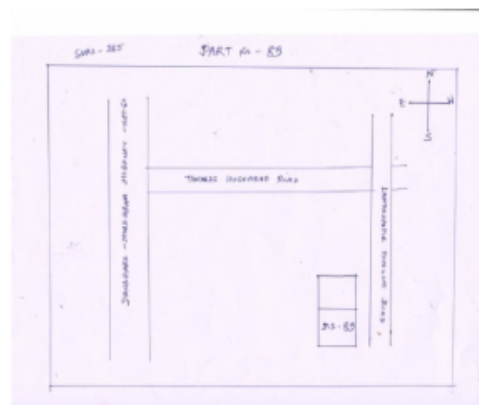

নির্বাচক নিবন্ধন আধিকারিকের স্বাক্ষর

Nazri Naksha

Google Map View

Polling Station Building Front View

Polling Station Front View

Cad View

Key MAP View

1 নাম : চণ্ডী দলুই পিতার নাম: মলিন্দ দলুই বাড়ির নং : n0218 বয়স : 55 লিঙ্গ : পুরুষ	RJR1183276 ফটো উপলব্ধ	2 নাম : স্বস্তিকা (সাহা)ভট্টাচার্য্য স্বামীর নাম: বুবাই সাহা বাড়ির নং : n0228 বয়স : 39 লিঙ্গ : মহিলা	KPY2657419 ফটো উপলব্ধ	3 নাম : উত্তরা সাহা (মণ্ডল) স্বামীর নাম: কাঞ্চন সাহা বাড়ির নং : n0015 বয়স : 40 লিঙ্গ : মহিলা	RJR1401934 ফটো উপলব্ধ
4 নাম : পার্বতী দলুই স্বামীর নাম: চণ্ডী দলুই বাড়ির নং : n0218 বয়স : 41 লিঙ্গ : মহিলা	RJR1402585 ফটো উপলব্ধ	5 নাম : আকাশ দলুই পিতার নাম: চণ্ডী দলুই বাড়ির নং : n0218 বয়স : 29 লিঙ্গ : পুরুষ	RJR2040657 ফটো উপলব্ধ	6 নাম : কাঞ্চন সাহা পিতার নাম: মুকুল সাহা বাড়ির নং : n0015 বয়স : 47 লিঙ্গ : পুরুষ	KPY1448133 ফটো উপলব্ধ
7 নাম : শিল্পা দলুই স্বামীর নাম: আকাশ দলুই বাড়ির নং : এন0158 বয়স : 25 লিঙ্গ : মহিলা	RJR2774867 ফটো উপলব্ধ	8 নাম : গীতা সাহা স্বামীর নাম: মুকুল সাহা বাড়ির নং : n0015 বয়স : 63 লিঙ্গ : মহিলা	RJR2609881 ফটো উপলব্ধ	9 নাম : সোমা দলুই পিতার নাম: গৌতম দলুই বাড়ির নং : হুসনাবাদ বয়স : 20 লিঙ্গ : মহিলা	RJR2840320 ফটো উপলব্ধ
10 নাম : গৌতম দলুই পিতার নাম: নেপাল দলুই বাড়ির নং : n0080 বয়স : 40 লিঙ্গ : পুরুষ	RJR1183334 ফটো উপলব্ধ	11 নাম : সোমনাথ দলুই পিতার নাম: গৌতম দলুই বাড়ির নং : হুসনাবাদ বয়স : 23 লিঙ্গ : পুরুষ	RJR2899268 ফটো উপলব্ধ	12 নাম : প্রকাশ দলুই পিতার নাম: চণ্ডী দলুই বাড়ির নং : এন0218 বয়স : 23 লিঙ্গ : পুরুষ	RJR2610129 ফটো উপলব্ধ
13 নাম : বিকাশ দলুই পিতার নাম: চণ্ডী দলুই বাড়ির নং : এন0218 বয়স : 24 লিঙ্গ : পুরুষ	RJR2610087 ফটো উপলব্ধ	14 নাম : বুমা দলুই (বাপদী) স্বামীর নাম: রাজীব বাপদী বাড়ির নং : n0286 বয়স : 26 লিঙ্গ : মহিলা	RJR2267334 ফটো উপলব্ধ	15 নাম : সুমিত্রা কাঠুরিয়া (দলুই) স্বামীর নাম: নিরঞ্জন দলুই বাড়ির নং : n0241 বয়স : 32 লিঙ্গ : মহিলা	RJR2148492 ফটো উপলব্ধ
16 নাম : মৌলি ঘোষ পিতার নাম: শিবচরণ ঘোষ বাড়ির নং : এন004 বয়স : 23 লিঙ্গ : মহিলা	RJR2610376 ফটো উপলব্ধ	17 নাম : ইন্দ্রজিৎ ঘোষ পিতার নাম: অমল কুমার ঘোষ বাড়ির নং : এন003 বয়স : 22 লিঙ্গ : পুরুষ	RJR2839652 ফটো উপলব্ধ	18 নাম : রিম্পা ঘোষ পিতার নাম: সুকুমার ঘোষ বাড়ির নং : এন0056 বয়স : 25 লিঙ্গ : মহিলা	RJR2361681 ফটো উপলব্ধ
19 নাম : দিপায়ন ঘোষ পিতার নাম: চিন্ময় ঘোষ বাড়ির নং : এন0196 বয়স : 23 লিঙ্গ : পুরুষ	RJR2609972 ফটো উপলব্ধ	20 নাম : সন্দীপ ঘোষ পিতার নাম: প্রদীপ ঘোষ বাড়ির নং : n0250 বয়স : 27 লিঙ্গ : পুরুষ	RJR2148583 ফটো উপলব্ধ	21 নাম : অসীম ঘোষ পিতার নাম: তরুণ ঘোষ বাড়ির নং : n0195 বয়স : 32 লিঙ্গ : পুরুষ	RJR1827047 ফটো উপলব্ধ
22 নাম : সুমিত্রা ঘোষ পিতার নাম: সুনীল ঘোষ বাড়ির নং : N0195 বয়স : 24 লিঙ্গ : মহিলা	RJR2579076 ফটো উপলব্ধ	23 নাম : মনোজ ঘোষ পিতার নাম: শরৎ চন্দ্র ঘোষ বাড়ির নং : এন0085 বয়স : 54 লিঙ্গ : পুরুষ	RJR2389476 ফটো উপলব্ধ	24 নাম : কমলাকান্ত ঘোষ পিতার নাম: শ্রীপতি ঘোষ বাড়ির নং : n0164 বয়স : 65 লিঙ্গ : পুরুষ	RJR2609840 ফটো উপলব্ধ
25 নাম : অর্পিতা ঘোষ পিতার নাম: অমল ঘোষ বাড়ির নং : N008 বয়স : 24 লিঙ্গ : মহিলা	RJR2580140 ফটো উপলব্ধ	26 নাম : সুনন্দা ঘোষ পিতার নাম: সুজিত ঘোষ বাড়ির নং : এন0201 বয়স : 23 লিঙ্গ : মহিলা	RJR2610392 ফটো উপলব্ধ	27 নাম : বুমা ঘোষ স্বামীর নাম: শিবচরণ ঘোষ বাড়ির নং : n0004 বয়স : 46 লিঙ্গ : মহিলা	KPY2180545 ফটো উপলব্ধ
28 নাম : অঞ্জনা ঘোষ স্বামীর নাম: মনোজ ঘোষ বাড়ির নং : n0198 বয়স : 43 লিঙ্গ : মহিলা	KPY2479368 ফটো উপলব্ধ	29 নাম : শিবচরণ ঘোষ পিতার নাম: রাসবিহারী ঘোষ বাড়ির নং : n0004 বয়স : 51 লিঙ্গ : পুরুষ	RJR2609931 ফটো উপলব্ধ	30 নাম : পলাশ রঞ্জন ঘোষ পিতার নাম: লক্ষীকান্ত ঘোষ বাড়ির নং : n0164 বয়স : 41 লিঙ্গ : পুরুষ	KPY2117869 ফটো উপলব্ধ