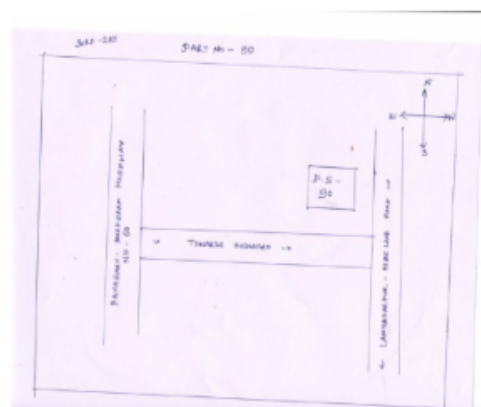

নির্বাচক নিবন্ধন আধিকারিকের স্বাক্ষর

Nazri Naksha

Google Map View

Polling Station Building Front View

Polling Station Front View

Cad View

Key MAP View

1 নাম : তপন দলুই পিতার নাম: নির্ভয় দলুই বাড়ির নং : n0209 বয়স : 49 লিঙ্গ : পুরুষ	KPY0092171 ফটো উপলব্ধ	2 নাম : হাসু দলুই স্বামীর নাম: তপন দলুই বাড়ির নং : n0209 বয়স : 41 লিঙ্গ : মহিলা	RJR1602986 ফটো উপলব্ধ	3 নাম : মমতা দলুই স্বামীর নাম: নির্ভয় দলুই বাড়ির নং : n0214 বয়স : 59 লিঙ্গ : মহিলা	KPY0092874 ফটো উপলব্ধ
4 নাম : বাপন ঘোষ পিতার নাম: ধীরেন ঘোষ বাড়ির নং : n0086 বয়স : 34 লিঙ্গ : পুরুষ	RJR1603174 ফটো উপলব্ধ	Q 5 নাম : সীমা ঘোষ স্বামীর নাম: ধীরেন ঘোষ বাড়ির নং : বয়স : 59 লিঙ্গ : মহিলা	KPY2653327 ফটো উপলব্ধ	6 নাম : ধনী দাস স্বামীর নাম: পরেশ দাস বাড়ির নং : N0038 বয়স : 51 লিঙ্গ : মহিলা	RJR2470888 ফটো উপলব্ধ
Q 7 নাম : পিন্ধি দাস পিতার নাম: পরেশ দাস বাড়ির নং : এন0038 বয়স : 27 লিঙ্গ : মহিলা	RJR2876969 ফটো উপলব্ধ	8 নাম : তারক দলুই পিতার নাম: তপন দলুই বাড়ির নং : এন0209 বয়স : 23 লিঙ্গ : পুরুষ	RJR2616183 ফটো উপলব্ধ	9 নাম : শিখা সাহা স্বামীর নাম: সুরভ সাহা বাড়ির নং : এন0086 বয়স : 28 লিঙ্গ : মহিলা	RJR2361988 ফটো উপলব্ধ
10 নাম : কাঞ্চন অধিকারী পিতার নাম: শান্তি অধিকারী বাড়ির নং : n0356 বয়স : 41 লিঙ্গ : পুরুষ	RJR1667864 ফটো উপলব্ধ	11 নাম : শুক্লা অধিকারী স্বামীর নাম: কাঞ্চন অধিকারী বাড়ির নং : n0361 বয়স : 43 লিঙ্গ : মহিলা	RJR1714500 ফটো উপলব্ধ	12 নাম : সোনালী কাহার (বাউরী) স্বামীর নাম: রতন কাহার বাড়ির নং : n0056 বয়স : 37 লিঙ্গ : মহিলা	RJR1828144 ফটো উপলব্ধ
13 নাম : বানু কাহার (মঙল) স্বামীর নাম: কুপাসিঙ্গু কাহার বাড়ির নং : n0056 বয়স : 38 লিঙ্গ : মহিলা	RJR1828235 ফটো উপলব্ধ	Q 14 নাম : আকাল কাহার পিতার নাম: হারু কাহার বাড়ির নং : বয়স : 51 লিঙ্গ : পুরুষ	RJR1952001 ফটো উপলব্ধ	15 নাম : নমিতা কাহার স্বামীর নাম: বিশ্বনাথ কাহার বাড়ির নং : এন0026 বয়স : 61 লিঙ্গ : মহিলা	RJR2693745 ফটো উপলব্ধ
16 নাম : মীরা কাহার স্বামীর নাম: পৌতম কাহার বাড়ির নং : n0055 বয়স : 51 লিঙ্গ : মহিলা	WB/42/288/093533 ফটো উপলব্ধ	17 নাম : পৌতম কাহার পিতার নাম: হারু কাহার বাড়ির নং : n0055 বয়স : 53 লিঙ্গ : পুরুষ	WB/42/288/093111 ফটো উপলব্ধ	18 নাম : সুমিতা কাহার পিতার নাম: বামদেব কাহার বাড়ির নং : এন0585 বয়স : 23 লিঙ্গ : মহিলা	RJR2616241 ফটো উপলব্ধ
19 নাম : মিলন পাল পিতার নাম: রঞ্জিত পাল বাড়ির নং : এন0058 বয়স : 31 লিঙ্গ : পুরুষ	RJR2616530 ফটো উপলব্ধ	20 নাম : বুদ্ধদেব কাহার পিতার নাম: কুস্ত কাহার বাড়ির নং : এন0000 বয়স : 43 লিঙ্গ : পুরুষ	KPY1491067 ফটো উপলব্ধ	21 নাম : রতন কাহার পিতার নাম: বিশ্বনাথ কাহার বাড়ির নং : এন0025 বয়স : 44 লিঙ্গ : পুরুষ	KPY2655934 ফটো উপলব্ধ
22 নাম : মালতী কাহার স্বামীর নাম: কুস্ত কাহার বাড়ির নং : N0520 বয়স : 71 লিঙ্গ : মহিলা	RJR2471381 ফটো উপলব্ধ	23 নাম : বামদেব কাহার পিতার নাম: কুস্ত কাহার বাড়ির নং : N0585 বয়স : 51 লিঙ্গ : পুরুষ	RJR2471290 ফটো উপলব্ধ	24 নাম : চন্দনা কাহার স্বামীর নাম: রমেশ কাহার বাড়ির নং : N0960 বয়স : 36 লিঙ্গ : মহিলা	RJR1828102 ফটো উপলব্ধ
25 নাম : পূর্ণিমা কাহার স্বামীর নাম: বুদ্ধদেব কাহার বাড়ির নং : N0602 বয়স : 34 লিঙ্গ : মহিলা	RJR1828136 ফটো উপলব্ধ	26 নাম : রমেশ কাহার পিতার নাম: কুস্ত কাহার বাড়ির নং : N0562 বয়স : 46 লিঙ্গ : পুরুষ	KPY2182517 ফটো উপলব্ধ	27 নাম : কল্যাণী কাহার স্বামীর নাম: বাপী কাহার বাড়ির নং : N0562 বয়স : 38 লিঙ্গ : মহিলা	RJR1951888 ফটো উপলব্ধ
28 নাম : বাপী কাহার পিতার নাম: আঠু কাহার বাড়ির নং : N0560 বয়স : 43 লিঙ্গ : পুরুষ	KPY2182491 ফটো উপলব্ধ	29 নাম : কাকলী কাহার পিতার নাম: বামদেব কাহার বাড়ির নং : N0603 বয়স : 39 লিঙ্গ : মহিলা	KPY2182509 ফটো উপলব্ধ	30 নাম : শুভজি কাহার পিতার নাম: বামদেব কাহার বাড়ির নং : এন0545 বয়স : 20 লিঙ্গ : পুরুষ	RJR2891893 ফটো উপলব্ধ