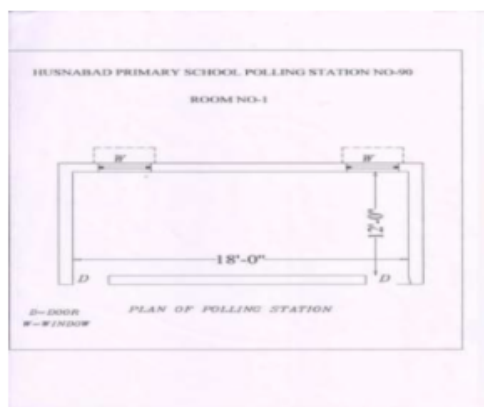

নির্বাচক নিবন্ধন আধিকারিকের স্বাক্ষর

Nazri Naksha

Google Map View

Polling Station Building Front View

Polling Station Front View

Cad View

Key MAP View

1 নাম : তপন দলুই পিতার নাম: নির্ভয় দলুই বাড়ির নং : n0209 বয়স : 49 লিঙ্গ : পুরুষ	KPY0092171 ফটো উপলব্ধ	2 নাম : হাসু দলুই স্বামীর নাম: তপন দলুই বাড়ির নং : n0209 বয়স : 41 লিঙ্গ : মহিলা	RJR1602986 ফটো উপলব্ধ	3 নাম : মমতা দলুই স্বামীর নাম: নির্ভয় দলুই বাড়ির নং : n0214 বয়স : 59 লিঙ্গ : মহিলা	KPY0092874 ফটো উপলব্ধ
4 নাম : বাপন ঘোষ পিতার নাম: ধীরেন ঘোষ বাড়ির নং : n0086 বয়স : 34 লিঙ্গ : পুরুষ	RJR1603174 ফটো উপলব্ধ	Q 5 নাম : সীমা ঘোষ স্বামীর নাম: ধীরেন ঘোষ বাড়ির নং : বয়স : 59 লিঙ্গ : মহিলা	KPY2653327 ফটো উপলব্ধ	6 নাম : ধনী দাস স্বামীর নাম: পরেশ দাস বাড়ির নং : N0038 বয়স : 51 লিঙ্গ : মহিলা	RJR2470888 ফটো উপলব্ধ
Q 7 নাম : পিন্ধি দাস পিতার নাম: পরেশ দাস বাড়ির নং : এন0038 বয়স : 27 লিঙ্গ : মহিলা	RJR2876969 ফটো উপলব্ধ	8 নাম : তারক দলুই পিতার নাম: তপন দলুই বাড়ির নং : এন0209 বয়স : 23 লিঙ্গ : পুরুষ	RJR2616183 ফটো উপলব্ধ	9 নাম : শিখা সাহা স্বামীর নাম: সুরভ সাহা বাড়ির নং : এন0086 বয়স : 28 লিঙ্গ : মহিলা	RJR2361988 ফটো উপলব্ধ
10 নাম : কাঞ্চন অধিকারী পিতার নাম: শান্তি অধিকারী বাড়ির নং : n0356 বয়স : 41 লিঙ্গ : পুরুষ	RJR1667864 ফটো উপলব্ধ	11 নাম : শুক্লা অধিকারী স্বামীর নাম: কাঞ্চন অধিকারী বাড়ির নং : n0361 বয়স : 43 লিঙ্গ : মহিলা	RJR1714500 ফটো উপলব্ধ	12 নাম : সোনালী কাহার (বাউরী) স্বামীর নাম: রতন কাহার বাড়ির নং : n0056 বয়স : 37 লিঙ্গ : মহিলা	RJR1828144 ফটো উপলব্ধ
13 নাম : বানু কাহার (মঙল) স্বামীর নাম: কুপাসিঙ্গু কাহার বাড়ির নং : n0056 বয়স : 38 লিঙ্গ : মহিলা	RJR1828235 ফটো উপলব্ধ	Q 14 নাম : আকাল কাহার পিতার নাম: হারু কাহার বাড়ির নং : বয়স : 51 লিঙ্গ : পুরুষ	RJR1952001 ফটো উপলব্ধ	15 নাম : নমিতা কাহার স্বামীর নাম: বিশ্বনাথ কাহার বাড়ির নং : এন0026 বয়স : 61 লিঙ্গ : মহিলা	RJR2693745 ফটো উপলব্ধ
16 নাম : মীরা কাহার স্বামীর নাম: পৌতম কাহার বাড়ির নং : n0055 বয়স : 51 লিঙ্গ : মহিলা	WB/42/288/093533 ফটো উপলব্ধ	17 নাম : পৌতম কাহার পিতার নাম: হারু কাহার বাড়ির নং : n0055 বয়স : 53 লিঙ্গ : পুরুষ	WB/42/288/093111 ফটো উপলব্ধ	18 নাম : সুমিতা কাহার পিতার নাম: বামদেব কাহার বাড়ির নং : এন0585 বয়স : 23 লিঙ্গ : মহিলা	RJR2616241 ফটো উপলব্ধ
19 নাম : মিলন পাল পিতার নাম: রঞ্জিত পাল বাড়ির নং : এন0058 বয়স : 31 লিঙ্গ : পুরুষ	RJR2616530 ফটো উপলব্ধ	20 নাম : বুদ্ধদেব কাহার পিতার নাম: কুস্ত কাহার বাড়ির নং : এন0000 বয়স : 43 লিঙ্গ : পুরুষ	KPY1491067 ফটো উপলব্ধ	21 নাম : রতন কাহার পিতার নাম: বিশ্বনাথ কাহার বাড়ির নং : এন0025 বয়স : 44 লিঙ্গ : পুরুষ	KPY2655934 ফটো উপলব্ধ
22 নাম : মালতী কাহার স্বামীর নাম: কুস্ত কাহার বাড়ির নং : N0520 বয়স : 71 লিঙ্গ : মহিলা	RJR2471381 ফটো উপলব্ধ	23 নাম : বামদেব কাহার পিতার নাম: কুস্ত কাহার বাড়ির নং : N0585 বয়স : 51 লিঙ্গ : পুরুষ	RJR2471290 ফটো উপলব্ধ	24 নাম : চন্দনা কাহার স্বামীর নাম: রমেশ কাহার বাড়ির নং : N0960 বয়স : 36 লিঙ্গ : মহিলা	RJR1828102 ফটো উপলব্ধ
25 নাম : পূর্ণিমা কাহার স্বামীর নাম: বুদ্ধদেব কাহার বাড়ির নং : N0602 বয়স : 34 লিঙ্গ : মহিলা	RJR1828136 ফটো উপলব্ধ	26 নাম : রমেশ কাহার পিতার নাম: কুস্ত কাহার বাড়ির নং : N0562 বয়স : 46 লিঙ্গ : পুরুষ	KPY2182517 ফটো উপলব্ধ	27 নাম : কল্যাণী কাহার স্বামীর নাম: বাপী কাহার বাড়ির নং : N0562 বয়স : 38 লিঙ্গ : মহিলা	RJR1951888 ফটো উপলব্ধ
28 নাম : বাপী কাহার পিতার নাম: আঠু কাহার বাড়ির নং : N0560 বয়স : 43 লিঙ্গ : পুরুষ	KPY2182491 ফটো উপলব্ধ	29 নাম : কাকলী কাহার পিতার নাম: বামদেব কাহার বাড়ির নং : N0603 বয়স : 39 লিঙ্গ : মহিলা	KPY2182509 ফটো উপলব্ধ	30 নাম : শুভজি কাহার পিতার নাম: বামদেব কাহার বাড়ির নং : এন0545 বয়স : 20 লিঙ্গ : পুরুষ	RJR2891893 ফটো উপলব্ধ