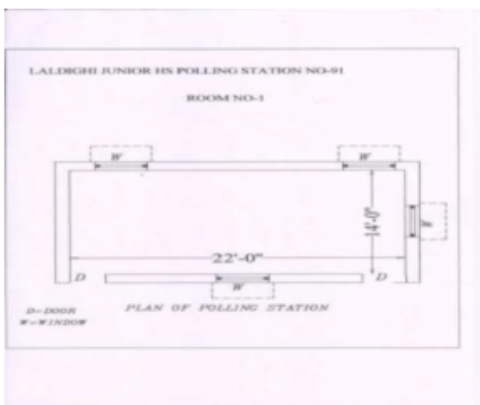

নির্বাচক নিবন্ধন আধিকারিকের স্বাক্ষর

Nazri Naksha

Google Map View

Polling Station Building Front View

Polling Station Front View

Cad View

Key MAP View

বিধানসভা নির্বাচনকেন্দ্রের নং, নাম : 285-সিউডি
ভাগ নং, নাম : 1-গ্রাম-সবুজ পল্লী ও নতুন পল্লী(অংশ)