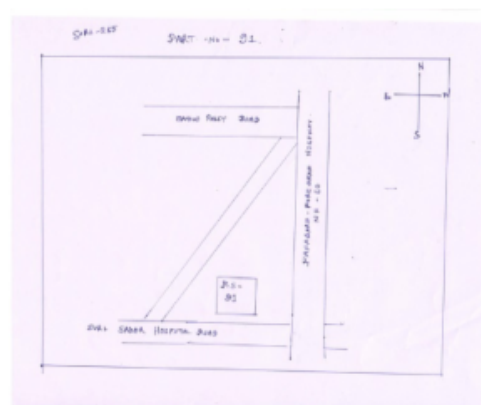

নির্বাচক নিবন্ধন আধিকারিকের স্বাক্ষর

Nazri Naksha

Google Map View

Polling Station Building Front View

Polling Station Front View

Cad View

Key MAP View

বিধানসভা নির্বাচনকেন্দ্রের নং, নাম : 285-সিউডি
ভাগ নং, নাম : 1-গ্রাম-সবুজ পল্লী ও নতুন পল্লী(অংশ)