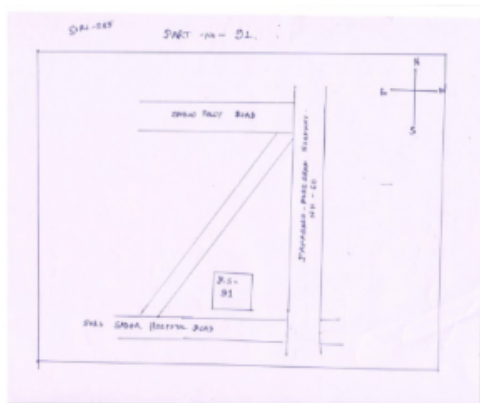

Nazri Naksha