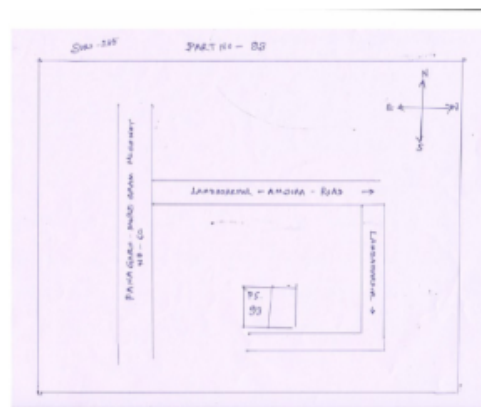

নির্বাচক নিবন্ধন আধিকারিকের স্বাক্ষর

Nazri Naksha

Google Map View

Polling Station Building Front View

Polling Station Front View

Cad View

Key MAP View

1	KPY2656734	নাম : নিশির সরকার পিতার নাম: গণপতি সরকার বাড়ির নং : n0154 বয়স : 66 লিঙ্গ : পুরুষ	ফটো উপলব্ধ	2	KPY2654218	নাম : দিলীপ মুখার্জী পিতার নাম: অজিত মুখার্জী বাড়ির নং : n0191 বয়স : 66 লিঙ্গ : পুরুষ	ফটো উপলব্ধ	3	KPY2654226	নাম : কৃষ্ণা মুখার্জী স্বামীর নাম: দিলীপ মুখার্জী বাড়ির নং : n0192 বয়স : 49 লিঙ্গ : মহিলা	ফটো উপলব্ধ
4	KPY2654275	নাম : অতনু মুখার্জী পিতার নাম: দিলীপ মুখার্জী বাড়ির নং : n0193 বয়স : 38 লিঙ্গ : পুরুষ	ফটো উপলব্ধ	5	KPY1523109	নাম : রাবেয়া সুলতানা পিতার নাম: মহম্মদ ফজলে ইলাহি বাড়ির নং : n0220 বয়স : 43 লিঙ্গ : মহিলা	ফটো উপলব্ধ	6	WB/42/288/390736	নাম : শায়েরা এলাহি স্বামীর নাম: মহম্মদ ফজলে এলাহি বাড়ির নং : n0215 বয়স : 75 লিঙ্গ : মহিলা	ফটো উপলব্ধ
7	KPY2656775	নাম : বন্দনা সরকার স্বামীর নাম: নিশির সরকার বাড়ির নং : n0156 বয়স : 55 লিঙ্গ : মহিলা	ফটো উপলব্ধ	8	RJR1829373	নাম : তন্মী সরকার পিতার নাম: নিশির সরকার বাড়ির নং : n0154 বয়স : 32 লিঙ্গ : মহিলা	ফটো উপলব্ধ	9	KPY2187466	নাম : দেবযানী দাস রজক স্বামীর নাম: নির্মল চন্দ্র রজক বাড়ির নং : n0011 বয়স : 47 লিঙ্গ : মহিলা	ফটো উপলব্ধ
10	KPY2654044	নাম : নির্মল চন্দ্র রজক পিতার নাম: নেপাল চন্দ্র রজক বাড়ির নং : n0011 বয়স : 60 লিঙ্গ : পুরুষ	ফটো উপলব্ধ	11	KPY2569036	নাম : সুমন মন্ডল পিতার নাম: তিনকড়ি মন্ডল বাড়ির নং : n0011 বয়স : 38 লিঙ্গ : পুরুষ	ফটো উপলব্ধ	12	XTG1100544	নাম : মিনু ধিবর পিতার নাম: স্বপন ধীবর বাড়ির নং : N00122 বয়স : 38 লিঙ্গ : মহিলা	ফটো উপলব্ধ
13	RJR2723674	নাম : রাজশ্রী রজক পিতার নাম: নির্মল চন্দ্র রজক বাড়ির নং : এন 0011 বয়স : 22 লিঙ্গ : মহিলা	ফটো উপলব্ধ	14	KPY2355550	নাম : শরীফা বেগম (ইলাহি) স্বামীর নাম: মহম্মদ আশারব ইলাহি বাড়ির নং : n0219 বয়স : 45 লিঙ্গ : মহিলা	ফটো উপলব্ধ	15	KPY1492537	নাম : উমা কর্মকার স্বামীর নাম: জয়দেব কর্মকার বাড়ির নং : n0062 বয়স : 43 লিঙ্গ : মহিলা	ফটো উপলব্ধ
16	WB/42/288/099034	নাম : জয়দেব কর্মকার পিতার নাম: মৃত্যুঞ্জয় কর্মকার বাড়ির নং : n0062 বয়স : 52 লিঙ্গ : পুরুষ	ফটো উপলব্ধ	17	RJR1829407	নাম : অরিজিৎ কর্মকার পিতার নাম: মহাদেব কর্মকার বাড়ির নং : n0062 বয়স : 30 লিঙ্গ : পুরুষ	ফটো উপলব্ধ	18	WB/42/288/099233	নাম : শ্যামলী কর্মকার স্বামীর নাম: মহাদেব কর্মকার বাড়ির নং : n0062 বয়স : 52 লিঙ্গ : মহিলা	ফটো উপলব্ধ
19	WB/42/288/099232	নাম : মহাদেব কর্মকার পিতার নাম: মৃত্যুঞ্জয় কর্মকার বাড়ির নং : n0062 বয়স : 58 লিঙ্গ : পুরুষ	ফটো উপলব্ধ	20	WB/42/288/099366	নাম : তপতী কর্মকার স্বামীর নাম: বাসুদেব কর্মকার বাড়ির নং : n0062 বয়স : 58 লিঙ্গ : মহিলা	ফটো উপলব্ধ	21	WB/42/288/099384	নাম : বাসুদেব কর্মকার পিতার নাম: মৃত্যুঞ্জয় কর্মকার বাড়ির নং : n0062 বয়স : 63 লিঙ্গ : পুরুষ	ফটো উপলব্ধ
22	RJR2149557	নাম : সত্যজিত কর্মকার পিতার নাম: জয়দেব কর্মকার বাড়ির নং : n0295 বয়স : 27 লিঙ্গ : পুরুষ	ফটো উপলব্ধ	23	RJR2041937	নাম : কৌস্তভ কর্মকার পিতার নাম: অসিত বরন কর্মকার বাড়ির নং : n0060 বয়স : 28 লিঙ্গ : পুরুষ	ফটো উপলব্ধ	24	RJR2621969	নাম : সবিতা ঘোষ রায় স্বামীর নাম: তিহান রায় বাড়ির নং : এন0062 বয়স : 61 লিঙ্গ : মহিলা	ফটো উপলব্ধ
25	KPY2568335	নাম : স্বাতী কর্মকার স্বামীর নাম: অসিত বরন কর্মকার বাড়ির নং : n0060 বয়স : 50 লিঙ্গ : মহিলা	ফটো উপলব্ধ	26	RJR2921005	নাম : অসিত বরন কর্মকার পিতার নাম: মধুসূদন কর্মকার বাড়ির নং : n0060 বয়স : 51 লিঙ্গ : পুরুষ	ফটো উপলব্ধ	27	RJR2763670	নাম : পূর্ণেন্দু গাঁড়াই পিতার নাম: নিত্যগোপাল গাঁড়াই বাড়ির নং : এন0062 বয়স : 52 লিঙ্গ : পুরুষ	ফটো উপলব্ধ
28	NUM1810951	নাম : শুভলক্ষী মাল গাঁড়াই স্বামীর নাম: ইমন গাঁড়াই বাড়ির নং : এন0021 বয়স : 30 লিঙ্গ : মহিলা	ফটো উপলব্ধ	29	RJR2041952	নাম : ইমন গাঁড়াই পিতার নাম: দীপক গাঁড়াই বাড়ির নং : n0002 বয়স : 28 লিঙ্গ : পুরুষ	ফটো উপলব্ধ	30	WB/42/288/096659	নাম : দীপক গাঁড়াই পিতার নাম: সত্যপদ গাঁড়াই বাড়ির নং : n0002 বয়স : 30 লিঙ্গ : পুরুষ	ফটো উপলব্ধ