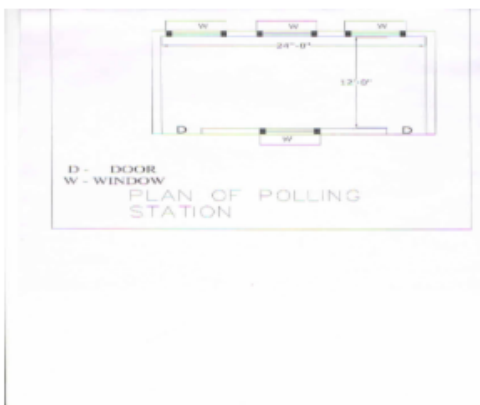

নির্বাচক নিবন্ধন আধিকারিকের স্বাক্ষর

Nazri Naksha

Google Map View

Polling Station Building Front View

Polling Station Front View

Cad View

Key MAP View

1 নাম : জগন্নাথ সানুই পিতার নাম: অদ্বৈত সানুই বাড়ির নং : এন0060 বয়স : 83 লিঙ্গ : পুরুষ	RJR1217876 ফটো উপলব্ধ	2 নাম : সুরোজিৎ অক্ষর পিতার নাম: নিরঞ্জন অক্ষর বাড়ির নং : এন0012 বয়স : 30 লিঙ্গ : পুরুষ	RJR1830702 ফটো উপলব্ধ	3 নাম : কানন অক্ষর স্বামীর নাম: সদানন্দ অক্ষর বাড়ির নং : n0027 বয়স : 32 লিঙ্গ : মহিলা	RJR2042729 ফটো উপলব্ধ
4 নাম : নিরঞ্জন অক্ষর পিতার নাম: রবি অক্ষর বাড়ির নং : n0027 বয়স : 57 লিঙ্গ : পুরুষ	WB/42/288/279367 ফটো উপলব্ধ	5 নাম : সদানন্দ অক্ষর পিতার নাম: নিরঞ্জনি অক্ষর বাড়ির নং : n0027 বয়স : 32 লিঙ্গ : পুরুষ	RJR1830694 ফটো উপলব্ধ	6 নাম : ভাদু অক্ষর স্বামীর নাম: নিরমল অক্ষর বাড়ির নং : n0027 বয়স : 53 লিঙ্গ : মহিলা	WB/42/288/279274 ফটো উপলব্ধ
7 নাম : নিরমল অক্ষর পিতার নাম: রবি অক্ষর বাড়ির নং : n0027 বয়স : 61 লিঙ্গ : পুরুষ	WB/42/288/279273 ফটো উপলব্ধ	8 নাম : মেহলতা ডোম (অক্ষর) স্বামীর নাম: গদাধর অক্ষর বাড়ির নং : n0027 বয়স : 36 লিঙ্গ : মহিলা	ZHR1414598 ফটো উপলব্ধ	9 নাম : গদাধর অক্ষর পিতার নাম: ভাগ্যধর অক্ষর বাড়ির নং : n0027 বয়স : 38 লিঙ্গ : পুরুষ	KPY2654408 ফটো উপলব্ধ
10 নাম : অনিমা অক্ষর স্বামীর নাম: ভাগ্যধর অক্ষর বাড়ির নং : n0027 বয়স : 56 লিঙ্গ : মহিলা	KPY2569069 ফটো উপলব্ধ	11 নাম : ভাগ্যধর অক্ষর পিতার নাম: রবি অক্ষর বাড়ির নং : n0027 বয়স : 65 লিঙ্গ : পুরুষ	WB/42/288/279579 ফটো উপলব্ধ	12 নাম : শ্রীমতি ইরা অধিকারী স্বামীর নাম: শ্রী প্রদীপ কুমার অধিকারী বাড়ির নং : এন012 বয়স : 61 লিঙ্গ : মহিলা	FKH1512110 ফটো উপলব্ধ
13 নাম : শ্রী প্রদীপ কুমার অধিকারী পিতার নাম: ভৈরব চন্দ্র অধিকারী বাড়ির নং : এন0012 বয়স : 70 লিঙ্গ : পুরুষ	FKH1512128 ফটো উপলব্ধ	14 নাম : সিলু কাহার পিতার নাম: বাসুদেব কাহার বাড়ির নং : n0093 বয়স : 43 লিঙ্গ : পুরুষ	RJR2042711 ফটো উপলব্ধ	15 নাম : বাসুদেব কাহার পিতার নাম: নারায়ন কাহার বাড়ির নং : n0093 বয়স : 61 লিঙ্গ : পুরুষ	RJR1506047 ফটো উপলব্ধ
16 নাম : দেবশীষ ঘোষ পিতার নাম: কানাইলাল ঘোষ বাড়ির নং : n0092 বয়স : 47 লিঙ্গ : পুরুষ	RJR1912997 ফটো উপলব্ধ	17 নাম : দেবমাল্য ঘোষ পিতার নাম: দেবশীষ ঘোষ বাড়ির নং : এন0092 বয়স : 20 লিঙ্গ : পুরুষ	RJR2887206 ফটো উপলব্ধ	18 নাম : সাধনা ঘোষ স্বামীর নাম: দেবশীষ ঘোষ বাড়ির নং : এন0026 বয়স : 39 লিঙ্গ : মহিলা	ZHR1337054 ফটো উপলব্ধ
19 নাম : দেবশীষ ঘোষ পিতার নাম: ক্ষুদিরাম ঘোষ বাড়ির নং : এন0013 বয়স : 51 লিঙ্গ : পুরুষ	GTX3568213 ফটো উপলব্ধ	20 নাম : বৈশাখী দলুই পিতার নাম: সুধীর দলুই বাড়ির নং : N0139 বয়স : 26 লিঙ্গ : মহিলা	RJR2289056 ফটো উপলব্ধ	21 নাম : বিক্রম দাই পিতার নাম: প্রশান্ত দাই বাড়ির নং : এন0005 বয়স : 24 লিঙ্গ : পুরুষ	RJR2739456 ফটো উপলব্ধ
22 নাম : বিজয় দাই পিতার নাম: প্রশান্ত দাই বাড়ির নং : এন0005 বয়স : 22 লিঙ্গ : পুরুষ	RJR2739480 ফটো উপলব্ধ	23 নাম : অঞ্জলী দাই স্বামীর নাম: সুশান্ত দাই বাড়ির নং : n0005 বয়স : 49 লিঙ্গ : মহিলা	WB/42/288/102136 ফটো উপলব্ধ	24 নাম : শান্ত দাই পিতার নাম: হারাধন দাই বাড়ির নং : n0005 বয়স : 55 লিঙ্গ : পুরুষ	WB/42/288/102083 ফটো উপলব্ধ
25 নাম : প্রশান্ত দাই পিতার নাম: হারাধন দাই বাড়ির নং : n0005 বয়স : 45 লিঙ্গ : পুরুষ	KPY1888239 ফটো উপলব্ধ	26 নাম : শ্যামলী দাঁই স্বামীর নাম: শান্ত দাঁই বাড়ির নং : n0010 বয়স : 45 লিঙ্গ : মহিলা	KPY1888221 ফটো উপলব্ধ	27 নাম : ভরত দাস পিতার নাম: ভজন দাস বাড়ির নং : n0380 বয়স : 45 লিঙ্গ : পুরুষ	RJR1953249 ফটো উপলব্ধ
28 নাম : ববি দাস পিতার নাম: ভীম দাস বাড়ির নং : এন0233 বয়স : 24 লিঙ্গ : পুরুষ	RJR2721157 ফটো উপলব্ধ	29 নাম : কৃষ্ণা পাওয়েল স্বামীর নাম: রোশন পাওয়েল বাড়ির নং : এন0523 বয়স : 65 লিঙ্গ : মহিলা	RJR2744506 ফটো উপলব্ধ	30 নাম : দীপঙ্কর পাল পিতার নাম: আনন্দ মোহন পাল বাড়ির নং : এন000 বয়স : 34 লিঙ্গ : পুরুষ	RJR1912989 ফটো উপলব্ধ