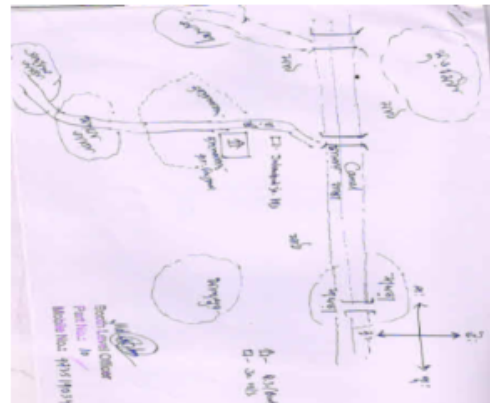

নির্বাচক নিবন্ধন আধিকারিকের স্বাক্ষর

Nazri Naksha

Google Map View

Polling Station Building Front View

Polling Station Front View

Cad View

Key MAP View

1 নাম : সোমনাথ মাহলী পিতার নাম: অনিল মাহলী বাড়ির নং : এন0048 বয়স : 25 লিঙ্গ : পুরুষ	IIX2343416 ফটো উপলব্ধ	2 নাম : নজমা বিবি স্বামীর নাম: আতাউল মোলা বাড়ির নং : এন0176 বয়স : 26 লিঙ্গ : মহিলা	IIX2343408 ফটো উপলব্ধ	3 নাম : মজিয়া খাতুন স্বামীর নাম: মজিবুল সেখ বাড়ির নং : এন0098 বয়স : 31 লিঙ্গ : মহিলা	IIX2343317 ফটো উপলব্ধ
4 নাম : শিপ্রা গড়াই পিতার নাম: উত্তম গড়াই বাড়ির নং : এন0151 বয়স : 25 লিঙ্গ : মহিলা	IIX2343309 ফটো উপলব্ধ	5 নাম : সেখ বশির উদ্দিন পিতার নাম: সেখ আব্দুল আজিম বাড়ির নং : 555 বয়স : 25 লিঙ্গ : পুরুষ	IIX2343291 ফটো উপলব্ধ	6 নাম : সুপ্রিয়া দাস পিতার নাম: স্বপন দাস বাড়ির নং : n0084 বয়স : 25 লিঙ্গ : মহিলা	IIX2343507 ফটো উপলব্ধ
7 নাম : শেখ সাবির হসেন পিতার নাম: শেখ জালাল বাড়ির নং : এন0116 বয়স : 25 লিঙ্গ : পুরুষ	IIX2343366 ফটো উপলব্ধ	8 নাম : বৈশাখী আঁকুড়ে স্বামীর নাম: গনেশ আঁকুড়ে বাড়ির নং : n0238 বয়স : 29 লিঙ্গ : মহিলা	IIX2244291 ফটো উপলব্ধ	9 নাম : পিয়ারুল মোল্লা পিতার নাম: ইসলাম মোল্লা বাড়ির নং : এন0117 বয়স : 33 লিঙ্গ : পুরুষ	IIX2343457 ফটো উপলব্ধ
10 নাম : সালমান মোল্লা পিতার নাম: মহসীন মোলা বাড়ির নং : এন0000 বয়স : 28 লিঙ্গ : পুরুষ	IIX2343424 ফটো উপলব্ধ	11 নাম : রুম্পা গড়াই স্বামীর নাম: রতন গড়াই বাড়ির নং : N0000 বয়স : 26 লিঙ্গ : মহিলা	IIX2698538 ফটো উপলব্ধ	12 নাম : সেখ জাফরউদ্দিন পিতার নাম: সেখ সামাদ বাড়ির নং : N0012 বয়স : 27 লিঙ্গ : পুরুষ	IIX2343358 ফটো উপলব্ধ
13 নাম : রেজিনা বিবি স্বামীর নাম: সেখ লালচাঁদ বাড়ির নং : N0100 বয়স : 25 লিঙ্গ : মহিলা	IIX2343465 ফটো উপলব্ধ	14 নাম : জহুরা খাতুন পিতার নাম: সেখ সওকত বাড়ির নং : N0124 বয়স : 29 লিঙ্গ : মহিলা	IIX2343432 ফটো উপলব্ধ	15 নাম : উম্মে সালামা বিবি স্বামীর নাম: সেখ বাকির হোসেন বাড়ির নং : এন0116 বয়স : 26 লিঙ্গ : মহিলা	IIX2343481 ফটো উপলব্ধ
16 নাম : নইমা বিবি স্বামীর নাম: জসিমউদ্দিন মোলা বাড়ির নং : এন0000 বয়স : 29 লিঙ্গ : মহিলা	IIX2343267 ফটো উপলব্ধ	17 নাম : জসিমুদ্দিন মোল্লা পিতার নাম: লকির মোল্লা বাড়ির নং : এন0000 বয়স : 26 লিঙ্গ : পুরুষ	IIX2343523 ফটো উপলব্ধ	18 নাম : বিশ্বনাথ অধিকারী মায়ের নাম: শোভারানি অধিকারী বাড়ির নং : n0002 বয়স : 33 লিঙ্গ : পুরুষ	KVQ1573963 ফটো উপলব্ধ
19 নাম : রীনা অধিকারী স্বামীর নাম: বিশ্বনাথ অধিকারী বাড়ির নং : n0002 বয়স : 44 লিঙ্গ : মহিলা	IIX0041822 ফটো উপলব্ধ	20 নাম : শোভারানী অধিকারী স্বামীর নাম: অরুণ অধিকারী বাড়ির নং : n0002 বয়স : 65 লিঙ্গ : মহিলা	WB/41/286/303378 ফটো উপলব্ধ	21 নাম : শিখা অধিকারী স্বামীর নাম: গনেশ অধিকারী বাড়ির নং : n0001 বয়স : 44 লিঙ্গ : মহিলা	KVQ2337947 ফটো উপলব্ধ
22 নাম : চিন্ময়ী অধিকারী স্বামীর নাম: নন্দীয়ানন্দন অধিকারী বাড়ির নং : n0001 বয়স : 66 লিঙ্গ : মহিলা	WB/41/286/303377 ফটো উপলব্ধ	23 নাম : দেবীপ্রসাদ অধিকারী পিতার নাম: অরুণ অধিকারী বাড়ির নং : n0002 বয়স : 41 লিঙ্গ : পুরুষ	KVQ2483816 ফটো উপলব্ধ	24 নাম : মিন্কা চক্রবর্তী স্বামীর নাম: দেবীপ্রসাদ অধিকারী বাড়ির নং : এন0002 বয়স : 26 লিঙ্গ : মহিলা	RJR2241776 ফটো উপলব্ধ
25 নাম : গনেশ অধিকারী পিতার নাম: নন্দীয়ানন্দন অধিকারী বাড়ির নং : n0001 বয়স : 32 লিঙ্গ : পুরুষ	IIX2692168 ফটো উপলব্ধ	26 নাম : বিশ্বনাথ আঁকুড়ে পিতার নাম: আনন্দ আঁকুড়ে বাড়ির নং : n0006 বয়স : 56 লিঙ্গ : পুরুষ	IIX2520641 ফটো উপলব্ধ	27 নাম : মধুসূদন আঁকুড়ে পিতার নাম: বংশীধর আঁকুড়ে বাড়ির নং : n0005 বয়স : 61 লিঙ্গ : পুরুষ	IIX2520799 ফটো উপলব্ধ
28 নাম : বৈদ্যনাথ আঁকুড়ে পিতার নাম: বংশীধর আঁকুড়ে বাড়ির নং : n0032 বয়স : 63 লিঙ্গ : পুরুষ	IIX2519551 ফটো উপলব্ধ	29 নাম : শান্তি আঁকুড়ে পিতার নাম: হলধর আঁকুড়ে বাড়ির নং : n0004 বয়স : 47 লিঙ্গ : পুরুষ	IIX2520740 ফটো উপলব্ধ	30 নাম : দুধকুমার আঁকুড়ে পিতার নাম: মধুসূদন আঁকুড়ে বাড়ির নং : n0005 বয়স : 35 লিঙ্গ : পুরুষ	KVQ2674869 ফটো উপলব্ধ