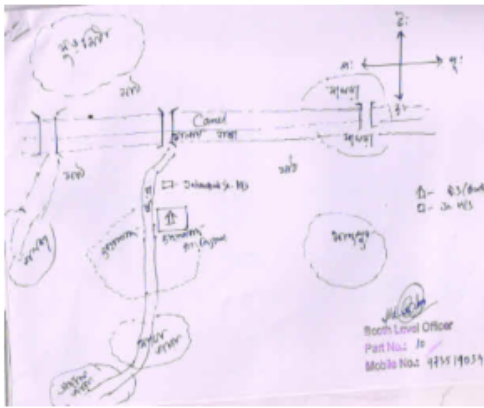

Nazri Naksha