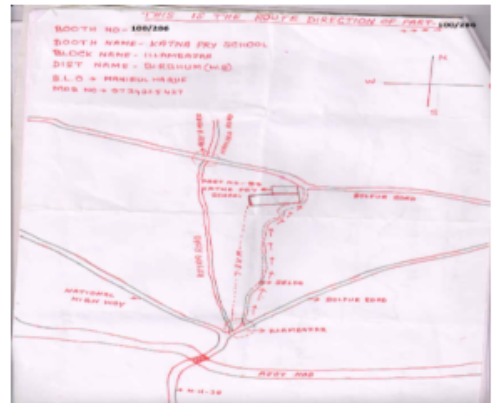

নির্বাচক নিবন্ধন আধিকারিকের স্বাক্ষর

Nazri Naksha

Google Map View

Polling Station Building Front View

Polling Station Front View

Cad View

Key MAP View

1 নাম : সেখ সামাদ পিতার নাম : সেখ রমজান বাড়ির নং : n0010 বয়স : 34 লিঙ্গ : পুরুষ ফটো উপলব্ধ	IIX1620368	2 নাম : আনোশুরা বিবি স্বামীর নাম : নিজাম মোল্লা বাড়ির নং : n0005 বয়স : 65 লিঙ্গ : মহিলা ফটো উপলব্ধ	WB/41/286/357083	3 নাম : আশিক সাহানা পিতার নাম : তৈরিত সাহানা বাড়ির নং : এন0024 বয়স : 25 লিঙ্গ : পুরুষ ফটো উপলব্ধ	IIX2360279
4 নাম : নাসরিনা খাতুন পিতার নাম : আব্দুস সাত্তার মন্ডল বাড়ির নং : n0096 বয়স : 26 লিঙ্গ : মহিলা ফটো উপলব্ধ	IIX2256626	5 নাম : নজিবা বিবি স্বামীর নাম : সেখ জয়নাল আবেদিন বাড়ির নং : n0046 বয়স : 70 লিঙ্গ : মহিলা ফটো উপলব্ধ	IIX2513737	6 নাম : জিয়াউল মণ্ডল পিতার নাম : সেখ নওসাদ মণ্ডল বাড়ির নং : n0097 বয়স : 47 লিঙ্গ : পুরুষ ফটো উপলব্ধ	KVQ1340892
7 নাম : মেহেরশ্বেতা বেগম স্বামীর নাম : একরাম সাহানা বাড়ির নং : n0085 বয়স : 35 লিঙ্গ : মহিলা ফটো উপলব্ধ	KVQ2488542	8 নাম : নাসমিনা বেগম স্বামীর নাম : মেহেবুব সাহানা বাড়ির নং : n0085 বয়স : 32 লিঙ্গ : মহিলা ফটো উপলব্ধ	IIX1506898	9 নাম : সেখ সানারুল পিতার নাম : সেখ মিনাই বাড়ির নং : n0185 বয়স : 27 লিঙ্গ : পুরুষ ফটো উপলব্ধ	IIX2185908
10 নাম : আরসিনা বিবি স্বামীর নাম : মতিন সাহানা বাড়ির নং : n0034 বয়স : 29 লিঙ্গ : মহিলা ফটো উপলব্ধ	IIX2146629	11 নাম : ফজিলা বিবি স্বামীর নাম : সেখ ইদ্রিশ বাড়ির নং : n0170 বয়স : 37 লিঙ্গ : মহিলা ফটো উপলব্ধ	KVQ2625200	12 নাম : আনসুর সাহানা পিতার নাম : আকবর সাহানা বাড়ির নং : n0112 বয়স : 28 লিঙ্গ : পুরুষ ফটো উপলব্ধ	IIX2079879
13 নাম : আশিকুল সাহানা পিতার নাম : নিজাম সাহানা বাড়ির নং : n0083 বয়স : 28 লিঙ্গ : পুরুষ ফটো উপলব্ধ	IIX2079846	14 নাম : নারগিস বিবি স্বামীর নাম : সেখ সেদু বাড়ির নং : n0116 বয়স : 32 লিঙ্গ : মহিলা ফটো উপলব্ধ	IIX2079812	15 নাম : মনোয়ারা বিবি স্বামীর নাম : সেখ হাসিবুর বাড়ির নং : n0101 বয়স : 34 লিঙ্গ : মহিলা ফটো উপলব্ধ	IIX2079796
16 নাম : সেখ হাসিবুর পিতার নাম : সেখ আব্দুর রহমান বাড়ির নং : n0101 বয়স : 28 লিঙ্গ : পুরুষ ফটো উপলব্ধ	IIX2079788	17 নাম : মারুফা বিবি স্বামীর নাম : সেখ সালাম উদ্দিন বাড়ির নং : n0116 বয়স : 31 লিঙ্গ : মহিলা ফটো উপলব্ধ	IIX2079770	18 নাম : সেখ সালাম উদ্দিন পিতার নাম : সেখ জব্বার বাড়ির নং : n0116 বয়স : 31 লিঙ্গ : পুরুষ ফটো উপলব্ধ	IIX2079762
19 নাম : হাসানুর মণ্ডল পিতার নাম : জালাল মণ্ডল বাড়ির নং : n0096 বয়স : 28 লিঙ্গ : পুরুষ ফটো উপলব্ধ	IIX2079911	20 নাম : নাসিমা বিবি স্বামীর নাম : আলাউদ্দিন সেখ বাড়ির নং : n0116 বয়স : 39 লিঙ্গ : মহিলা ফটো উপলব্ধ	KVQ2488674	21 নাম : সেখ আলাউদ্দিন পিতার নাম : সেখ জব্বার বাড়ির নং : n0116 বয়স : 44 লিঙ্গ : পুরুষ ফটো উপলব্ধ	KVQ2356731
22 নাম : মমতাজ বেগম স্বামীর নাম : আয়নুল সাহানা বাড়ির নং : n0112 বয়স : 37 লিঙ্গ : মহিলা ফটো উপলব্ধ	KVQ2680809	23 নাম : আবসার সাহানা পিতার নাম : আকবর সাহানা বাড়ির নং : n0112 বয়স : 34 লিঙ্গ : পুরুষ ফটো উপলব্ধ	IIX1394816	24 নাম : আজমুল সাহানা পিতার নাম : আকবর সাহানা বাড়ির নং : n0112 বয়স : 37 লিঙ্গ : পুরুষ ফটো উপলব্ধ	KVQ2680767
25 নাম : আইনুল সাহানা পিতার নাম : আকবর সাহানা বাড়ির নং : n0112 বয়স : 38 লিঙ্গ : পুরুষ ফটো উপলব্ধ	KVQ2680932	26 নাম : আঞ্জেরা বিবি স্বামীর নাম : আকবর সাহানা বাড়ির নং : n0112 বয়স : 61 লিঙ্গ : মহিলা ফটো উপলব্ধ	WB/41/286/357302	27 নাম : ফাইজুল সাহানা পিতার নাম : বরজাহান সাহানা বাড়ির নং : n0072 বয়স : 29 লিঙ্গ : পুরুষ ফটো উপলব্ধ	IIX1969153
28 নাম : নফেসা বিবি স্বামীর নাম : সালেহ সাহানা বাড়ির নং : n0031 বয়স : 52 লিঙ্গ : মহিলা ফটো উপলব্ধ	WB/41/286/327238	29 নাম : অজিফা বেগম স্বামীর নাম : মারুফ আনসারি সাহানা বাড়ির নং : n0024 বয়স : 36 লিঙ্গ : মহিলা ফটো উপলব্ধ	IIX1720887	30 নাম : আয়েশা বিবি স্বামীর নাম : আনসুর সাহানা বাড়ির নং : n0112 বয়স : 26 লিঙ্গ : মহিলা ফটো উপলব্ধ	IIX2291698