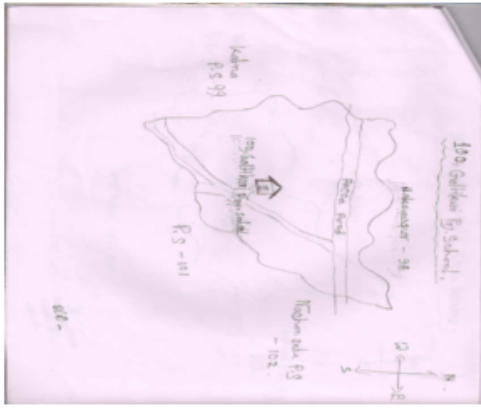

Nazri Naksha