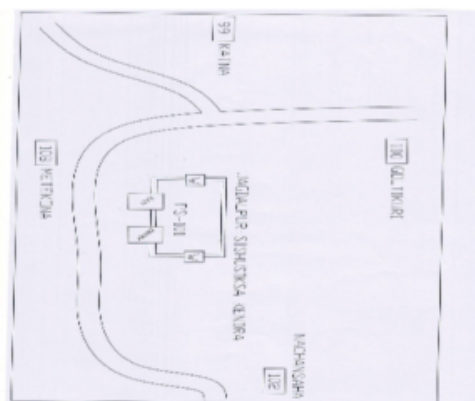

নির্বাচক নিবন্ধন আধিকারিকের স্বাক্ষর

Nazri Naksha

Google Map View

Polling Station Building Front View

Polling Station Front View

Cad View

Key MAP View

বিধানসভা নির্বাচনকেন্দ্রের নং, নাম : 286-বোলপুর
ভাগ নং, নাম : 1-গ্রাম-গোল্ডিকুরী