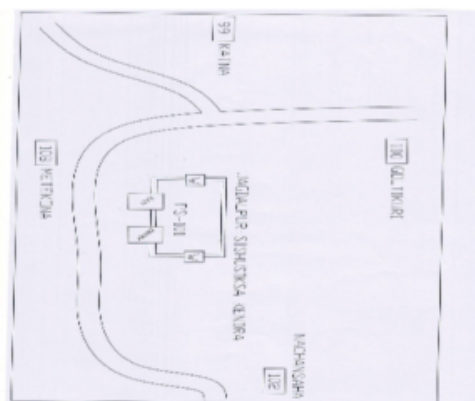

নির্বাচক নিবন্ধন আধিকারিকের স্বাক্ষর

Nazri Naksha

Google Map View

Polling Station Building Front View

Polling Station Front View

Cad View

Key MAP View

1 নাম : নিজাম শাহ পিতার নাম: সোলেমান শাহ বাড়ির নং : n0307 বয়স : 57 লিঙ্গ : পুরুষ	KVQ2566677 ফটো উপলব্ধ	2 নাম : মুসলিম শাহ পিতার নাম: সেলিম বাড়ির নং : n0309 বয়স : 30 লিঙ্গ : পুরুষ	IIX1721851 ফটো উপলব্ধ	3 নাম : আনসার শাহ পিতার নাম: মুকসুদ শাহ বাড়ির নং : n0313 বয়স : 33 লিঙ্গ : পুরুষ	IIX1721794 ফটো উপলব্ধ
4 নাম : রাবিয়া বিবি স্বামীর নাম: সামিরুদ্দিন খোন্দেকার বাড়ির নং : n0304 বয়স : 62 লিঙ্গ : মহিলা	IIX2478733 ফটো উপলব্ধ	5 নাম : মোমেনা বিবি স্বামীর নাম: সেলিম শাহ বাড়ির নং : n0309 বয়স : 51 লিঙ্গ : মহিলা	KVQ1340884 ফটো উপলব্ধ	6 নাম : রাবিয়া বিবি স্বামীর নাম: মুনসুর মিঞা বাড়ির নং : n0304 বয়স : 70 লিঙ্গ : মহিলা	IIX2477909 ফটো উপলব্ধ
7 নাম : সেলিম শাহ পিতার নাম: সোলেমান শাহ বাড়ির নং : n0309 বয়স : 54 লিঙ্গ : পুরুষ	IIX2477685 ফটো উপলব্ধ	8 নাম : ফিরোজ শা পিতার নাম: মুকসুদ শা বাড়ির নং : n0313 বয়স : 42 লিঙ্গ : পুরুষ	IIX1395664 ফটো উপলব্ধ	9 নাম : আলিয়া বিবি স্বামীর নাম: হারু শাহ বাড়ির নং : n0313 বয়স : 33 লিঙ্গ : মহিলা	IIX2080901 ফটো উপলব্ধ
10 নাম : জরিলা বিবি স্বামীর নাম: নিয়ামত শাহ বাড়ির নং : n0309 বয়স : 50 লিঙ্গ : মহিলা	IIX2477891 ফটো উপলব্ধ	11 নাম : সেখ নাজমুল পিতার নাম: সেখ নিয়াজুল বাড়ির নং : n0316 বয়স : 36 লিঙ্গ : পুরুষ	IIX1620731 ফটো উপলব্ধ	12 নাম : নারগিস আক্তার স্বামীর নাম: কাওসারুল ইসলাম বাড়ির নং : N0041 বয়স : 37 লিঙ্গ : মহিলা	KVQ2624930 ফটো উপলব্ধ
13 নাম : সেখ জহিরুদ্দিন পিতার নাম: সেখ জাকির হোসেন বাড়ির নং : N0086 বয়স : 24 লিঙ্গ : পুরুষ	IIX2733137 ফটো উপলব্ধ	14 নাম : সেখ নাজিরুদ্দিন আহমেদ পিতার নাম: সেখ মনিরুদ্দিন আহমেদ বাড়ির নং : n0310 বয়স : 68 লিঙ্গ : পুরুষ	KVQ0646349 ফটো উপলব্ধ	15 নাম : নাজেম শাহ পিতার নাম: নিজাম শাহ বাড়ির নং : n0307 বয়স : 34 লিঙ্গ : পুরুষ	IIX1620756 ফটো উপলব্ধ
16 নাম : হাসনা বিবি স্বামীর নাম: সেখ নাজমুল বাড়ির নং : n0310 বয়স : 31 লিঙ্গ : মহিলা	IIX1969583 ফটো উপলব্ধ	17 নাম : সেখ নিয়াজুল পিতার নাম: সেখ মান্নান বাড়ির নং : n0316 বয়স : 59 লিঙ্গ : পুরুষ	IIX2757821 ফটো উপলব্ধ	18 নাম : নিয়ামত শাহ পিতার নাম: রবান শাহ পিতা বাড়ির নং : n0309 বয়স : 51 লিঙ্গ : পুরুষ	IIX2474658 ফটো উপলব্ধ
19 নাম : সেখ ইনামুল হক পিতার নাম: সেখ সালাম বাড়ির নং : n0310 বয়স : 30 লিঙ্গ : পুরুষ	IIX1969591 ফটো উপলব্ধ	20 নাম : মেহেরুন্নেশা বিবি মায়ের নাম: মোকরমা বিবি বাড়ির নং : n0310 বয়স : 36 লিঙ্গ : মহিলা	IIX1620715 ফটো উপলব্ধ	21 নাম : সাদ্দাম শাহ পিতার নাম: জানআলি শাহ বাড়ির নং : n0305 বয়স : 35 লিঙ্গ : পুরুষ	IIX1620764 ফটো উপলব্ধ
22 নাম : নাজমুল খোন্দেকার পিতার নাম: সামিরুদ্দিন খোন্দেকার বাড়ির নং : n0304 বয়স : 31 লিঙ্গ : পুরুষ	IIX1721927 ফটো উপলব্ধ	23 নাম : কামেলা বিবি স্বামীর নাম: আনসার শাহ বাড়ির নং : n0313 বয়স : 35 লিঙ্গ : মহিলা	IIX1721877 ফটো উপলব্ধ	24 নাম : হোসনাহারা বিবি স্বামীর নাম: সেখ নূর হোসেন বাড়ির নং : n0310 বয়স : 56 লিঙ্গ : মহিলা	IIX2759488 ফটো উপলব্ধ
25 নাম : রাকিবা বিবি স্বামীর নাম: সেখ নিয়াজুল বাড়ির নং : n0316 বয়স : 53 লিঙ্গ : মহিলা	IIX2478709 ফটো উপলব্ধ	26 নাম : সালেমা বিবি স্বামীর নাম: সেখ নাজিরুদ্দিন আহমেদ বাড়ির নং : n0310 বয়স : 60 লিঙ্গ : মহিলা	KVQ2566644 ফটো উপলব্ধ	27 নাম : সেখ মিসবাউদ্দিন আহমেদ পিতার নাম: সেখ নাজিরুদ্দিন আহমেদ বাড়ির নং : n0310 বয়স : 36 লিঙ্গ : পুরুষ	KVQ2681393 ফটো উপলব্ধ
28 নাম : মতিন শাহ পিতার নাম: নিয়ামত শাহ বাড়ির নং : n0309 বয়স : 32 লিঙ্গ : পুরুষ	IIX1721844 ফটো উপলব্ধ	29 নাম : সেখ নাজমুল হক পিতার নাম: আব্দুস সালাম বাড়ির নং : n0310 বয়স : 31 লিঙ্গ : পুরুষ	IIX1395698 ফটো উপলব্ধ	30 নাম : সামেনা বিবি স্বামীর নাম: জানআলি শাহ বাড়ির নং : n0305 বয়স : 66 লিঙ্গ : মহিলা	IIX2478634 ফটো উপলব্ধ