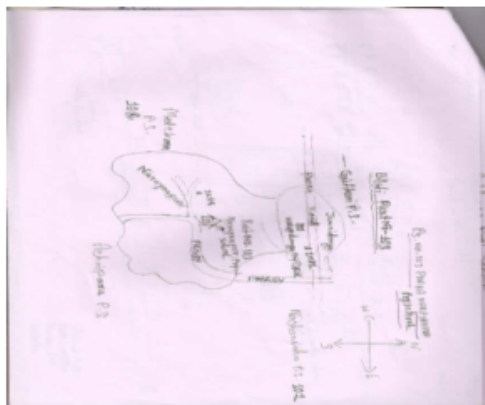

Nazri Naksha