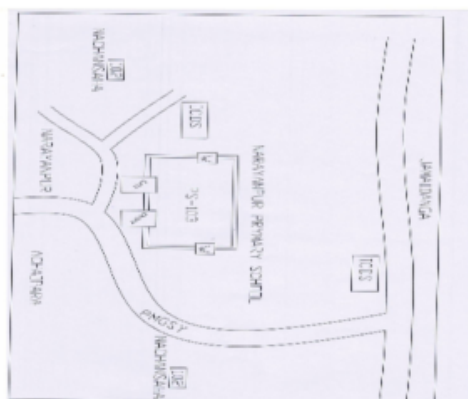

নির্বাচক নিবন্ধন আধিকারিকের স্বাক্ষর

Nazri Naksha

Google Map View

Polling Station Building Front View

Polling Station Front View

Cad View

Key MAP View

1 নাম : রবিউল হক পিতার নাম: ফজরুল হক বাড়ির নং : n0027 বয়স : 32 লিঙ্গ : পুরুষ	IIX1722081 ফটো উপলব্ধ	2 নাম : ফজিলা বিবি স্বামীর নাম: রোমজান বাড়ির নং : n0027 বয়স : 53 লিঙ্গ : মহিলা	WB/41/286/363112 ফটো উপলব্ধ	3 নাম : আসগরআলি সেখ পিতার নাম: নুরইসলাম সেখ বাড়ির নং : n0027 বয়স : 55 লিঙ্গ : পুরুষ	WB/41/286/363197 ফটো উপলব্ধ
4 নাম : ফরিদা বিবি স্বামীর নাম: সেখ জামেরুল বাড়ির নং : n0025 বয়স : 42 লিঙ্গ : মহিলা	KVQ2567048 ফটো উপলব্ধ	5 নাম : গোলেবুর বিবি স্বামীর নাম: সেখ মনিরুল বাড়ির নং : n0025 বয়স : 42 লিঙ্গ : মহিলা	KVQ2358364 ফটো উপলব্ধ	6 নাম : মনিরুল সেখ পিতার নাম: জব্বার সেখ বাড়ির নং : n0025 বয়স : 49 লিঙ্গ : পুরুষ	WB/41/286/363275 ফটো উপলব্ধ
7 নাম : জামিরুল সেখ পিতার নাম: জব্বার সেখ বাড়ির নং : n0025 বয়স : 51 লিঙ্গ : পুরুষ	WB/41/286/363199 ফটো উপলব্ধ	8 নাম : সেখ মজিবুর পিতার নাম: সেক আবুকাশেম বাড়ির নং : n0019 বয়স : 35 লিঙ্গ : পুরুষ	IIX1620889 ফটো উপলব্ধ	9 নাম : দুলি বিবি স্বামীর নাম: নাসিবুদ্দিন সেখ বাড়ির নং : n0017 বয়স : 33 লিঙ্গ : মহিলা	IIX1722065 ফটো উপলব্ধ
10 নাম : সেখ নসিবুদ্দিন পিতার নাম: আব্দুর রহিম বাড়ির নং : n0017 বয়স : 36 লিঙ্গ : পুরুষ	IIX1395813 ফটো উপলব্ধ	11 নাম : সেখ কামালউদ্দিন পিতার নাম: আব্দুর রহিম বাড়ির নং : n0017 বয়স : 42 লিঙ্গ : পুরুষ	KVQ2358547 ফটো উপলব্ধ	12 নাম : সালেহা বিবি স্বামীর নাম: কাদের বাড়ির নং : n0017 বয়স : 59 লিঙ্গ : মহিলা	KVQ0647842 ফটো উপলব্ধ
13 নাম : রহমান আব্দুল পিতার নাম: রহিম আব্দুল বাড়ির নং : n0017 বয়স : 51 লিঙ্গ : পুরুষ	KVQ0647883 ফটো উপলব্ধ	14 নাম : তনজিরা বিবি স্বামীর নাম: কেয়ানী বাড়ির নং : n0002 বয়স : 76 লিঙ্গ : মহিলা	WB/41/286/363524 ফটো উপলব্ধ	15 নাম : হাসমিনা বিবি স্বামীর নাম: ভুলন মোল্লা বাড়ির নং : n0002 বয়স : 34 লিঙ্গ : মহিলা	IIX1721984 ফটো উপলব্ধ
16 নাম : সেখ আজিজুল রহমান পিতার নাম: সেখ রওসন আলি বাড়ির নং : n0002 বয়স : 45 লিঙ্গ : পুরুষ	KVQ1580927 ফটো উপলব্ধ	17 নাম : রোমজান পিতার নাম: সিরাজুল হক বাড়ির নং : n0004 বয়স : 31 লিঙ্গ : পুরুষ	IIX1722131 ফটো উপলব্ধ	18 নাম : রেশমা বিবি স্বামীর নাম: রোমজান সেখ বাড়ির নং : n0004 বয়স : 31 লিঙ্গ : মহিলা	IIX1846807 ফটো উপলব্ধ
19 নাম : তনজিরা বিবি স্বামীর নাম: সিরাজ বাড়ির নং : n0004 বয়স : 66 লিঙ্গ : মহিলা	IIX3190105 ফটো উপলব্ধ	20 নাম : রোসমিনা বিবি স্বামীর নাম: সেখ রবিউল হক বাড়ির নং : 0027 বয়স : 34 লিঙ্গ : মহিলা	IIX2371441 ফটো উপলব্ধ	21 নাম : ফজিল বিবি স্বামীর নাম: সেখ রাজু বাড়ির নং : এন0027 বয়স : 26 লিঙ্গ : মহিলা	IIX2371235 ফটো উপলব্ধ
22 নাম : সেখ খায়রুল হোসেন পিতার নাম: সেখ নাসিবুদ্দিন বাড়ির নং : n0019 বয়স : 35 লিঙ্গ : পুরুষ	IIX1190990 ফটো উপলব্ধ	23 নাম : সেখ রমজান পিতার নাম: আনিসুররহমান সেখ বাড়ির নং : n0027 বয়স : 61 লিঙ্গ : পুরুষ	IIX2478816 ফটো উপলব্ধ	24 নাম : শেফালী খাতুন বিবি স্বামীর নাম: সেখ সিরাজুল বাড়ির নং : 0027 বয়স : 27 লিঙ্গ : মহিলা	IIX2371532 ফটো উপলব্ধ
25 নাম : ফারুক সেখ পিতার নাম: ছত্তর সেখ বাড়ির নং : n0061 বয়স : 68 লিঙ্গ : পুরুষ	IIX2478949 ফটো উপলব্ধ	26 নাম : রুপসোনা বিবি স্বামীর নাম: এনামুল বাড়ির নং : n0061 বয়স : 37 লিঙ্গ : মহিলা	IIX1722347 ফটো উপলব্ধ	27 নাম : তুসলিমা বিবি স্বামীর নাম: সেখ ফজু বাড়ির নং : n0027 বয়স : 50 লিঙ্গ : মহিলা	KVQ0646786 ফটো উপলব্ধ
28 নাম : নুরজাহান বেগম স্বামীর নাম: সেখ বসির আহমেদ বাড়ির নং : n0039 বয়স : 39 লিঙ্গ : মহিলা	IIX1191048 ফটো উপলব্ধ	29 নাম : নসিবা বিবি স্বামীর নাম: ভুটন মোল্লা বাড়ির নং : n0002 বয়স : 34 লিঙ্গ : মহিলা	IIX1722040 ফটো উপলব্ধ	30 নাম : মিলন মোল্লা পিতার নাম: রহমত মোল্লা বাড়ির নং : n0002 বয়স : 38 লিঙ্গ : পুরুষ	IIX1722123 ফটো উপলব্ধ