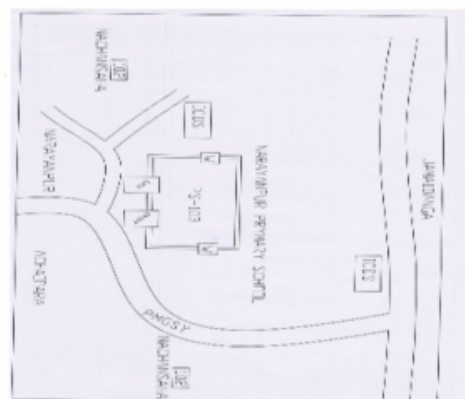

নির্বাচক নিবন্ধন আধিকারিকের স্বাক্ষর

Nazri Naksha

Google Map View

Polling Station Building Front View

Polling Station Front View

Cad View

Key MAP View

1 নাম : রবিউল হক পিতার নাম: ফজরুল হক বাড়ির নং : n0027 বয়স : 32 লিঙ্গ : পুরুষ	IIX1722081 ফটো উপলব্ধ	2 নাম : ফজিলা বিবি স্বামীর নাম: রোমজান বাড়ির নং : n0027 বয়স : 53 লিঙ্গ : মহিলা	WB/41/286/363112 ফটো উপলব্ধ	3 নাম : আসগরআলি সেখ পিতার নাম: নুরইসলাম সেখ বাড়ির নং : n0027 বয়স : 55 লিঙ্গ : পুরুষ	WB/41/286/363197 ফটো উপলব্ধ
4 নাম : ফরিদা বিবি স্বামীর নাম: সেখ জামেরুল বাড়ির নং : n0025 বয়স : 42 লিঙ্গ : মহিলা	KVQ2567048 ফটো উপলব্ধ	5 নাম : গোলেবুর বিবি স্বামীর নাম: সেখ মনিরুল বাড়ির নং : n0025 বয়স : 42 লিঙ্গ : মহিলা	KVQ2358364 ফটো উপলব্ধ	6 নাম : মনিরুল সেখ পিতার নাম: জব্বার সেখ বাড়ির নং : n0025 বয়স : 49 লিঙ্গ : পুরুষ	WB/41/286/363275 ফটো উপলব্ধ
7 নাম : জামিরুল সেখ পিতার নাম: জব্বার সেখ বাড়ির নং : n0025 বয়স : 51 লিঙ্গ : পুরুষ	WB/41/286/363199 ফটো উপলব্ধ	8 নাম : সেখ মজিবুর পিতার নাম: সেক আবুকাশেম বাড়ির নং : n0019 বয়স : 35 লিঙ্গ : পুরুষ	IIX1620889 ফটো উপলব্ধ	9 নাম : দুলি বিবি স্বামীর নাম: নাসিবুদ্দিন সেখ বাড়ির নং : n0017 বয়স : 33 লিঙ্গ : মহিলা	IIX1722065 ফটো উপলব্ধ
10 নাম : সেখ নসিবুদ্দিন পিতার নাম: আব্দুর রহিম বাড়ির নং : n0017 বয়স : 36 লিঙ্গ : পুরুষ	IIX1395813 ফটো উপলব্ধ	11 নাম : সেখ কামালউদ্দিন পিতার নাম: আব্দুর রহিম বাড়ির নং : n0017 বয়স : 42 লিঙ্গ : পুরুষ	KVQ2358547 ফটো উপলব্ধ	12 নাম : সালেহা বিবি স্বামীর নাম: কাদের বাড়ির নং : n0017 বয়স : 59 লিঙ্গ : মহিলা	KVQ0647842 ফটো উপলব্ধ
13 নাম : রহমান আব্দুল পিতার নাম: রহিম আব্দুল বাড়ির নং : n0017 বয়স : 51 লিঙ্গ : পুরুষ	KVQ0647883 ফটো উপলব্ধ	14 নাম : তনজিরা বিবি স্বামীর নাম: কেয়ানী বাড়ির নং : n0002 বয়স : 76 লিঙ্গ : মহিলা	WB/41/286/363524 ফটো উপলব্ধ	15 নাম : হাসমিনা বিবি স্বামীর নাম: ভুলন মোল্লা বাড়ির নং : n0002 বয়স : 34 লিঙ্গ : মহিলা	IIX1721984 ফটো উপলব্ধ
16 নাম : সেখ আজিজুল রহমান পিতার নাম: সেখ রওসন আলি বাড়ির নং : n0002 বয়স : 45 লিঙ্গ : পুরুষ	KVQ1580927 ফটো উপলব্ধ	17 নাম : রোমজান পিতার নাম: সিরাজুল হক বাড়ির নং : n0004 বয়স : 31 লিঙ্গ : পুরুষ	IIX1722131 ফটো উপলব্ধ	18 নাম : রেশমা বিবি স্বামীর নাম: রোমজান সেখ বাড়ির নং : n0004 বয়স : 31 লিঙ্গ : মহিলা	IIX1846807 ফটো উপলব্ধ
19 নাম : তনজিরা বিবি স্বামীর নাম: সিরাজ বাড়ির নং : n0004 বয়স : 66 লিঙ্গ : মহিলা	IIX3190105 ফটো উপলব্ধ	20 নাম : রোসমিনা বিবি স্বামীর নাম: সেখ রবিউল হক বাড়ির নং : 0027 বয়স : 34 লিঙ্গ : মহিলা	IIX2371441 ফটো উপলব্ধ	21 নাম : ফজিল বিবি স্বামীর নাম: সেখ রাজু বাড়ির নং : এন0027 বয়স : 26 লিঙ্গ : মহিলা	IIX2371235 ফটো উপলব্ধ
22 নাম : সেখ খায়রুল হোসেন পিতার নাম: সেখ নাসিবুদ্দিন বাড়ির নং : n0019 বয়স : 35 লিঙ্গ : পুরুষ	IIX1190990 ফটো উপলব্ধ	23 নাম : সেখ রমজান পিতার নাম: আনিসুররহমান সেখ বাড়ির নং : n0027 বয়স : 61 লিঙ্গ : পুরুষ	IIX2478816 ফটো উপলব্ধ	24 নাম : শেফালী খাতুন বিবি স্বামীর নাম: সেখ সিরাজুল বাড়ির নং : 0027 বয়স : 27 লিঙ্গ : মহিলা	IIX2371532 ফটো উপলব্ধ
25 নাম : ফারুক সেখ পিতার নাম: ছত্তর সেখ বাড়ির নং : n0061 বয়স : 68 লিঙ্গ : পুরুষ	IIX2478949 ফটো উপলব্ধ	26 নাম : রুপসোনা বিবি স্বামীর নাম: এনামুল বাড়ির নং : n0061 বয়স : 37 লিঙ্গ : মহিলা	IIX1722347 ফটো উপলব্ধ	27 নাম : তুসলিমা বিবি স্বামীর নাম: সেখ ফজু বাড়ির নং : n0027 বয়স : 50 লিঙ্গ : মহিলা	KVQ0646786 ফটো উপলব্ধ
28 নাম : নুরজাহান বেগম স্বামীর নাম: সেখ বসির আহমেদ বাড়ির নং : n0039 বয়স : 39 লিঙ্গ : মহিলা	IIX1191048 ফটো উপলব্ধ	29 নাম : নসিবা বিবি স্বামীর নাম: ভুটন মোল্লা বাড়ির নং : n0002 বয়স : 34 লিঙ্গ : মহিলা	IIX1722040 ফটো উপলব্ধ	30 নাম : মিলন মোল্লা পিতার নাম: রহমত মোল্লা বাড়ির নং : n0002 বয়স : 38 লিঙ্গ : পুরুষ	IIX1722123 ফটো উপলব্ধ