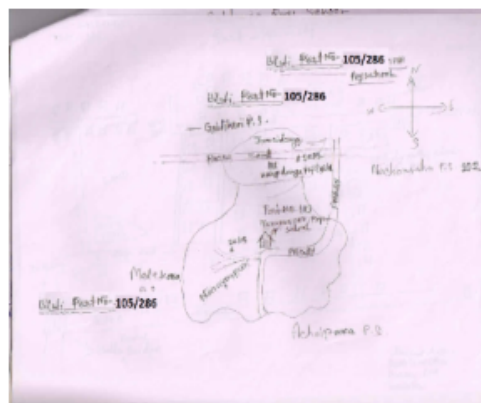

নির্বাচক নিবন্ধন আধিকারিকের স্বাক্ষর

Nazri Naksha

Google Map View

Polling Station Building Front View

Polling Station Front View

Cad View

Key MAP View

1 নাম : কার্তিক হাসদা পিতার নাম: লখু হাসদা বাড়ির নং : এন0000 বয়স : 25 লিঙ্গ : পুরুষ	IIX2370427 ফটো উপলব্ধ	2 নাম : বদিনাথ মূর্মু পিতার নাম: কাহা মূর্মু বাড়ির নং : এন0000 বয়স : 29 লিঙ্গ : পুরুষ	IIX2371144 ফটো উপলব্ধ	3 নাম : দেবজ্যোতি ঘোষ পিতার নাম: তপন কুমার ঘোষ বাড়ির নং : এন0078 বয়স : 21 লিঙ্গ : পুরুষ	IIX3044955 ফটো উপলব্ধ
4 নাম : মঙ্গলা কিস্কু পিতার নাম: লদৌ কিস্কু বাড়ির নং : n0001 বয়স : 73 লিঙ্গ : পুরুষ	WB/41/286/366366 ফটো উপলব্ধ	5 নাম : শুকমনি কিস্কু স্বামীর নাম: মঙ্গলা কিস্কু বাড়ির নং : n0001 বয়স : 70 লিঙ্গ : মহিলা	WB/41/286/366141 ফটো উপলব্ধ	6 নাম : মঙ্গলী কিস্কু স্বামীর নাম: অর্চুন কিস্কু বাড়ির নং : n0004 বয়স : 35 লিঙ্গ : মহিলা	IIX1846872 ফটো উপলব্ধ
7 নাম : সনে কিস্কু পিতার নাম: মাজি কিস্কু বাড়ির নং : n0004 বয়স : 40 লিঙ্গ : পুরুষ	KVQ2489078 ফটো উপলব্ধ	8 নাম : লক্ষী কিস্কু স্বামীর নাম: সনে কিস্কু বাড়ির নং : n0004 বয়স : 35 লিঙ্গ : মহিলা	IIX1396001 ফটো উপলব্ধ	9 নাম : জয়থা কিস্কু পিতার নাম: রবি কিস্কু বাড়ির নং : n0004 বয়স : 30 লিঙ্গ : পুরুষ	IIX1846815 ফটো উপলব্ধ
10 নাম : কালি কিস্কু মায়ের নাম: আপমনী কিস্কু বাড়ির নং : n0004 বয়স : 36 লিঙ্গ : পুরুষ	IIX1846864 ফটো উপলব্ধ	11 নাম : বৃন্দা কিস্কু স্বামীর নাম: কালি কিস্কু বাড়ির নং : n0004 বয়স : 32 লিঙ্গ : মহিলা	IIX1846898 ফটো উপলব্ধ	12 নাম : অর্চুন কিস্কু পিতার নাম: শ্যাম কিস্কু বাড়ির নং : n0004 বয়স : 37 লিঙ্গ : পুরুষ	IIX1846831 ফটো উপলব্ধ
13 নাম : দিদিমনি মুরমু কিস্কু স্বামীর নাম: বৃদি কিস্কু বাড়ির নং : n0001 বয়স : 32 লিঙ্গ : মহিলা	IIX1846914 ফটো উপলব্ধ	14 নাম : মদন কিস্কু পিতার নাম: মঙ্গলা কিস্কু বাড়ির নং : n0001 বয়স : 38 লিঙ্গ : পুরুষ	KVQ2489128 ফটো উপলব্ধ	15 নাম : সুমিত্রা মুরমু কিস্কু স্বামীর নাম: মদন কিস্কু বাড়ির নং : n0001 বয়স : 38 লিঙ্গ : মহিলা	IIX1846948 ফটো উপলব্ধ
16 নাম : সুকল কিস্কু পিতার নাম: মঙ্গলা কিস্কু বাড়ির নং : n0001 বয়স : 32 লিঙ্গ : পুরুষ	IIX1846906 ফটো উপলব্ধ	17 নাম : রাবন কিস্কু পিতার নাম: লোভা কিস্কু বাড়ির নং : n0001 বয়স : 65 লিঙ্গ : পুরুষ	IIX3150364 ফটো উপলব্ধ	18 নাম : রাইমনি কিস্কু স্বামীর নাম: রাবন কিস্কু বাড়ির নং : n0001 বয়স : 59 লিঙ্গ : মহিলা	WB/41/286/366143 ফটো উপলব্ধ
19 নাম : গোপাল কিস্কু পিতার নাম: লদৌ কিস্কু বাড়ির নং : n0002 বয়স : 51 লিঙ্গ : পুরুষ	WB/41/286/366009 ফটো উপলব্ধ	20 নাম : সুমি কিস্কু স্বামীর নাম: গোপাল কিস্কু বাড়ির নং : n0002 বয়স : 42 লিঙ্গ : মহিলা	KVQ2489086 ফটো উপলব্ধ	21 নাম : রবি কিস্কু পিতার নাম: গুন্ডে কিস্কু বাড়ির নং : n0004 বয়স : 65 লিঙ্গ : পুরুষ	WB/41/286/366065 ফটো উপলব্ধ
22 নাম : কালিদাসী কিস্কু পিতার নাম: কানিয়া কিস্কু বাড়ির নং : এন0134 বয়স : 25 লিঙ্গ : পুরুষ	IIX2384840 ফটো উপলব্ধ	23 নাম : রানী কিস্কু স্বামীর নাম: সনৎ কিস্কু বাড়ির নং : n0271 বয়স : 33 লিঙ্গ : মহিলা	IIX1846955 ফটো উপলব্ধ	24 নাম : স্বর্ণ কিস্কু পিতার নাম: রাবন কিস্কু বাড়ির নং : এন0001 বয়স : 25 লিঙ্গ : মহিলা	IIX2886794 ফটো উপলব্ধ
25 নাম : আকাশ কিস্কু পিতার নাম: গোপাল কিস্কু বাড়ির নং : এন0002 বয়স : 24 লিঙ্গ : পুরুষ	IIX2886760 ফটো উপলব্ধ	26 নাম : বৃদি কিস্কু পিতার নাম: মঙ্গলা কিস্কু বাড়ির নং : n0001 বয়স : 42 লিঙ্গ : পুরুষ	KVQ1581487 ফটো উপলব্ধ	27 নাম : সুমন্ত কিস্কু পিতার নাম: রবি কিস্কু বাড়ির নং : এন0008 বয়স : 25 লিঙ্গ : পুরুষ	IIX2370096 ফটো উপলব্ধ
28 নাম : লক্ষী কিস্কু স্বামীর নাম: সুকল কিস্কু বাড়ির নং : এন0001 বয়স : 32 লিঙ্গ : মহিলা	IIX3044914 ফটো উপলব্ধ	29 নাম : মানসী ঘোষ স্বামীর নাম: প্রসেনজিৎ ঘোষ বাড়ির নং : n0272 বয়স : 34 লিঙ্গ : মহিলা	IIX1520964 ফটো উপলব্ধ	30 নাম : সায়নী ঘোষ পিতার নাম: প্রান্তোষ ঘোষ বাড়ির নং : N0251 বয়স : 25 লিঙ্গ : মহিলা	IIX2735298 ফটো উপলব্ধ