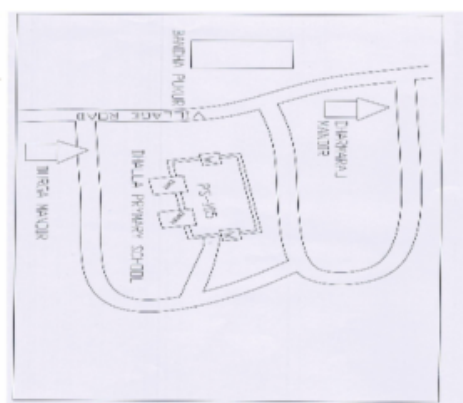

নির্বাচক নিবন্ধন আধিকারিকের স্বাক্ষর

Nazri Naksha

Google Map View

Polling Station Building Front View

Polling Station Front View

Cad View

Key MAP View

1 নাম : কার্তিক হাসদা পিতার নাম: লখু হাসদা বাড়ির নং : এন0000 বয়স : 25 লিঙ্গ : পুরুষ	IIX2370427 ফটো উপলব্ধ	2 নাম : বদিনাথ মূর্মু পিতার নাম: কাহা মূর্মু বাড়ির নং : এন0000 বয়স : 29 লিঙ্গ : পুরুষ	IIX2371144 ফটো উপলব্ধ	3 নাম : দেবজ্যোতি ঘোষ পিতার নাম: তপন কুমার ঘোষ বাড়ির নং : এন0078 বয়স : 21 লিঙ্গ : পুরুষ	IIX3044955 ফটো উপলব্ধ
4 নাম : মঙ্গলা কিস্কু পিতার নাম: লদৌ কিস্কু বাড়ির নং : n0001 বয়স : 73 লিঙ্গ : পুরুষ	WB/41/286/366366 ফটো উপলব্ধ	5 নাম : শুকমনি কিস্কু স্বামীর নাম: মঙ্গলা কিস্কু বাড়ির নং : n0001 বয়স : 70 লিঙ্গ : মহিলা	WB/41/286/366141 ফটো উপলব্ধ	6 নাম : মঙ্গলী কিস্কু স্বামীর নাম: অর্চুন কিস্কু বাড়ির নং : n0004 বয়স : 35 লিঙ্গ : মহিলা	IIX1846872 ফটো উপলব্ধ
7 নাম : সনে কিস্কু পিতার নাম: মাজি কিস্কু বাড়ির নং : n0004 বয়স : 40 লিঙ্গ : পুরুষ	KVQ2489078 ফটো উপলব্ধ	8 নাম : লক্ষী কিস্কু স্বামীর নাম: সনে কিস্কু বাড়ির নং : n0004 বয়স : 35 লিঙ্গ : মহিলা	IIX1396001 ফটো উপলব্ধ	9 নাম : জয়থা কিস্কু পিতার নাম: রবি কিস্কু বাড়ির নং : n0004 বয়স : 30 লিঙ্গ : পুরুষ	IIX1846815 ফটো উপলব্ধ
10 নাম : কালি কিস্কু মায়ের নাম: আপমনী কিস্কু বাড়ির নং : n0004 বয়স : 36 লিঙ্গ : পুরুষ	IIX1846864 ফটো উপলব্ধ	11 নাম : বৃন্দা কিস্কু স্বামীর নাম: কালি কিস্কু বাড়ির নং : n0004 বয়স : 32 লিঙ্গ : মহিলা	IIX1846898 ফটো উপলব্ধ	12 নাম : অর্চুন কিস্কু পিতার নাম: শ্যাম কিস্কু বাড়ির নং : n0004 বয়স : 37 লিঙ্গ : পুরুষ	IIX1846831 ফটো উপলব্ধ
13 নাম : দিদিমনি মুরমু কিস্কু স্বামীর নাম: বৃদি কিস্কু বাড়ির নং : n0001 বয়স : 32 লিঙ্গ : মহিলা	IIX1846914 ফটো উপলব্ধ	14 নাম : মদন কিস্কু পিতার নাম: মঙ্গলা কিস্কু বাড়ির নং : n0001 বয়স : 38 লিঙ্গ : পুরুষ	KVQ2489128 ফটো উপলব্ধ	15 নাম : সুমিত্রা মুরমু কিস্কু স্বামীর নাম: মদন কিস্কু বাড়ির নং : n0001 বয়স : 38 লিঙ্গ : মহিলা	IIX1846948 ফটো উপলব্ধ
16 নাম : সুকল কিস্কু পিতার নাম: মঙ্গলা কিস্কু বাড়ির নং : n0001 বয়স : 32 লিঙ্গ : পুরুষ	IIX1846906 ফটো উপলব্ধ	17 নাম : রাবন কিস্কু পিতার নাম: লোভা কিস্কু বাড়ির নং : n0001 বয়স : 65 লিঙ্গ : পুরুষ	IIX3150364 ফটো উপলব্ধ	18 নাম : রাইমনি কিস্কু স্বামীর নাম: রাবন কিস্কু বাড়ির নং : n0001 বয়স : 59 লিঙ্গ : মহিলা	WB/41/286/366143 ফটো উপলব্ধ
19 নাম : গোপাল কিস্কু পিতার নাম: লদৌ কিস্কু বাড়ির নং : n0002 বয়স : 51 লিঙ্গ : পুরুষ	WB/41/286/366009 ফটো উপলব্ধ	20 নাম : সুমি কিস্কু স্বামীর নাম: গোপাল কিস্কু বাড়ির নং : n0002 বয়স : 42 লিঙ্গ : মহিলা	KVQ2489086 ফটো উপলব্ধ	21 নাম : রবি কিস্কু পিতার নাম: গুন্ডে কিস্কু বাড়ির নং : n0004 বয়স : 65 লিঙ্গ : পুরুষ	WB/41/286/366065 ফটো উপলব্ধ
22 নাম : কালিদাসী কিস্কু পিতার নাম: কানিয়া কিস্কু বাড়ির নং : এন0134 বয়স : 25 লিঙ্গ : পুরুষ	IIX2384840 ফটো উপলব্ধ	23 নাম : রানী কিস্কু স্বামীর নাম: সনৎ কিস্কু বাড়ির নং : n0271 বয়স : 33 লিঙ্গ : মহিলা	IIX1846955 ফটো উপলব্ধ	24 নাম : স্বর্ণ কিস্কু পিতার নাম: রাবন কিস্কু বাড়ির নং : এন0001 বয়স : 25 লিঙ্গ : মহিলা	IIX2886794 ফটো উপলব্ধ
25 নাম : আকাশ কিস্কু পিতার নাম: গোপাল কিস্কু বাড়ির নং : এন0002 বয়স : 24 লিঙ্গ : পুরুষ	IIX2886760 ফটো উপলব্ধ	26 নাম : বৃদি কিস্কু পিতার নাম: মঙ্গলা কিস্কু বাড়ির নং : n0001 বয়স : 42 লিঙ্গ : পুরুষ	KVQ1581487 ফটো উপলব্ধ	27 নাম : সুমন্ত কিস্কু পিতার নাম: রবি কিস্কু বাড়ির নং : এন0008 বয়স : 25 লিঙ্গ : পুরুষ	IIX2370096 ফটো উপলব্ধ
28 নাম : লক্ষী কিস্কু স্বামীর নাম: সুকল কিস্কু বাড়ির নং : এন0001 বয়স : 32 লিঙ্গ : মহিলা	IIX3044914 ফটো উপলব্ধ	29 নাম : মানসী ঘোষ স্বামীর নাম: প্রসেনজিৎ ঘোষ বাড়ির নং : n0272 বয়স : 34 লিঙ্গ : মহিলা	IIX1520964 ফটো উপলব্ধ	30 নাম : সায়নী ঘোষ পিতার নাম: প্রান্তোষ ঘোষ বাড়ির নং : N0251 বয়স : 25 লিঙ্গ : মহিলা	IIX2735298 ফটো উপলব্ধ