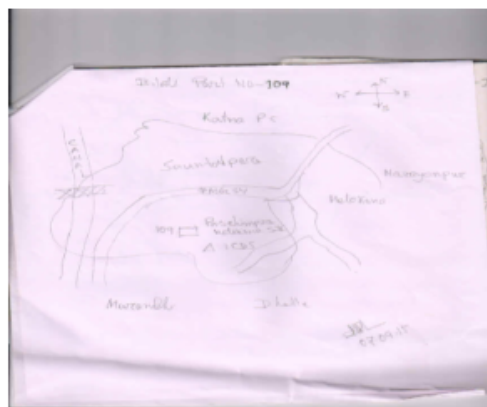

Nazri Naksha