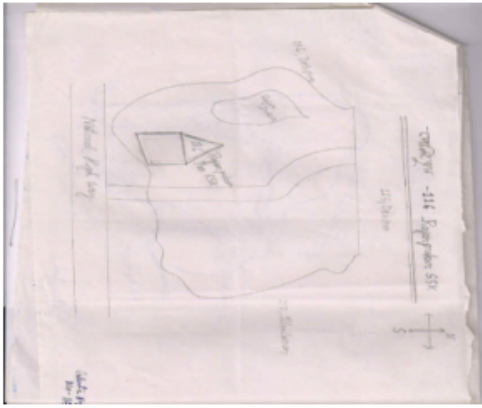

নির্বাচক নিবন্ধন আধিকারিকের স্বাক্ষর

Nazri Naksha

Google Map View

Polling Station Building Front View

Polling Station Front View

Cad View

Key MAP View

1 নাম : অর্পণ মুখার্জী পিতার নাম: অক্ষয় মুখার্জী বাড়ির নং : n0094 বয়স : 37 লিঙ্গ : পুরুষ	IIX1192814 ফটো উপলব্ধ	2 নাম : অভিজিৎ বিশ্বাস পিতার নাম: অমিতাভ বিশ্বাস বাড়ির নং : n0056 বয়স : 34 লিঙ্গ : পুরুষ	IIX1625607 ফটো উপলব্ধ	3 নাম : অঞ্জনা বিশ্বাস স্বামীর নাম: অমিতাভ বিশ্বাস বাড়ির নং : n0056 বয়স : 53 লিঙ্গ : মহিলা	IIX1192780 ফটো উপলব্ধ
4 নাম : সন্ধ্যা রুইদাস পিতার নাম: কালো রুইদাস বাড়ির নং : n0201 বয়স : 43 লিঙ্গ : মহিলা	IIX1973502 ফটো উপলব্ধ	Q 5 নাম : বোধন চৌধুরী পিতার নাম: সুবেল্লাল চৌধুরী বাড়ির নং : বয়স : 40 লিঙ্গ : পুরুষ	KVQ2702942 ফটো উপলব্ধ	6 নাম : পুষ্পিতা নায়েক স্বামীর নাম: সুদর্শন নায়েক বাড়ির নং : n0197 বয়স : 35 লিঙ্গ : মহিলা	TWA1193598 ফটো উপলব্ধ
7 নাম : রুপালি (বারুই)মণ্ডল স্বামীর নাম: বুদ্ধদেব বারুই বাড়ির নং : n0194 বয়স : 34 লিঙ্গ : মহিলা	IIX1500586 ফটো উপলব্ধ	8 নাম : আলপনা চ্যাটার্জী স্বামীর নাম: সুকুমার চ্যাটার্জী বাড়ির নং : n0130 বয়স : 50 লিঙ্গ : মহিলা	KVQ2426815 ফটো উপলব্ধ	9 নাম : অজিত আচার্য পিতার নাম: নিরময় আচার্য বাড়ির নং : n0133 বয়স : 59 লিঙ্গ : পুরুষ	WB/41/286/579401 ফটো উপলব্ধ
10 নাম : বন্দনা আচার্য পিতার নাম: বংশীধর আচার্য বাড়ির নং : n0130 বয়স : 43 লিঙ্গ : মহিলা	IIX2624997 ফটো উপলব্ধ	11 নাম : সন্ধ্যা আচার্য স্বামীর নাম: বংশীধর আচার্য বাড়ির নং : n0130 বয়স : 68 লিঙ্গ : মহিলা	IIX2625812 ফটো উপলব্ধ	12 নাম : কুশল আচার্য পিতার নাম: অজিত আচার্য বাড়ির নং : n0133 বয়স : 33 লিঙ্গ : পুরুষ	IIX1625623 ফটো উপলব্ধ
13 নাম : কুন্তল আচার্য পিতার নাম: অজিত আচার্য বাড়ির নং : n0133 বয়স : 34 লিঙ্গ : পুরুষ	IIX1625631 ফটো উপলব্ধ	14 নাম : শুক্লা আচার্য স্বামীর নাম: অজিত আচার্য বাড়ির নং : n0133 বয়স : 54 লিঙ্গ : মহিলা	WB/41/286/579201 ফটো উপলব্ধ	15 নাম : সুকুমার চ্যাটার্জী পিতার নাম: কাশীনাথ চ্যাটার্জী বাড়ির নং : n0130 বয়স : 46 লিঙ্গ : পুরুষ	KVQ2426823 ফটো উপলব্ধ
16 নাম : সুমন দত্ত স্বামীর নাম: কুশল আচার্য বাড়ির নং : এন0133 বয়স : 30 লিঙ্গ : মহিলা	IIX2964815 ফটো উপলব্ধ	17 নাম : মিনতী উপাধ্যায় স্বামীর নাম: দিলীপকুমার উপাধ্যায় বাড়ির নং : n0121 বয়স : 55 লিঙ্গ : মহিলা	WB/41/286/579212 ফটো উপলব্ধ	18 নাম : সুমি কিসকু স্বামীর নাম: স্বপন কিসকু বাড়ির নং : n0070 বয়স : 60 লিঙ্গ : মহিলা	KVQ1351311 ফটো উপলব্ধ
19 নাম : স্বপন কিসকু পিতার নাম: সনাতন কিসকু বাড়ির নং : n0070 বয়স : 61 লিঙ্গ : পুরুষ	KVQ1351618 ফটো উপলব্ধ	20 নাম : লক্ষ্মী হাঁসদা স্বামীর নাম: বৃন্দন হাঁসদা বাড়ির নং : n0070 বয়স : 38 লিঙ্গ : মহিলা	IIX1727890 ফটো উপলব্ধ	21 নাম : কবিতা কিস্কু (মাঝি) স্বামীর নাম: মঙ্গল মাঝি বাড়ির নং : n0189 বয়স : 30 লিঙ্গ : মহিলা	IIX1850858 ফটো উপলব্ধ
22 নাম : টুঙ্গা ঘোষ স্বামীর নাম: সুজয় ঘোষ বাড়ির নং : n0117 বয়স : 30 লিঙ্গ : মহিলা	IIX2086312 ফটো উপলব্ধ	23 নাম : মৌমিতা ঘোষ স্বামীর নাম: বিশ্বনাথ রুইদাস বাড়ির নং : n0116 বয়স : 28 লিঙ্গ : মহিলা	IIX2086106 ফটো উপলব্ধ	24 নাম : চৈতালি ঘোষ স্বামীর নাম: বিশ্বজিৎ ঘোষ বাড়ির নং : এন0157 বয়স : 26 লিঙ্গ : মহিলা	IIX2362887 ফটো উপলব্ধ
25 নাম : ধনী ঘোষ স্বামীর নাম: যদুপদ ঘোষ বাড়ির নং : n0117 বয়স : 56 লিঙ্গ : মহিলা	WB/41/286/579342 ফটো উপলব্ধ	26 নাম : আরতি ঘোষ স্বামীর নাম: রঞ্জিত ঘোষ বাড়ির নং : n0158 বয়স : 63 লিঙ্গ : মহিলা	KVQ2581478 ফটো উপলব্ধ	27 নাম : মনোজ ঘোষ পিতার নাম: যদুপতি ঘোষ বাড়ির নং : n0117 বয়স : 36 লিঙ্গ : পুরুষ	IIX1400266 ফটো উপলব্ধ
28 নাম : যদুপদ ঘোষ পিতার নাম: শিবপদ ঘোষ বাড়ির নং : n0117 বয়স : 63 লিঙ্গ : পুরুষ	WB/41/286/579147 ফটো উপলব্ধ	29 নাম : সুজয় ঘোষ পিতার নাম: সন্তোষ ঘোষ বাড়ির নং : n0117 বয়স : 41 লিঙ্গ : পুরুষ	KVQ2703106 ফটো উপলব্ধ	30 নাম : রেখা ঘোষ স্বামীর নাম: দুর্যোধন ঘোষ বাড়ির নং : n0117 বয়স : 35 লিঙ্গ : মহিলা	IIX1400415 ফটো উপলব্ধ