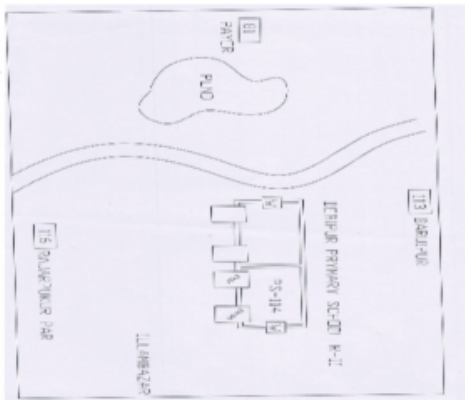

নির্বাচক নিবন্ধন আধিকারিকের স্বাক্ষর

Nazri Naksha

Google Map View

Polling Station Building Front View

Polling Station Front View

Cad View

Key MAP View

1 নাম : অর্পণ মুখার্জী পিতার নাম: অক্ষয় মুখার্জী বাড়ির নং : n0094 বয়স : 37 লিঙ্গ : পুরুষ	IIX1192814 ফটো উপলব্ধ	2 নাম : অভিজিৎ বিশ্বাস পিতার নাম: অমিতাভ বিশ্বাস বাড়ির নং : n0056 বয়স : 34 লিঙ্গ : পুরুষ	IIX1625607 ফটো উপলব্ধ	3 নাম : অঞ্জনা বিশ্বাস স্বামীর নাম: অমিতাভ বিশ্বাস বাড়ির নং : n0056 বয়স : 53 লিঙ্গ : মহিলা	IIX1192780 ফটো উপলব্ধ
4 নাম : সন্ধ্যা রুইদাস পিতার নাম: কালো রুইদাস বাড়ির নং : n0201 বয়স : 43 লিঙ্গ : মহিলা	IIX1973502 ফটো উপলব্ধ	Q 5 নাম : বোধন চৌধুরী পিতার নাম: সুবেল্লাল চৌধুরী বাড়ির নং : বয়স : 40 লিঙ্গ : পুরুষ	KVQ2702942 ফটো উপলব্ধ	6 নাম : পুষ্পিতা নায়েক স্বামীর নাম: সুদর্শন নায়েক বাড়ির নং : n0197 বয়স : 35 লিঙ্গ : মহিলা	TWA1193598 ফটো উপলব্ধ
7 নাম : রুপালি (বারুই)মণ্ডল স্বামীর নাম: বুদ্ধদেব বারুই বাড়ির নং : n0194 বয়স : 34 লিঙ্গ : মহিলা	IIX1500586 ফটো উপলব্ধ	8 নাম : আলপনা চ্যাটার্জী স্বামীর নাম: সুকুমার চ্যাটার্জী বাড়ির নং : n0130 বয়স : 50 লিঙ্গ : মহিলা	KVQ2426815 ফটো উপলব্ধ	9 নাম : অজিত আচার্য পিতার নাম: নিরময় আচার্য বাড়ির নং : n0133 বয়স : 59 লিঙ্গ : পুরুষ	WB/41/286/579401 ফটো উপলব্ধ
10 নাম : বন্দনা আচার্য পিতার নাম: বংশীধর আচার্য বাড়ির নং : n0130 বয়স : 43 লিঙ্গ : মহিলা	IIX2624997 ফটো উপলব্ধ	11 নাম : সন্ধ্যা আচার্য স্বামীর নাম: বংশীধর আচার্য বাড়ির নং : n0130 বয়স : 68 লিঙ্গ : মহিলা	IIX2625812 ফটো উপলব্ধ	12 নাম : কুশল আচার্য পিতার নাম: অজিত আচার্য বাড়ির নং : n0133 বয়স : 33 লিঙ্গ : পুরুষ	IIX1625623 ফটো উপলব্ধ
13 নাম : কুন্তল আচার্য পিতার নাম: অজিত আচার্য বাড়ির নং : n0133 বয়স : 34 লিঙ্গ : পুরুষ	IIX1625631 ফটো উপলব্ধ	14 নাম : শুক্লা আচার্য স্বামীর নাম: অজিত আচার্য বাড়ির নং : n0133 বয়স : 54 লিঙ্গ : মহিলা	WB/41/286/579201 ফটো উপলব্ধ	15 নাম : সুকুমার চ্যাটার্জী পিতার নাম: কাশীনাথ চ্যাটার্জী বাড়ির নং : n0130 বয়স : 46 লিঙ্গ : পুরুষ	KVQ2426823 ফটো উপলব্ধ
16 নাম : সুমন দত্ত স্বামীর নাম: কুশল আচার্য বাড়ির নং : এন0133 বয়স : 30 লিঙ্গ : মহিলা	IIX2964815 ফটো উপলব্ধ	17 নাম : মিনতী উপাধ্যায় স্বামীর নাম: দিলীপকুমার উপাধ্যায় বাড়ির নং : n0121 বয়স : 55 লিঙ্গ : মহিলা	WB/41/286/579212 ফটো উপলব্ধ	18 নাম : সুমি কিসকু স্বামীর নাম: স্বপন কিসকু বাড়ির নং : n0070 বয়স : 60 লিঙ্গ : মহিলা	KVQ1351311 ফটো উপলব্ধ
19 নাম : স্বপন কিসকু পিতার নাম: সনাতন কিসকু বাড়ির নং : n0070 বয়স : 61 লিঙ্গ : পুরুষ	KVQ1351618 ফটো উপলব্ধ	20 নাম : লক্ষ্মী হাঁসদা স্বামীর নাম: বৃন্দন হাঁসদা বাড়ির নং : n0070 বয়স : 38 লিঙ্গ : মহিলা	IIX1727890 ফটো উপলব্ধ	21 নাম : কবিতা কিস্কু (মাঝি) স্বামীর নাম: মঙ্গল মাঝি বাড়ির নং : n0189 বয়স : 30 লিঙ্গ : মহিলা	IIX1850858 ফটো উপলব্ধ
22 নাম : টুঙ্গা ঘোষ স্বামীর নাম: সুজয় ঘোষ বাড়ির নং : n0117 বয়স : 30 লিঙ্গ : মহিলা	IIX2086312 ফটো উপলব্ধ	23 নাম : মৌমিতা ঘোষ স্বামীর নাম: বিশ্বনাথ রুইদাস বাড়ির নং : n0116 বয়স : 28 লিঙ্গ : মহিলা	IIX2086106 ফটো উপলব্ধ	24 নাম : চৈতালি ঘোষ স্বামীর নাম: বিশ্বজিৎ ঘোষ বাড়ির নং : এন0157 বয়স : 26 লিঙ্গ : মহিলা	IIX2362887 ফটো উপলব্ধ
25 নাম : ধনী ঘোষ স্বামীর নাম: যদুপদ ঘোষ বাড়ির নং : n0117 বয়স : 56 লিঙ্গ : মহিলা	WB/41/286/579342 ফটো উপলব্ধ	26 নাম : আরতি ঘোষ স্বামীর নাম: রঞ্জিত ঘোষ বাড়ির নং : n0158 বয়স : 63 লিঙ্গ : মহিলা	KVQ2581478 ফটো উপলব্ধ	27 নাম : মনোজ ঘোষ পিতার নাম: যদুপতি ঘোষ বাড়ির নং : n0117 বয়স : 36 লিঙ্গ : পুরুষ	IIX1400266 ফটো উপলব্ধ
28 নাম : যদুপদ ঘোষ পিতার নাম: শিবপদ ঘোষ বাড়ির নং : n0117 বয়স : 63 লিঙ্গ : পুরুষ	WB/41/286/579147 ফটো উপলব্ধ	29 নাম : সুজয় ঘোষ পিতার নাম: সন্তোষ ঘোষ বাড়ির নং : n0117 বয়স : 41 লিঙ্গ : পুরুষ	KVQ2703106 ফটো উপলব্ধ	30 নাম : রেখা ঘোষ স্বামীর নাম: দুর্যোধন ঘোষ বাড়ির নং : n0117 বয়স : 35 লিঙ্গ : মহিলা	IIX1400415 ফটো উপলব্ধ