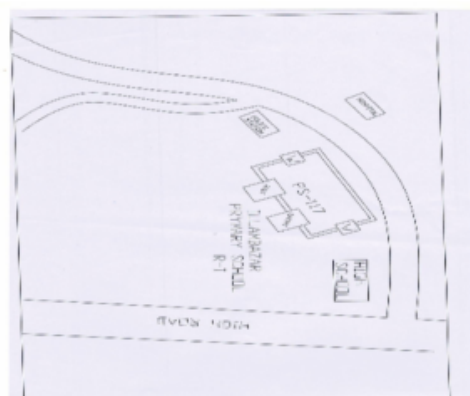

নির্বাচক নিবন্ধন আধিকারিকের স্বাক্ষর

Nazri Naksha

Google Map View

Polling Station Building Front View

Polling Station Front View

Cad View

Key MAP View

বিধানসভা নির্বাচনক্ষেত্রের নং, নাম : 286-বোলপুর
ভাগ নং, নাম : 1-গ্রাম-দেবীপুর(অংশ),