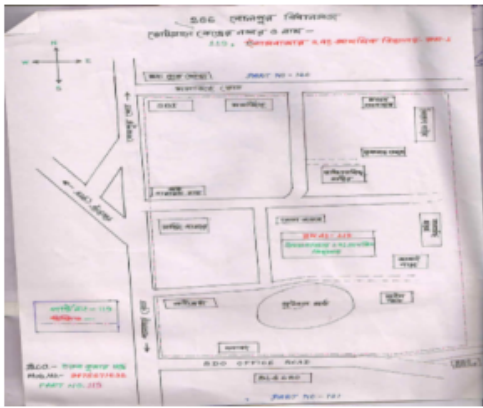

Nazri Naksha