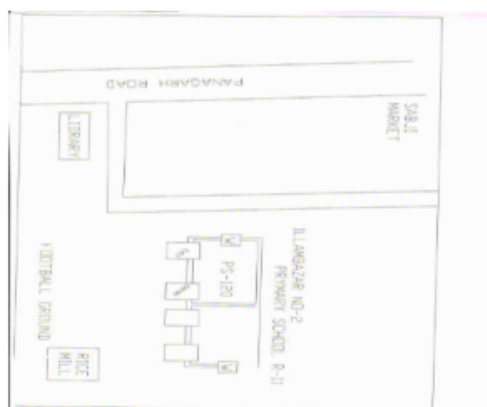

নির্বাচক নিবন্ধন আধিকারিকের স্বাক্ষর

Nazri Naksha

Google Map View

Polling Station Building Front View

Polling Station Front View

Cad View

Key MAP View

1 নাম : আলিজা মমতাজ স্বামীর নাম: মহঃ শতকত আলি বাড়ির নং : n0015 বয়স : 49 লিঙ্গ : মহিলা	IIX2088201	ফটো উপলব্ধ	2 নাম : সেখ সিরাজ পিতার নাম: সেখ আবসার বাড়ির নং : n0011 বয়স : 52 লিঙ্গ : পুরুষ	WB/41/286/588328	ফটো উপলব্ধ	3 নাম : অরিন্দম হাজরা পিতার নাম: অশোক হাজরা বাড়ির নং : n0011 বয়স : 31 লিঙ্গ : পুরুষ	IIX1729995	ফটো উপলব্ধ
4 নাম : শওকতআলি মহম্মদ পিতার নাম: সালেক মহম্মদ বাড়ির নং : n0015 বয়স : 62 লিঙ্গ : পুরুষ	WB/41/286/588222	ফটো উপলব্ধ	5 নাম : প্রবীর কুমার সাহা পিতার নাম: পরিমল সাহা বাড়ির নং : n0271 বয়স : 46 লিঙ্গ : পুরুষ	IIX1221050	ফটো উপলব্ধ	6 নাম : মৌসুমী ঘোষ স্বামীর নাম: প্রনব ঘোষ বাড়ির নং : n0316 বয়স : 31 লিঙ্গ : মহিলা	IIX1974575	ফটো উপলব্ধ
7 নাম : শরফুদ্দিন আহম্মদ আনসারী পিতার নাম: তৈয়ব হোসেন আনসারী বাড়ির নং : n0420 বয়স : 36 লিঙ্গ : পুরুষ	KVQ2704997	ফটো উপলব্ধ	8 নাম : তনজিলা বিবি পিতার নাম: মহঃ সালেক বাড়ির নং : n0015 বয়স : 55 লিঙ্গ : মহিলা	KVQ2703791	ফটো উপলব্ধ	9 নাম : মেরিনা বিবি স্বামীর নাম: মনসুর আলী মহম্মদ বাড়ির নং : n0015 বয়স : 40 লিঙ্গ : মহিলা	IIX1852250	ফটো উপলব্ধ
10 নাম : মহম্মদ মনসুর আলি পিতার নাম: সালেক মহম্মদ বাড়ির নং : n0015 বয়স : 52 লিঙ্গ : পুরুষ	IIX2556140	ফটো উপলব্ধ	11 নাম : পাপিয়া মুখার্জী স্বামীর নাম: দেবশীষ মুখার্জী বাড়ির নং : n0269 বয়স : 47 লিঙ্গ : মহিলা	IIX1401850	ফটো উপলব্ধ	Q 12 নাম : নির্মল দে পিতার নাম: কিরণ দে বাড়ির নং : বয়স : 45 লিঙ্গ : পুরুষ	IIX1193341	ফটো উপলব্ধ
13 নাম : সুকুমনি বেসরা পিতার নাম: ভগত বেসরা বাড়ির নং : n0586 বয়স : 41 লিঙ্গ : মহিলা	IIX1194877	ফটো উপলব্ধ	14 নাম : শিপ্রা সাহা স্বামীর নাম: প্রবীর কুমার সাহা বাড়ির নং : n0271 বয়স : 45 লিঙ্গ : মহিলা	IIX1402064	ফটো উপলব্ধ	15 নাম : সেখ সলমন পিতার নাম: সেখ সিরাজ বাড়ির নং : n0519 বয়স : 27 লিঙ্গ : পুরুষ	IIX2190841	ফটো উপলব্ধ
16 নাম : দেবশীষ মুখার্জী পিতার নাম: নিতা গোপাল মুখার্জী বাড়ির নং : n0269 বয়স : 54 লিঙ্গ : পুরুষ	IIX2556009	ফটো উপলব্ধ	17 নাম : অনিতা দে স্বামীর নাম: নির্মল দে বাড়ির নং : n0270 বয়স : 38 লিঙ্গ : মহিলা	IIX1401223	ফটো উপলব্ধ	18 নাম : মানু দাস হালদার স্বামীর নাম: রাজা হালদার বাড়ির নং : n0000 বয়স : 30 লিঙ্গ : মহিলা	IIX2711976	ফটো উপলব্ধ
19 নাম : সামিমা খাতুন স্বামীর নাম: সেখ সামসুল বাড়ির নং : n0000 বয়স : 34 লিঙ্গ : মহিলা	IIX1612951	ফটো উপলব্ধ	20 নাম : মহম্মদ সাবের আলি পিতার নাম: মহম্মদ সালেক বাড়ির নং : n0015 বয়স : 73 লিঙ্গ : পুরুষ	IIX2775971	ফটো উপলব্ধ	21 নাম : সেখ নাওসাদ আলি পিতার নাম: সেখ আবসার বাড়ির নং : n0008 বয়স : 74 লিঙ্গ : পুরুষ	IIX2775765	ফটো উপলব্ধ
22 নাম : কবিতা গড়াই স্বামীর নাম: নিত্যানন্দ গড়াই বাড়ির নং : n0444 বয়স : 55 লিঙ্গ : মহিলা	IIX2775377	ফটো উপলব্ধ	23 নাম : শচীকান্ত জর পিতার নাম: নিত্যগোপাল জর বাড়ির নং : n0314 বয়স : 62 লিঙ্গ : পুরুষ	IIX2776383	ফটো উপলব্ধ	24 নাম : রাবেয়া বিবি স্বামীর নাম: সেখ নাওসাদ আলি বাড়ির নং : n0008 বয়স : 56 লিঙ্গ : মহিলা	IIX2776011	ফটো উপলব্ধ
25 নাম : ফিরোজা বেগম স্বামীর নাম: মহম্মদ সাবের আলি বাড়ির নং : n0015 বয়স : 62 লিঙ্গ : মহিলা	IIX2775922	ফটো উপলব্ধ	26 নাম : মমতাজ খাতুন পিতার নাম: মহম্মদ সাবের আলি বাড়ির নং : n0015 বয়স : 34 লিঙ্গ : মহিলা	IIX1729714	ফটো উপলব্ধ	27 নাম : রেস্তনা বেগম স্বামীর নাম: সৈয়দ তাহের হোসেন . বাড়ির নং : n0071 বয়স : 39 লিঙ্গ : মহিলা	KVQ2509503	ফটো উপলব্ধ
28 নাম : তনুজা খাতুন স্বামীর নাম: সেখ রাজু বাড়ির নং : n0561 বয়স : 29 লিঙ্গ : মহিলা	IIX2287084	ফটো উপলব্ধ	29 নাম : সাবিত্রী জর স্বামীর নাম: শচীকান্ত জর বাড়ির নং : n0315 বয়স : 47 লিঙ্গ : মহিলা	IIX2776623	ফটো উপলব্ধ	30 নাম : সৈয়দ ফিরোজ আলি পিতার নাম: মহম্মদ সাবের আলি বাড়ির নং : n0015 বয়স : 38 লিঙ্গ : পুরুষ	KVQ2636025	ফটো উপলব্ধ