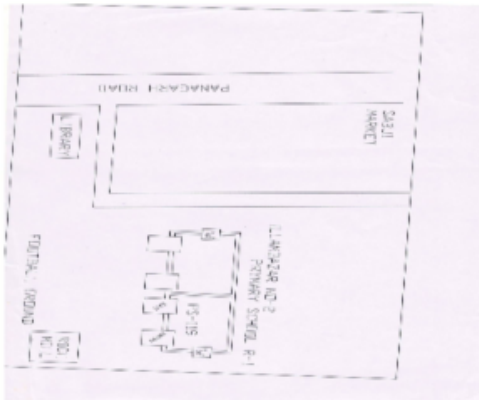

নির্বাচক নিবন্ধন আধিকারিকের স্বাক্ষর

Nazri Naksha

Google Map View

Polling Station Building Front View

Polling Station Front View

Cad View

Key MAP View

1 নাম : সেখ নাজিমুদ্দীন পিতার নাম : সেখ সাবের আলি বাড়ির নং : n0284 বয়স : 46 লিঙ্গ : পুরুষ	KVQ2438612 ফটো উপলব্ধ	2 নাম : সেখ জাহির আব্বাস পিতার নাম : মাফুজ সেখ বাড়ির নং : n0247 বয়স : 38 লিঙ্গ : পুরুষ	IIX1730639 ফটো উপলব্ধ	3 নাম : হামিদা বিবি স্বামীর নাম : সেখ মাফুজ বাড়ির নং : n0247 বয়স : 52 লিঙ্গ : মহিলা	IIX3211091 ফটো উপলব্ধ
4 নাম : সেখ মাফুজ পিতার নাম : সেখ দাউদ বাড়ির নং : n0247 বয়স : 57 লিঙ্গ : পুরুষ	IIX3211109 ফটো উপলব্ধ	5 নাম : সেখ আজহার পিতার নাম : সেখ মাফুজ রহমান বাড়ির নং : n0243 বয়স : 31 লিঙ্গ : পুরুষ	IIX1730597 ফটো উপলব্ধ	6 নাম : রেজিনা বেগম স্বামীর নাম : সিয়াবুদ্দিন খান বাড়ির নং : n0214 বয়স : 38 লিঙ্গ : মহিলা	KVQ2490746 ফটো উপলব্ধ
7 নাম : কৃষ্ণেন্দু কুন্ডু পিতার নাম : কিঙ্কর কুন্ডু বাড়ির নং : n0191 বয়স : 42 লিঙ্গ : পুরুষ	IIX1193531 ফটো উপলব্ধ	8 নাম : সিয়াবুদ্দিন খান পিতার নাম : হাকিম খান বাড়ির নং : n0010 বয়স : 59 লিঙ্গ : পুরুষ	WB/41/286/594061 ফটো উপলব্ধ	9 নাম : আব্দুল সাইফুদ্দিন পিতার নাম : কাশেম আলি বাড়ির নং : n0010 বয়স : 83 লিঙ্গ : পুরুষ	WB/41/286/594241 ফটো উপলব্ধ
10 নাম : সেখ বাবর আলি পিতার নাম : সেখ সবের আলি বাড়ির নং : n0278 বয়স : 52 লিঙ্গ : পুরুষ	KVQ2638757 ফটো উপলব্ধ	11 নাম : জাহানারা বেগম স্বামীর নাম : সেখ বাবর আলি বাড়ির নং : n0283 বয়স : 39 লিঙ্গ : মহিলা	KVQ2638765 ফটো উপলব্ধ	12 নাম : ইন্দ্রানী মণ্ডল স্বামীর নাম : তুষার কান্তি মণ্ডল বাড়ির নং : n0111 বয়স : 35 লিঙ্গ : মহিলা	IIX1853258 ফটো উপলব্ধ
13 নাম : বন্দনা মন্ডল স্বামীর নাম : তারক নাথ মন্ডল বাড়ির নং : n0111 বয়স : 61 লিঙ্গ : মহিলা	WB/37/266/084261 ফটো উপলব্ধ	14 নাম : তারক নাথ মন্ডল পিতার নাম : বসন্ত মন্ডল বাড়ির নং : n0111 বয়স : 67 লিঙ্গ : পুরুষ	WB/37/266/084618 ফটো উপলব্ধ	#2 15 নাম : আজমিরা বিবি স্বামীর নাম : সেখ সেরাফৎ বাড়ির নং : n0013 বয়স : 40 লিঙ্গ : মহিলা	IIX1402643 ফটো উপলব্ধ
16 নাম : নুরজাহান বিবি স্বামীর নাম : সেখ আবুল কালাম বাড়ির নং : n0013 বয়স : 50 লিঙ্গ : মহিলা	IIX0517631 ফটো উপলব্ধ	17 নাম : সামিম আখতার পিতার নাম : আব্দুল হামিদ বাড়ির নং : n0121 বয়স : 42 লিঙ্গ : পুরুষ	KVQ2431997 ফটো উপলব্ধ	18 নাম : মায়ী ভান্ডারী স্বামীর নাম : বিদ্যাৎ ভান্ডারী বাড়ির নং : n0259 বয়স : 54 লিঙ্গ : মহিলা	IIX1194430 ফটো উপলব্ধ
19 নাম : নীলিমেশ মন্ডল পিতার নাম : পরেশ মন্ডল বাড়ির নং : n0111 বয়স : 30 লিঙ্গ : পুরুষ	IIX2019396 ফটো উপলব্ধ	20 নাম : নুরজাহান বেগম স্বামীর নাম : আব্দুল সাইফুদ্দিন বাড়ির নং : n0010 বয়স : 71 লিঙ্গ : মহিলা	WB/41/286/594244 ফটো উপলব্ধ	21 নাম : সেখ ইব্রাহিম পিতার নাম : মৃত সেখ নুর মহাম্মাদ বাড়ির নং : n0199 বয়স : 43 লিঙ্গ : পুরুষ	KVQ2060424 ফটো উপলব্ধ
22 নাম : কমলা মন্ডল স্বামীর নাম : পরেশ মন্ডল বাড়ির নং : n0111 বয়স : 61 লিঙ্গ : মহিলা	IIX2557601 ফটো উপলব্ধ	23 নাম : অর্জিনা বেগম স্বামীর নাম : আব্দুল হামিদ বাড়ির নং : n0121 বয়স : 70 লিঙ্গ : মহিলা	KVQ1619014 ফটো উপলব্ধ	24 নাম : রেহেনা বেগম স্বামীর নাম : সেখ সুলতান বাড়ির নং : n0198 বয়স : 38 লিঙ্গ : মহিলা	KVQ2704377 ফটো উপলব্ধ
25 নাম : পরেশ মন্ডল পিতার নাম : বসন্ত মন্ডল বাড়ির নং : n0111 বয়স : 66 লিঙ্গ : পুরুষ	IIX2557650 ফটো উপলব্ধ	26 নাম : সেরাফৎ সেখ পিতার নাম : মাল্লান সেখ বাড়ির নং : n0013 বয়স : 58 লিঙ্গ : পুরুষ	KVQ2110534 ফটো উপলব্ধ	27 নাম : তাহেরা খাতুন পিতার নাম : সেখ আবুল কালাম বাড়ির নং : n0013 বয়স : 29 লিঙ্গ : মহিলা	IIX2711224 ফটো উপলব্ধ
28 নাম : সেখ নঈমউদ্দিন পিতার নাম : সেখ সেরাফৎ বাড়ির নং : n0013 বয়স : 24 লিঙ্গ : পুরুষ	IIX2711109 ফটো উপলব্ধ	29 নাম : প্রিয়া মন্ডল পিতার নাম : নারায়ণ চন্দ্র মন্ডল বাড়ির নং : n0017 বয়স : 24 লিঙ্গ : মহিলা	IIX2711158 ফটো উপলব্ধ	30 নাম : মনীষা পোদ্দার পিতার নাম : স্বপন পোদ্দার বাড়ির নং : n00109 বয়স : 24 লিঙ্গ : মহিলা	IIX2711117 ফটো উপলব্ধ