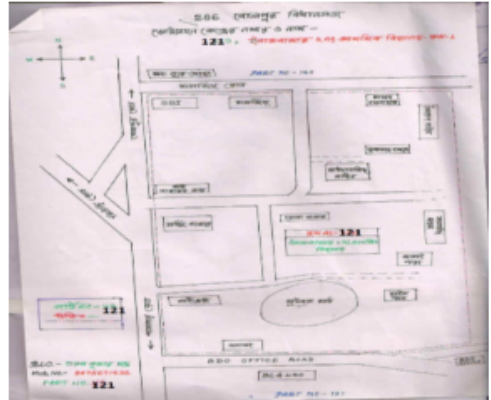

Key MAP View