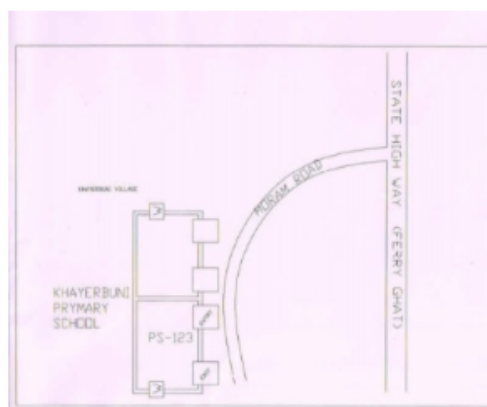

নির্বাচক নিবন্ধন আধিকারিকের স্বাক্ষর

Nazri Naksha

Google Map View

Polling Station Building Front View

Polling Station Front View

Cad View

Key MAP View

বিধানসভা নির্বাচনক্ষেত্রের নং, নাম : 286-বোলপুর
ভাগ নং, নাম : 1-গ্রাম-ইলামবাজার(অংশ),