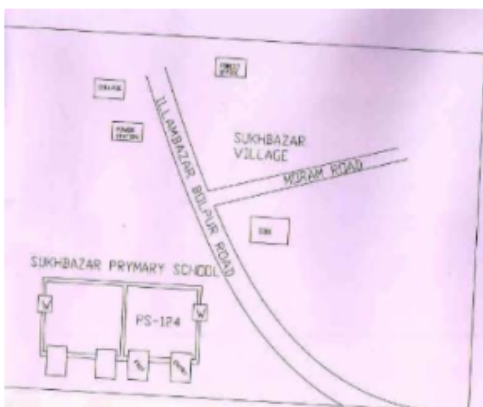

নির্বাচক নিবন্ধন আধিকারিকের স্বাক্ষর

Nazri Naksha

Google Map View

Polling Station Building Front View

Polling Station Front View

Cad View

Key MAP View

বিধানসভা নির্বাচনকেন্দ্রের নং, নাম : 286-বোলপুর  
ভাগ নং, নাম : 1-গ্রাম-খয়েরবুনি,