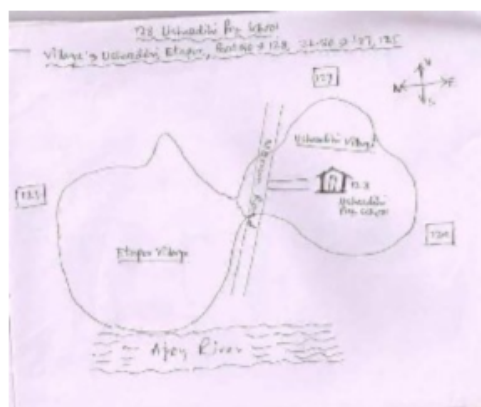

নির্বাচক নিবন্ধন আধিকারিকের স্বাক্ষর

Nazri Naksha

Google Map View

Polling Station Building Front View

Polling Station Front View

Cad View

Key MAP View

বিধানসভা নির্বাচনকেন্দ্রের নং, নাম : 286-বোলপুর  
ভাগ নং, নাম : 1-গ্রাম-ভগবতীবাজার,