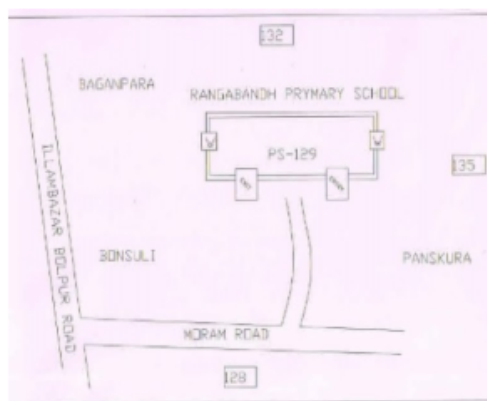

নির্বাচক নিবন্ধন আধিকারিকের স্বাক্ষর

Nazri Naksha

Google Map View

Polling Station Building Front View

Polling Station Front View

Cad View

Key MAP View

1 নাম : বাণ্ডু মাভির্ড পিতার নাম: শ্যামু মাভির্ড বাড়ির নং : n0060 বয়স : 40 লিঙ্গ : পুরুষ	KVQ2512580 ফটো উপলব্ধ	2 নাম : সীতা মাভির্ড স্বামীর নাম: বাণ্ডু মাভির্ড বাড়ির নং : n0060 বয়স : 39 লিঙ্গ : মহিলা	KVQ2512598 ফটো উপলব্ধ	3 নাম : সমিরণ মাভির্ড পিতার নাম: সোমু মাভির্ড বাড়ির নং : n0060 বয়স : 31 লিঙ্গ : পুরুষ	IIX1855907 ফটো উপলব্ধ
4 নাম : সোমু মাভির্ড পিতার নাম: লক্ষীরাম মাভির্ড বাড়ির নং : n0058 বয়স : 36 লিঙ্গ : পুরুষ	IIX1194679 ফটো উপলব্ধ	5 নাম : রামু মুর্মু পিতার নাম: লক্ষীরাম মুর্মু বাড়ির নং : n0066 বয়স : 43 লিঙ্গ : পুরুষ	KVQ2512655 ফটো উপলব্ধ	6 নাম : রুতনী মুর্মু স্বামীর নাম: রামু মুর্মু বাড়ির নং : n0066 বয়স : 40 লিঙ্গ : মহিলা	KVQ2512663 ফটো উপলব্ধ
7 নাম : পলাশী সরেন(মুরমু) স্বামীর নাম: শ্যামু মুরমু বাড়ির নং : n0066 বয়স : 30 লিঙ্গ : মহিলা	IIX1976570 ফটো উপলব্ধ	8 নাম : রবিনাথ হেমরম পিতার নাম: রুপাই হেমরম বাড়ির নং : এন0073 বয়স : 25 লিঙ্গ : পুরুষ	IIX2356970 ফটো উপলব্ধ	9 নাম : বালিকা হেমরম স্বামীর নাম: সুনীল হেমরম বাড়ির নং : এন0272 বয়স : 37 লিঙ্গ : মহিলা	IIX1178896 ফটো উপলব্ধ
10 নাম : রাম মাভির্ড পিতার নাম: বাগাই মাভির্ড বাড়ির নং : N0066 বয়স : 26 লিঙ্গ : পুরুষ	IIX2702942 ফটো উপলব্ধ	11 নাম : চণ্ডী মুরমু পিতার নাম: রামু মুরমু বাড়ির নং : N0066 বয়স : 24 লিঙ্গ : পুরুষ	IIX2702421 ফটো উপলব্ধ	12 নাম : রাণী মাভির্ড স্বামীর নাম: লক্ষীরাম মাভির্ড বাড়ির নং : n0058 বয়স : 55 লিঙ্গ : মহিলা	IIX2575389 ফটো উপলব্ধ
13 নাম : মায়নো হেমরম স্বামীর নাম: রুপাই হেমরম বাড়ির নং : n0073 বয়স : 49 লিঙ্গ : মহিলা	IIX2576973 ফটো উপলব্ধ	14 নাম : লক্ষী মুরমু স্বামীর নাম: লক্ষীরাম মুরমু বাড়ির নং : n0066 বয়স : 76 লিঙ্গ : মহিলা	IIX2574416 ফটো উপলব্ধ	15 নাম : বাগাই মাভির্ড পিতার নাম: শ্যামু মাভির্ড বাড়ির নং : n0060 বয়স : 58 লিঙ্গ : পুরুষ	IIX2578458 ফটো উপলব্ধ
16 নাম : রুপাই হেমরম পিতার নাম: সুকল হেমরম বাড়ির নং : n0073 বয়স : 55 লিঙ্গ : পুরুষ	IIX2578151 ফটো উপলব্ধ	17 নাম : রুপালী মাভির্ড স্বামীর নাম: বাগাই মাভির্ড বাড়ির নং : n0060 বয়স : 48 লিঙ্গ : মহিলা	IIX2578441 ফটো উপলব্ধ	18 নাম : লক্ষীরাম মাভির্ড পিতার নাম: সুরাই মাভির্ড বাড়ির নং : n0058 বয়স : 63 লিঙ্গ : পুরুষ	KVQ2584183 ফটো উপলব্ধ
19 নাম : সুনাতন মুরমু পিতার নাম: সুরাই মাভির্ড বাড়ির নং : n0065 বয়স : 40 লিঙ্গ : পুরুষ	IIX1406339 ফটো উপলব্ধ	20 নাম : পূর্ণিমা মুরমু স্বামীর নাম: চণ্ডী মুরমু বাড়ির নং : এন0066 বয়স : 24 লিঙ্গ : মহিলা	IIX2895142 ফটো উপলব্ধ	21 নাম : সুকল মুরমু পিতার নাম: লক্ষীরাম মুর্মু বাড়ির নং : n0066 বয়স : 32 লিঙ্গ : পুরুষ	IIX1855923 ফটো উপলব্ধ
22 নাম : তুলসী হেমরম মাভি স্বামীর নাম: সোমু মাভির্ড বাড়ির নং : N0058 বয়স : 25 লিঙ্গ : মহিলা	IIX2702868 ফটো উপলব্ধ	23 নাম : সুকুরমনি হাঁসদা স্বামীর নাম: সমিরণ মাভির্ড বাড়ির নং : এন0060 বয়স : 21 লিঙ্গ : মহিলা	IIX3013372 ফটো উপলব্ধ	24 নাম : প্রশান্ত মারডি পিতার নাম: বান্ডু মারডি বাড়ির নং : এন0080 বয়স : 22 লিঙ্গ : পুরুষ	IIX3013836 ফটো উপলব্ধ
25 নাম : মমতা (মাভির্ড) সরেন স্বামীর নাম: দাস মাভির্ড বাড়ির নং : n0260 বয়স : 31 লিঙ্গ : মহিলা	IIX2193118 ফটো উপলব্ধ	26 নাম : কার্তিক কিসকু পিতার নাম: মঙ্গলা কিসকু বাড়ির নং : n0246 বয়স : 29 লিঙ্গ : পুরুষ	IIX2192979 ফটো উপলব্ধ	27 নাম : সুমি কিসকু স্বামীর নাম: হারাধন কিসকু বাড়ির নং : n0079 বয়স : 54 লিঙ্গ : মহিলা	WB/41/286/609117 ফটো উপলব্ধ
28 নাম : সোমু কিসকু পিতার নাম: হোপনা কিসকু বাড়ির নং : n0032 বয়স : 72 লিঙ্গ : পুরুষ	KVQ1344084 ফটো উপলব্ধ	29 নাম : রানী মুরমু (কিস্কু) স্বামীর নাম: মঙ্গলা কিস্কু বাড়ির নং : n0032 বয়স : 38 লিঙ্গ : মহিলা	IIX0544270 ফটো উপলব্ধ	30 নাম : লক্ষী কিস্কু স্বামীর নাম: হোপনা কিস্কু বাড়ির নং : n0032 বয়স : 38 লিঙ্গ : মহিলা	IIX0544262 ফটো উপলব্ধ