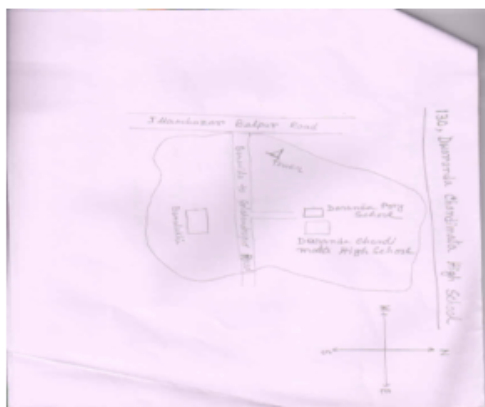

Nazri Naksha