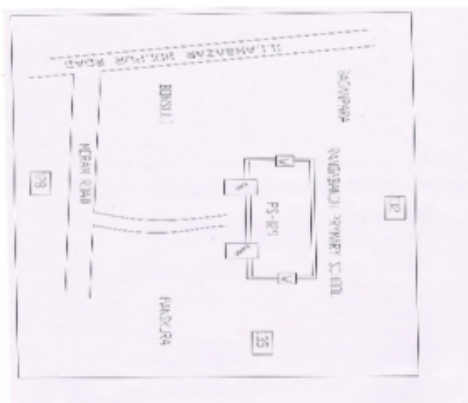

নির্বাচক নিবন্ধন আধিকারিকের স্বাক্ষর

Nazri Naksha

Google Map View

Polling Station Building Front View

Polling Station Front View

Cad View

Key MAP View

1 নাম : শুকুল কিস্কু পিতার নাম: গোপাল কিস্কু বাড়ির নং : এন0016 বয়স : 50 লিঙ্গ : পুরুষ	IIX1516780 ফটো উপলব্ধ	2 নাম : চন্দনা কিস্কু হেমরম স্বামীর নাম: রামপদ কিস্কু বাড়ির নং : এন0000 বয়স : 24 লিঙ্গ : মহিলা	IIX2894046 ফটো উপলব্ধ	3 নাম : বিপ্লব ঘোষ পিতার নাম: ষাঁড় ঘোষ বাড়ির নং : এন0000 বয়স : 23 লিঙ্গ : পুরুষ	IIX2894079 ফটো উপলব্ধ
4 নাম : বৈশাখী ঘোষ স্বামীর নাম: ভাস্কর ঘোষ বাড়ির নং : এন0000 বয়স : 24 লিঙ্গ : মহিলা	IIX2894103 ফটো উপলব্ধ	5 নাম : সুদর্শন ঘোষ পিতার নাম: মথুরা ঘোষ বাড়ির নং : এন0000 বয়স : 24 লিঙ্গ : পুরুষ	IIX2894483 ফটো উপলব্ধ	6 নাম : সঞ্জয় বাস্কী মায়ের নাম: দুর্গা বাস্কী বাড়ির নং : এন0000 বয়স : 23 লিঙ্গ : পুরুষ	IIX2894228 ফটো উপলব্ধ
7 নাম : মালতি বেসরা স্বামীর নাম: নবীন বেসরা বাড়ির নং : n0001 বয়স : 41 লিঙ্গ : মহিলা	IIX1407097 ফটো উপলব্ধ	8 নাম : সুখী বেসরা স্বামীর নাম: নিবারন বেসরা বাড়ির নং : n0001 বয়স : 38 লিঙ্গ : মহিলা	IIX1628858 ফটো উপলব্ধ	9 নাম : লখীন্দর বেসরা পিতার নাম: রাম বেসরা বাড়ির নং : n0002 বয়স : 65 লিঙ্গ : পুরুষ	IIX2092435 ফটো উপলব্ধ
10 নাম : দিদিমনি বেসরা স্বামীর নাম: লখীরাম বেসরা বাড়ির নং : n0020 বয়স : 82 লিঙ্গ : মহিলা	IIX1628817 ফটো উপলব্ধ	11 নাম : সুভাষ বেসরা পিতার নাম: চণ্ডু বেসরা বাড়ির নং : n0021 বয়স : 60 লিঙ্গ : পুরুষ	IIX2562437 ফটো উপলব্ধ	12 নাম : নবীন বেসরা পিতার নাম: গোপাল বেসরা বাড়ির নং : n0001 বয়স : 49 লিঙ্গ : পুরুষ	KVQ2115640 ফটো উপলব্ধ
13 নাম : মামণি বেসরা স্বামীর নাম: রামু বেসরা বাড়ির নং : n0001 বয়স : 35 লিঙ্গ : মহিলা	IIX1407121 ফটো উপলব্ধ	14 নাম : প্রদীপ বেসরা পিতার নাম: নিবারন বেসরা বাড়ির নং : এন0001 বয়স : 24 লিঙ্গ : পুরুষ	IIX3052123 ফটো উপলব্ধ	15 নাম : সুমিতা বেসরা স্বামীর নাম: সোমাই বেসরা বাড়ির নং : এন0000 বয়স : 31 লিঙ্গ : মহিলা	IIX2894392 ফটো উপলব্ধ
16 নাম : সন্তোষ বেসরা পিতার নাম: নবীন বেসরা বাড়ির নং : এন0000 বয়স : 26 লিঙ্গ : পুরুষ	IIX2894129 ফটো উপলব্ধ	17 নাম : মনিকা বেসরা পিতার নাম: লখীরাম বেসরা বাড়ির নং : এন0000 বয়স : 24 লিঙ্গ : মহিলা	IIX2894327 ফটো উপলব্ধ	18 নাম : রমেশ বেসরা পিতার নাম: মঙ্গলা বেসরা বাড়ির নং : এন0000 বয়স : 23 লিঙ্গ : পুরুষ	IIX2894202 ফটো উপলব্ধ
19 নাম : দিলীপ বেসরা পিতার নাম: সালকু বেসরা বাড়ির নং : এন0000 বয়স : 23 লিঙ্গ : পুরুষ	IIX2894418 ফটো উপলব্ধ	20 নাম : তাপস বেসরা পিতার নাম: লখীরাম বেসরা বাড়ির নং : এন0000 বয়স : 25 লিঙ্গ : পুরুষ	IIX2894178 ফটো উপলব্ধ	21 নাম : রবি বেসরা পিতার নাম: ছোটকা বেসরা বাড়ির নং : n0007 বয়স : 36 লিঙ্গ : পুরুষ	IIX0553396 ফটো উপলব্ধ
22 নাম : সাদেরফুল বেসরা স্বামীর নাম: লখীরাম বেসরা বাড়ির নং : n0011 বয়স : 52 লিঙ্গ : মহিলা	IIX2561512 ফটো উপলব্ধ	23 নাম : নিবারন বেসরা পিতার নাম: গোপাল বেসরা বাড়ির নং : n0001 বয়স : 40 লিঙ্গ : পুরুষ	IIX1407113 ফটো উপলব্ধ	24 নাম : সুকোদী বেসরা স্বামীর নাম: গোপাল বেসরা বাড়ির নং : n0011 বয়স : 74 লিঙ্গ : মহিলা	IIX2275568 ফটো উপলব্ধ
25 নাম : গোপাল বেসরা পিতার নাম: শ্যাম বেসরা বাড়ির নং : n0011 বয়স : 78 লিঙ্গ : পুরুষ	IIX2562783 ফটো উপলব্ধ	26 নাম : মালতী বেসরা স্বামীর নাম: রাম বেসরা বাড়ির নং : n0001 বয়স : 49 লিঙ্গ : মহিলা	KVQ2115657 ফটো উপলব্ধ	27 নাম : জবা বেসরা স্বামীর নাম: লক্ষন বেসরা বাড়ির নং : n0231 বয়স : 34 লিঙ্গ : মহিলা	IIX2231694 ফটো উপলব্ধ
28 নাম : মুঙ্গলী বেসরা স্বামীর নাম: চুরকো বেসরা বাড়ির নং : n0001 বয়স : 35 লিঙ্গ : মহিলা	IIX1516830 ফটো উপলব্ধ	29 নাম : পূর্ণিমা বেসরা স্বামীর নাম: মঙ্গল বেসরা বাড়ির নং : n0002 বয়স : 35 লিঙ্গ : মহিলা	IIX1516871 ফটো উপলব্ধ	30 নাম : রাম বেসরা পিতার নাম: শ্যাম বেসরা বাড়ির নং : n0002 বয়স : 75 লিঙ্গ : পুরুষ	IIX2564375 ফটো উপলব্ধ