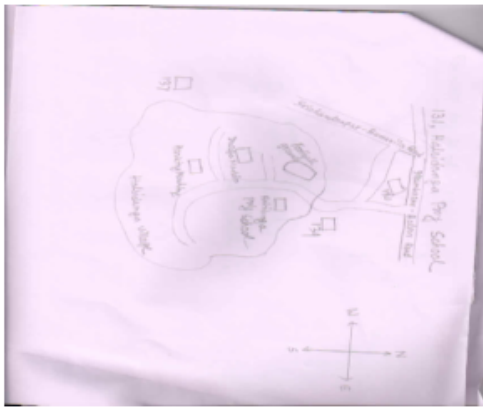

Nazri Naksha