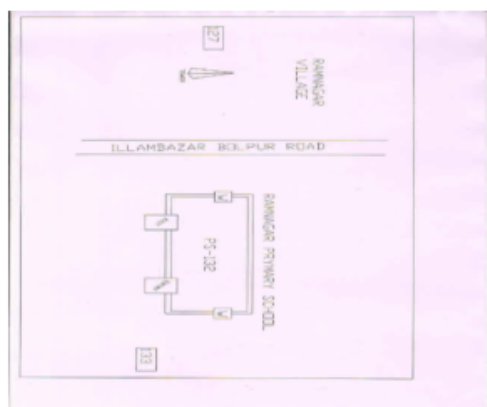

নির্বাচক নিবন্ধন আধিকারিকের স্বাক্ষর

Nazri Naksha

Google Map View

Polling Station Building Front View

Polling Station Front View

Cad View

Key MAP View

1 নাম : বতি বাউরী স্বামীর নাম: সন্তু বাউরী বাড়ির নং : n0187 বয়স : 35 লিঙ্গ : মহিলা	IIX1195023 ফটো উপলব্ধ	2 নাম : টুলু বিশ্বাস স্বামীর নাম: বলরাম বিশ্বাস বাড়ির নং : n0225 বয়স : 45 লিঙ্গ : মহিলা	IIX1408251 ফটো উপলব্ধ	3 নাম : আনন্দময়ী আচার্য স্বামীর নাম: রামপদ আচার্য বাড়ির নং : n0135 বয়স : 75 লিঙ্গ : মহিলা	WB/41/286/618264 ফটো উপলব্ধ
4 নাম : উদয়চাঁদ আচার্য পিতার নাম: রামপদ আচার্য বাড়ির নং : n0135 বয়স : 57 লিঙ্গ : পুরুষ	KVQ1354802 ফটো উপলব্ধ	5 নাম : প্রতীমা দাস স্বামীর নাম: প্রদীপ দাস বাড়ির নং : n0178 বয়স : 34 লিঙ্গ : মহিলা	AEM1513902 ফটো উপলব্ধ	6 নাম : শুভঙ্করী বাউরী স্বামীর নাম: সুকুমার বাউরী বাড়ির নং : n0187 বয়স : 56 লিঙ্গ : মহিলা	KVQ1355213 ফটো উপলব্ধ
7 নাম : সত্যনারায়ণ মন্ডল পিতার নাম: ধনপতি মন্ডল বাড়ির নং : n0119 বয়স : 76 লিঙ্গ : পুরুষ	IIX2564656 ফটো উপলব্ধ	8 নাম : রাজলক্ষ্মী ঘোষ (পাল) স্বামীর নাম: বিশ্বজিৎ পাল বাড়ির নং : n0133 বয়স : 35 লিঙ্গ : মহিলা	KVQ2639847 ফটো উপলব্ধ	9 নাম : বিশ্বজিৎ পাল পিতার নাম: মুক্তি পদ পাল বাড়ির নং : n0133 বয়স : 39 লিঙ্গ : পুরুষ	KVQ2639854 ফটো উপলব্ধ
10 নাম : অমিয় কুমার গুপ্ত অন্যান্য: মুনমুন গুপ্ত বাড়ির নং : বনবীথি বয়স : 66 লিঙ্গ : পুরুষ	SSG0128165 ফটো উপলব্ধ	11 নাম : সন্তু বাউরী পিতার নাম: সুকুমার বাউরী বাড়ির নং : বয়স : 40 লিঙ্গ : পুরুষ	KVQ2639730 ফটো উপলব্ধ	12 নাম : প্রতীমা মণ্ডল স্বামীর নাম: সনৎ মণ্ডল বাড়ির নং : n0119 বয়স : 58 লিঙ্গ : মহিলা	IIX2564565 ফটো উপলব্ধ
13 নাম : ছায়া মন্ডল স্বামীর নাম: সুকুমার মন্ডল বাড়ির নং : n0119 বয়স : 61 লিঙ্গ : মহিলা	IIX2564664 ফটো উপলব্ধ	14 নাম : আরতী পাল স্বামীর নাম: মুক্তি পদ পাল বাড়ির নং : n0133 বয়স : 73 লিঙ্গ : মহিলা	IIX2565851 ফটো উপলব্ধ	15 নাম : ছবি মন্ডল স্বামীর নাম: সত্যনারায়ণ মন্ডল বাড়ির নং : n0119 বয়স : 73 লিঙ্গ : মহিলা	IIX2564649 ফটো উপলব্ধ
16 নাম : প্রদীপ দাস পিতার নাম: শম্ভু দাস বাড়ির নং : n0178 বয়স : 40 লিঙ্গ : পুরুষ	KVQ2513331 ফটো উপলব্ধ	17 নাম : শম্পা অধিকারী রায় স্বামীর নাম: জয়ন্ত অধিকারী বাড়ির নং : n0021 বয়স : 50 লিঙ্গ : মহিলা	IIX1195007 ফটো উপলব্ধ	18 নাম : সুমিত্রা দাস স্বামীর নাম: শম্ভু দাস বাড়ির নং : n0178 বয়স : 60 লিঙ্গ : মহিলা	IIX2564987 ফটো উপলব্ধ
19 নাম : সূদীপ মন্ডল পিতার নাম: সুকুমার মন্ডল বাড়ির নং : n0119 বয়স : 32 লিঙ্গ : পুরুষ	IIX1735034 ফটো উপলব্ধ	20 নাম : শেফালী টুডু স্বামীর নাম: সোমনাথ টুডু বাড়ির নং : এন0000 বয়স : 26 লিঙ্গ : মহিলা	IIX2893675 ফটো উপলব্ধ	21 নাম : লিলামা মাল স্বামীর নাম: ঈশ্বর মাল বাড়ির নং : এন0000 বয়স : 24 লিঙ্গ : মহিলা	IIX2893758 ফটো উপলব্ধ
22 নাম : প্রিয়া বাউরী স্বামীর নাম: মৃগেন বাউরী বাড়ির নং : এন0000 বয়স : 28 লিঙ্গ : মহিলা	IIX2893980 ফটো উপলব্ধ	23 নাম : মধুমিতা বাউরী স্বামীর নাম: কৃষ্ণ বাউরী বাড়ির নং : এন0000 বয়স : 27 লিঙ্গ : মহিলা	IIX2893824 ফটো উপলব্ধ	24 নাম : বুবুন মাল পিতার নাম: সুকুমার মাল বাড়ির নং : এন0000 বয়স : 23 লিঙ্গ : পুরুষ	IIX2893774 ফটো উপলব্ধ
25 নাম : ফুলমনি সরেন পিতার নাম: বুলু সরেন বাড়ির নং : এন0000 বয়স : 24 লিঙ্গ : মহিলা	IIX2893816 ফটো উপলব্ধ	26 নাম : ঝলুন মাল স্বামীর নাম: অভিজিৎ মাল বাড়ির নং : এন0000 বয়স : 26 লিঙ্গ : মহিলা	IIX2893733 ফটো উপলব্ধ	27 নাম : ম্পিদরা বাগ স্বামীর নাম: অশোক বাগ বাড়ির নং : এন0000 বয়স : 23 লিঙ্গ : মহিলা	IIX2893915 ফটো উপলব্ধ
28 নাম : জয়ন্ত অধিকারী পিতার নাম: পেতিতপাবন অধিকারী বাড়ির নং : n0021 বয়স : 64 লিঙ্গ : পুরুষ	IIX2564532 ফটো উপলব্ধ	29 নাম : পদ্মা বিশ্বাস স্বামীর নাম: জগদীশ বিশ্বাস বাড়ির নং : এন0225 বয়স : 71 লিঙ্গ : মহিলা	IIX2567048 ফটো উপলব্ধ	30 নাম : বাপি বিশ্বাস পিতার নাম: বলরাম বিশ্বাস বাড়ির নং : এন0225 বয়স : 21 লিঙ্গ : পুরুষ	IIX3011095 ফটো উপলব্ধ