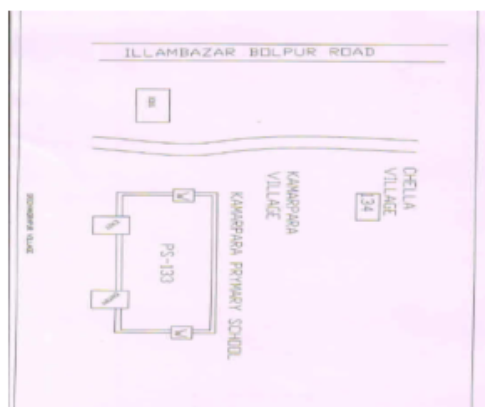

নির্বাচক নিবন্ধন আধিকারিকের স্বাক্ষর

Nazri Naksha

Google Map View

Polling Station Building Front View

Polling Station Front View

Cad View

Key MAP View

1	IIX1517689	নাম : মমতা ঘোষ স্বামীর নাম: প্রনব ঘোষ বাড়ির নং : n0007 বয়স : 37 লিঙ্গ : মহিলা	ফটো উপলব্ধ	2	IIX1629716	নাম : মমতাজ বিবি স্বামীর নাম: লাল বাহাদুর সেখ বাড়ির নং : n0007 বয়স : 43 লিঙ্গ : মহিলা	ফটো উপলব্ধ	3	IIX2093052	নাম : সেখ রহমান পিতার নাম: সেখ দিলবাহাদুর বাড়ির নং : n0007 বয়স : 28 লিঙ্গ : পুরুষ	ফটো উপলব্ধ
4	KVQ2441939	নাম : আজমা বিবি স্বামীর নাম: দিলবাহাদুর বাড়ির নং : n0001 বয়স : 64 লিঙ্গ : মহিলা	ফটো উপলব্ধ	5	WB/41/286/621082	নাম : রাফিয়া বিবি স্বামীর নাম: মঞ্জুরালী সেখ বাড়ির নং : n0001 বয়স : 55 লিঙ্গ : মহিলা	ফটো উপলব্ধ	6	WB/41/286/621010	নাম : সুভাষ লাহা পিতার নাম: মানিকচন্দ্র লাহা বাড়ির নং : n0007 বয়স : 60 লিঙ্গ : পুরুষ	ফটো উপলব্ধ
7	WB/41/286/621031	নাম : দিলবাহাদুর সেখ পিতার নাম: গোলাম সেখ বাড়ির নং : n0007 বয়স : 53 লিঙ্গ : পুরুষ	ফটো উপলব্ধ	8	WB/41/286/621092	নাম : মনিজা বিবি স্বামীর নাম: সাব সেখ বাড়ির নং : n0007 বয়স : 59 লিঙ্গ : মহিলা	ফটো উপলব্ধ	9	KVQ2119071	নাম : প্রনব ঘোষ পিতার নাম: বিশ্বনাথ ঘোষ বাড়ির নং : n0007 বয়স : 43 লিঙ্গ : পুরুষ	ফটো উপলব্ধ
10	IIX2273159	নাম : সেখ শান্ত পিতার নাম: সেখ হাসু বাড়ির নং : n0170 বয়স : 26 লিঙ্গ : পুরুষ	ফটো উপলব্ধ	11	WB/41/286/621304	নাম : আকবর সেখ পিতার নাম: গোলাম সেখ বাড়ির নং : n0007 বয়স : 59 লিঙ্গ : পুরুষ	ফটো উপলব্ধ	12	IIX2789881	নাম : মঞ্জুরালী সেখ পিতার নাম: বোরহান সেখ বাড়ির নং : n0001 বয়স : 60 লিঙ্গ : পুরুষ	ফটো উপলব্ধ
13	IIX2893444	নাম : সেখ আব্দুল পিতার নাম: সেখ আকবর বাড়ির নং : এন0007 বয়স : 23 লিঙ্গ : পুরুষ	ফটো উপলব্ধ	14	IIX2354637	নাম : সেখ লালু পিতার নাম: সেখ দিলবাহাদুর বাড়ির নং : N0007 বয়স : 25 লিঙ্গ : পুরুষ	ফটো উপলব্ধ	15	IIX2893378	নাম : আমিনা বিবি স্বামীর নাম: সেখ শান্ত বাড়ির নং : এন0170 বয়স : 29 লিঙ্গ : মহিলা	ফটো উপলব্ধ
16	IIX2567170	নাম : লালবাহাদুর সেখ পিতার নাম: গোলাম সেখ বাড়ির নং : n0007 বয়স : 55 লিঙ্গ : পুরুষ	ফটো উপলব্ধ	17	IIX2892974	নাম : মাধব আঁকুড়ে পিতার নাম: শান্তি আঁকুড়ে বাড়ির নং : এন0022 বয়স : 22 লিঙ্গ : পুরুষ	ফটো উপলব্ধ	18	IIX3009636	নাম : শংকর আঁকুড়ে পিতার নাম: বামাপদ আঁকুড়ে বাড়ির নং : এন0089 বয়স : 21 লিঙ্গ : পুরুষ	ফটো উপলব্ধ
19	IIX2296382	নাম : সৃজন আঁকুড়ে পিতার নাম: তর্পন আঁকুড়ে বাড়ির নং : n0159 বয়স : 27 লিঙ্গ : পুরুষ	ফটো উপলব্ধ	20	IIX3089455	নাম : অর্পিতা আঁকুড়ে স্বামীর নাম: সৃজন আঁকুড়ে বাড়ির নং : এন0159 বয়স : 21 লিঙ্গ : মহিলা	ফটো উপলব্ধ	21	KVQ2441988	নাম : প্রহ্লাদ আঁকুড়ে পিতার নাম: মানিক আঁকুড়ে বাড়ির নং : n0096 বয়স : 40 লিঙ্গ : পুরুষ	ফটো উপলব্ধ
22	IIX2354736	নাম : চন্দন আঁকুড়ে পিতার নাম: বিশ্বনাথ আঁকুড়ে বাড়ির নং : এন0097 বয়স : 25 লিঙ্গ : পুরুষ	ফটো উপলব্ধ	23	IIX2354603	নাম : ঝুমা আঁকুড়ে স্বামীর নাম: সাগর আঁকুড়ে বাড়ির নং : এন0117 বয়স : 43 লিঙ্গ : মহিলা	ফটো উপলব্ধ	24	IIX2892776	নাম : বিশ্বজিৎ আঁকুড়ে পিতার নাম: হলধর আঁকুড়ে বাড়ির নং : এন0100 বয়স : 23 লিঙ্গ : পুরুষ	ফটো উপলব্ধ
25	IIX2701134	নাম : গণেশ আঁকুড়ে পিতার নাম: যজ্ঞেশ্বর আঁকুড়ে বাড়ির নং : N0099 বয়স : 24 লিঙ্গ : পুরুষ	ফটো উপলব্ধ	26	IIX2701068	নাম : আন্তিকি আঁকুড়ে পিতার নাম: বামাপদ আঁকুড়ে বাড়ির নং : N0089 বয়স : 24 লিঙ্গ : পুরুষ	ফটো উপলব্ধ	27	IIX2701175	নাম : সুমন আঁকুড়ে পিতার নাম: প্রহ্লাদ আঁকুড়ে বাড়ির নং : N0096 বয়স : 24 লিঙ্গ : পুরুষ	ফটো উপলব্ধ
28	IIX2945749	নাম : পূজা আঁকুড়ে স্বামীর নাম: আন্তিকি আঁকুড়ে বাড়ির নং : এন0089 বয়স : 22 লিঙ্গ : মহিলা	ফটো উপলব্ধ	29	IIX3009768	নাম : হেমন্ত আঁকুড়ে পিতার নাম: প্রহ্লাদ আঁকুড়ে বাড়ির নং : এন0096 বয়স : 21 লিঙ্গ : পুরুষ	ফটো উপলব্ধ	30	IIX2264364	নাম : মাধবী আঁকুড়ে পিতার নাম: রামফল আঁকুড়ে বাড়ির নং : n0172 বয়স : 30 লিঙ্গ : মহিলা	ফটো উপলব্ধ