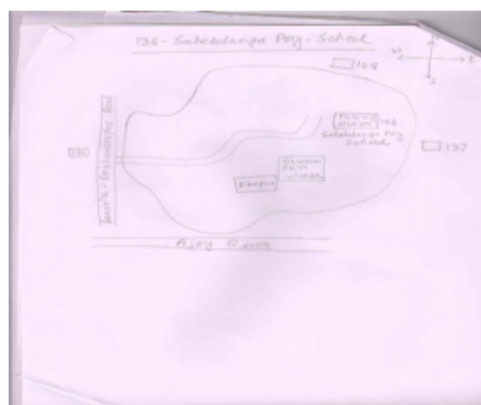

নির্বাচক নিবন্ধন আধিকারিকের স্বাক্ষর

Nazri Naksha

Google Map View

Polling Station Building Front View

Polling Station Front View

Cad View

Key MAP View

1 নাম : সহদেব বাপ্দী পিতার নাম: গণেশ বাপ্দী বাড়ির নং : এন0046 বয়স : 25 লিঙ্গ : পুরুষ	IIX2353688 ফটো উপলব্ধ	2 নাম : রীতা বাপ্দী স্বামীর নাম: গণেশ বাপ্দী বাড়ির নং : n0046 বয়স : 48 লিঙ্গ : মহিলা	WB/41/286/627298 ফটো উপলব্ধ	3 নাম : গণেশ বাপ্দী পিতার নাম: অনিল বাপ্দী বাড়ির নং : n0046 বয়স : 54 লিঙ্গ : পুরুষ	WB/41/286/627338 ফটো উপলব্ধ
4 নাম : পৌতম বাপ্দী পিতার নাম: বিধান বাপ্দী বাড়ির নং : n0046 বয়স : 33 লিঙ্গ : পুরুষ	IIX1858513 ফটো উপলব্ধ	5 নাম : উত্তম বাপ্দী পিতার নাম: বিধান বাপ্দী বাড়ির নং : n0046 বয়স : 37 লিঙ্গ : পুরুষ	IIX0576157 ফটো উপলব্ধ	6 নাম : কল্যাণী বাপ্দী স্বামীর নাম: বিধান বাপ্দী বাড়ির নং : n0046 বয়স : 58 লিঙ্গ : মহিলা	WB/41/286/627376 ফটো উপলব্ধ
7 নাম : বিধান বাপ্দী পিতার নাম: অনিল বাপ্দী বাড়ির নং : n0046 বয়স : 60 লিঙ্গ : পুরুষ	WB/41/286/627390 ফটো উপলব্ধ	8 নাম : নির্মল বাপ্দী পিতার নাম: অনিল বাপ্দী বাড়ির নং : n0046 বয়স : 65 লিঙ্গ : পুরুষ	IIX2571826 ফটো উপলব্ধ	9 নাম : সন্ধ্যা বাপ্দী স্বামীর নাম: নির্মল বাপ্দী বাড়ির নং : n0046 বয়স : 61 লিঙ্গ : মহিলা	IIX2571859 ফটো উপলব্ধ
10 নাম : চিত্তামনি বাপ্দী স্বামীর নাম: উত্তম বাপ্দী বাড়ির নং : n0046 বয়স : 31 লিঙ্গ : মহিলা	IIX2093615 ফটো উপলব্ধ	11 নাম : সীমা আঁকুড়ে স্বামীর নাম: বরুণ আঁকুড়ে বাড়ির নং : এন0040 বয়স : 22 লিঙ্গ : মহিলা	IIX2942878 ফটো উপলব্ধ	12 নাম : বুদ্ধদেব আঁকুড়ে পিতার নাম: উত্তম আঁকুড়ে বাড়ির নং : এন0040 বয়স : 25 লিঙ্গ : পুরুষ	IIX3007440 ফটো উপলব্ধ
13 নাম : মালা আঁকুড়ে স্বামীর নাম: অরুণ আঁকুড়ে বাড়ির নং : এন0073 বয়স : 22 লিঙ্গ : মহিলা	IIX3007408 ফটো উপলব্ধ	14 নাম : হারাধন আঁকুড়ে পিতার নাম: বংশীধর আঁকুড়ে বাড়ির নং : n0042 বয়স : 55 লিঙ্গ : পুরুষ	IIX2572592 ফটো উপলব্ধ	15 নাম : জয়ন্তী আঁকুড়ে স্বামীর নাম: হারাধন আঁকুড়ে বাড়ির নং : n0042 বয়স : 50 লিঙ্গ : মহিলা	IIX0575233 ফটো উপলব্ধ
16 নাম : রেনুকা আঁকুড়ে স্বামীর নাম: বিনয় আঁকুড়ে বাড়ির নং : n0042 বয়স : 57 লিঙ্গ : মহিলা	IIX2572204 ফটো উপলব্ধ	17 নাম : বিনয় আঁকুড়ে পিতার নাম: বংশীধর আঁকুড়ে বাড়ির নং : n0042 বয়স : 59 লিঙ্গ : পুরুষ	IIX2572188 ফটো উপলব্ধ	18 নাম : অরুণ আঁকুড়ে পিতার নাম: উত্তম আঁকুড়ে বাড়ির নং : n0073 বয়স : 27 লিঙ্গ : পুরুষ	IIX2194538 ফটো উপলব্ধ
19 নাম : রাজা আঁকুড়ে পিতার নাম: সুবল আঁকুড়ে বাড়ির নং : n0043 বয়স : 28 লিঙ্গ : পুরুষ	IIX2093664 ফটো উপলব্ধ	20 নাম : সঞ্জয় আঁকুড়ে পিতার নাম: হুগা আঁকুড়ে বাড়ির নং : n0038 বয়স : 29 লিঙ্গ : পুরুষ	IIX2093631 ফটো উপলব্ধ	21 নাম : রাধি আঁকুড়ে স্বামীর নাম: তরুণ আঁকুড়ে বাড়ির নং : n0081 বয়স : 27 লিঙ্গ : মহিলা	IIX2284396 ফটো উপলব্ধ
22 নাম : পৌতম আঁকুড়ে পিতার নাম: বলাই আঁকুড়ে বাড়ির নং : n0060 বয়স : 41 লিঙ্গ : পুরুষ	IIX1518422 ফটো উপলব্ধ	23 নাম : খুশি আঁকুড়ে স্বামীর নাম: সঞ্জীব আঁকুড়ে বাড়ির নং : এন0036 বয়স : 26 লিঙ্গ : মহিলা	IIX2353613 ফটো উপলব্ধ	24 নাম : রীতা আঁকুড়ে স্বামীর নাম: উত্তম আঁকুড়ে বাড়ির নং : n0042 বয়স : 37 লিঙ্গ : মহিলা	IIX0575217 ফটো উপলব্ধ
25 নাম : ভক্তিপদ আঁকুড়ে পিতার নাম: ফেলু আঁকুড়ে বাড়ির নং : n0036 বয়স : 52 লিঙ্গ : পুরুষ	KVQ1079425 ফটো উপলব্ধ	26 নাম : সঞ্জীব আঁকুড়ে পিতার নাম: ভক্তিপদ আঁকুড়ে বাড়ির নং : n0036 বয়স : 30 লিঙ্গ : পুরুষ	IIX1858430 ফটো উপলব্ধ	27 নাম : শক্তিপদ আঁকুড়ে পিতার নাম: ফেলু আঁকুড়ে বাড়ির নং : n0036 বয়স : 49 লিঙ্গ : পুরুষ	KVQ1079433 ফটো উপলব্ধ
28 নাম : কৃষ্ণা আঁকুড়ে স্বামীর নাম: শক্তিপদ আঁকুড়ে বাড়ির নং : n0036 বয়স : 48 লিঙ্গ : মহিলা	KVQ2444560 ফটো উপলব্ধ	29 নাম : পারুল আঁকুড়ে স্বামীর নাম: ভক্তি আঁকুড়ে বাড়ির নং : n0036 বয়স : 49 লিঙ্গ : মহিলা	KVQ1079441 ফটো উপলব্ধ	30 নাম : অজিত আঁকুড়ে পিতার নাম: কাৰ্তিক আঁকুড়ে বাড়ির নং : n0038 বয়স : 70 লিঙ্গ : পুরুষ	WB/41/286/627205 ফটো উপলব্ধ