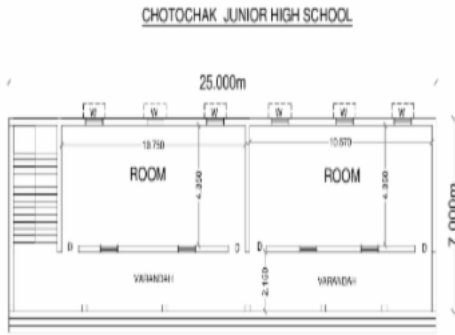

নির্বাচক নিবন্ধন আধিকারিকের স্বাক্ষর

Nazri Naksha

Google Map View

Polling Station Building Front View

Polling Station Front View

Cad View

Key MAP View

বিধানসভা নির্বাচনক্ষেত্রের নং, নাম : 286-বোলপুর  
ভাগ নং, নাম : 1-গ্রাম-উষহর,