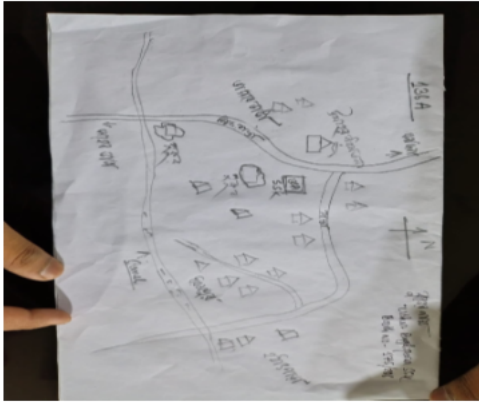

Nazri Naksha