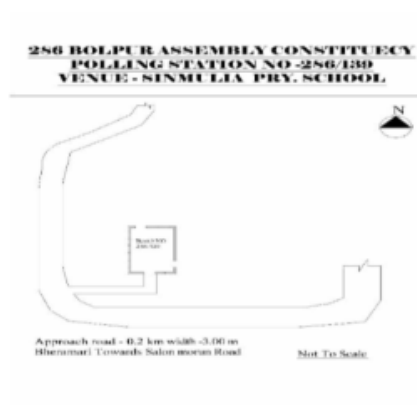

নির্বাচক নিবন্ধন আধিকারিকের স্বাক্ষর

Nazri Naksha

Google Map View

Polling Station Building Front View

Polling Station Front View

Cad View

Key MAP View

1 নাম : সুকুমার লোহার পিতার নাম: বাবল লোহার বাড়ির নং : n0334 বয়স : 27 লিঙ্গ : পুরুষ	IIX2348647 ফটো উপলব্ধ	2 নাম : শর্মিলা হেম্বরম পিতার নাম: ছোটো হেম্বরম বাড়ির নং : n0336 বয়স : 25 লিঙ্গ : মহিলা	IIX2348829 ফটো উপলব্ধ	3 নাম : মণি মার্ডি স্বামীর নাম: লক্ষ্মণ মার্ডি বাড়ির নং : n0011 বয়স : 67 লিঙ্গ : মহিলা	IIX2511434 ফটো উপলব্ধ
4 নাম : রাসমনি মার্ডি স্বামীর নাম: সন্ন্যাসী মার্ডি বাড়ির নং : n0291 বয়স : 29 লিঙ্গ : মহিলা	IIX2195360 ফটো উপলব্ধ	5 নাম : শঙ্কর হালদার পিতার নাম: মনীন্দ্র হালদার বাড়ির নং : n0337 বয়স : 53 লিঙ্গ : পুরুষ	IIX2511095 ফটো উপলব্ধ	6 নাম : মঞ্জু বিশ্বাস পিতার নাম: পরিতোষ বিশ্বাস বাড়ির নং : এন0000 বয়স : 23 লিঙ্গ : মহিলা	IIX2888667 ফটো উপলব্ধ
7 নাম : সুকচাঁদ টুডু পিতার নাম: লক্ষ্মীরাম টুডু বাড়ির নং : এন0000 বয়স : 27 লিঙ্গ : পুরুষ	IIX2888725 ফটো উপলব্ধ	8 নাম : সুমন্ত হেমরম পিতার নাম: বুধন হেমরম বাড়ির নং : এন0000 বয়স : 24 লিঙ্গ : পুরুষ	IIX2888774 ফটো উপলব্ধ	9 নাম : প্রদীপ হালদার পিতার নাম: শংকর হালদার বাড়ির নং : এন0000 বয়স : 23 লিঙ্গ : পুরুষ	IIX2888865 ফটো উপলব্ধ
10 নাম : পূজা শীল পিতার নাম: সুকুমার শীল বাড়ির নং : এন0000 বয়স : 25 লিঙ্গ : পুরুষ	IIX2888543 ফটো উপলব্ধ	11 নাম : সুমিত্রা হেমরাম পিতার নাম: বেলু হেমরাম বাড়ির নং : এন0000 বয়স : 26 লিঙ্গ : মহিলা	IIX2888758 ফটো উপলব্ধ	12 নাম : পূর্ণ দাস হেমরম পিতার নাম: পলটন হেমরম বাড়ির নং : এন0000 বয়স : 27 লিঙ্গ : পুরুষ	IIX2888808 ফটো উপলব্ধ
13 নাম : বৈদ্য নাথ হাঁসদা পিতার নাম: রাম হাঁসদা বাড়ির নং : এন0000 বয়স : 25 লিঙ্গ : পুরুষ	IIX2888592 ফটো উপলব্ধ	14 নাম : পূজা বাউরী স্বামীর নাম: সূর্য বাউরী বাড়ির নং : এন0000 বয়স : 27 লিঙ্গ : মহিলা	IIX2888642 ফটো উপলব্ধ	15 নাম : গোসাই বাকী পিতার নাম: ভুতনাথ বাকী বাড়ির নং : এন0000 বয়স : 25 লিঙ্গ : পুরুষ	IIX2888741 ফটো উপলব্ধ
16 নাম : চিত্তা কর্মরকার পিতার নাম: শংকর কর্মরকার বাড়ির নং : এন0000 বয়স : 28 লিঙ্গ : মহিলা	IIX2888915 ফটো উপলব্ধ	17 নাম : সনাতন টুডু পিতার নাম: জগাই টুডু বাড়ির নং : এন0000 বয়স : 26 লিঙ্গ : পুরুষ	IIX2888824 ফটো উপলব্ধ	18 নাম : দেবনাথ সরেন পিতার নাম: সুনীল সরেন বাড়ির নং : এন0000 বয়স : 23 লিঙ্গ : পুরুষ	IIX2888949 ফটো উপলব্ধ
19 নাম : মঞ্জু ঘোষ স্বামীর নাম: শোভন ঘোষ বাড়ির নং : এন0000 বয়স : 24 লিঙ্গ : মহিলা	IIX2888709 ফটো উপলব্ধ	20 নাম : ঈশ্বরমতি হেমরম স্বামীর নাম: পূর্ণ দাস হেমরম বাড়ির নং : এন0000 বয়স : 26 লিঙ্গ : মহিলা	IIX2889012 ফটো উপলব্ধ	21 নাম : ফুলমণি সরেন মুরমু স্বামীর নাম: স্বপন মুরমু বাড়ির নং : এন0000 বয়স : 28 লিঙ্গ : মহিলা	IIX2888857 ফটো উপলব্ধ
22 নাম : সুমন্ত মার্ডি পিতার নাম: বরো মার্ডি বাড়ির নং : এন0000 বয়স : 25 লিঙ্গ : পুরুষ	IIX2888964 ফটো উপলব্ধ	23 নাম : ভজন্তী সর্দার বাউরী স্বামীর নাম: সাকু বাউরী বাড়ির নং : 135 বয়স : 26 লিঙ্গ : মহিলা	IIX2888634 ফটো উপলব্ধ	24 নাম : দোলন বাগ্দী পিতার নাম: সত্যেন বাগ্দী বাড়ির নং : এন0000 বয়স : 23 লিঙ্গ : পুরুষ	IIX2888899 ফটো উপলব্ধ
25 নাম : সরস্বতী মার্ডি মুরমু স্বামীর নাম: তরুণ মুরমু বাড়ির নং : এন0000 বয়স : 23 লিঙ্গ : মহিলা	IIX2889038 ফটো উপলব্ধ	26 নাম : মন্দিরা আচার্য্য পিতার নাম: চিত্তরঞ্জন আচার্য্য বাড়ির নং : এন0000 বয়স : 28 লিঙ্গ : মহিলা	IIX2889053 ফটো উপলব্ধ	27 নাম : পার্বতী কর্মরকার স্বামীর নাম: শংকর কর্মরকার বাড়ির নং : n0031 বয়স : 65 লিঙ্গ : মহিলা	IIX2510113 ফটো উপলব্ধ
28 নাম : আরতী কর্মরকার পিতার নাম: বিশ্বনাথ কর্মরকার বাড়ির নং : n0023 বয়স : 57 লিঙ্গ : মহিলা	KVQ2122950 ফটো উপলব্ধ	29 নাম : ধরম কর্মরকার পিতার নাম: বিশ্বনাথ কর্মরকার বাড়ির নং : n0027 বয়স : 69 লিঙ্গ : পুরুষ	WB/41/286/636232 ফটো উপলব্ধ	30 নাম : উত্তম কর্মরকার পিতার নাম: ধরম কর্মরকার বাড়ির নং : n0027 বয়স : 44 লিঙ্গ : পুরুষ	KVQ2122943 ফটো উপলব্ধ