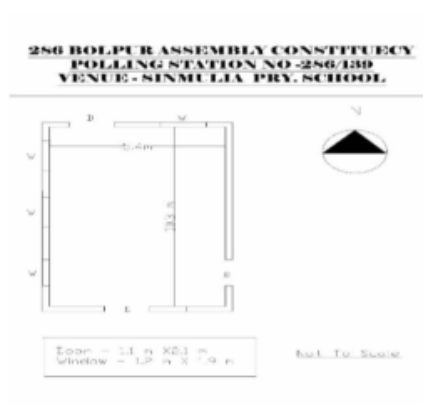

নির্বাচক নিবন্ধন আধিকারিকের স্বাক্ষর

Nazri Naksha

Google Map View

Polling Station Building Front View

Polling Station Front View

Cad View

Key MAP View

1 নাম : সুকুমার লোহার পিতার নাম: বাবল লোহার বাড়ির নং : n0334 বয়স : 27 লিঙ্গ : পুরুষ	IIX2348647 ফটো উপলব্ধ	2 নাম : শর্মিলা হেম্বরম পিতার নাম: ছোটো হেম্বরম বাড়ির নং : n0336 বয়স : 25 লিঙ্গ : মহিলা	IIX2348829 ফটো উপলব্ধ	3 নাম : মণি মার্ডি স্বামীর নাম: লক্ষ্মণ মার্ডি বাড়ির নং : n0011 বয়স : 67 লিঙ্গ : মহিলা	IIX2511434 ফটো উপলব্ধ
4 নাম : রাসমনি মার্ডি স্বামীর নাম: সন্ন্যাসী মার্ডি বাড়ির নং : n0291 বয়স : 29 লিঙ্গ : মহিলা	IIX2195360 ফটো উপলব্ধ	5 নাম : শঙ্কর হালদার পিতার নাম: মনীন্দ্র হালদার বাড়ির নং : n0337 বয়স : 53 লিঙ্গ : পুরুষ	IIX2511095 ফটো উপলব্ধ	6 নাম : মঞ্জু বিশ্বাস পিতার নাম: পরিতোষ বিশ্বাস বাড়ির নং : এন0000 বয়স : 23 লিঙ্গ : মহিলা	IIX2888667 ফটো উপলব্ধ
7 নাম : সুকচাঁদ টুডু পিতার নাম: লক্ষ্মীরাম টুডু বাড়ির নং : এন0000 বয়স : 27 লিঙ্গ : পুরুষ	IIX2888725 ফটো উপলব্ধ	8 নাম : সুমন্ত হেমরম পিতার নাম: বুধন হেমরম বাড়ির নং : এন0000 বয়স : 24 লিঙ্গ : পুরুষ	IIX2888774 ফটো উপলব্ধ	9 নাম : প্রদীপ হালদার পিতার নাম: শংকর হালদার বাড়ির নং : এন0000 বয়স : 23 লিঙ্গ : পুরুষ	IIX2888865 ফটো উপলব্ধ
10 নাম : পূজা শীল পিতার নাম: সুকুমার শীল বাড়ির নং : এন0000 বয়স : 25 লিঙ্গ : পুরুষ	IIX2888543 ফটো উপলব্ধ	11 নাম : সুমিত্রা হেমরাম পিতার নাম: বেলু হেমরাম বাড়ির নং : এন0000 বয়স : 26 লিঙ্গ : মহিলা	IIX2888758 ফটো উপলব্ধ	12 নাম : পূর্ণ দাস হেমরম পিতার নাম: পলটন হেমরম বাড়ির নং : এন0000 বয়স : 27 লিঙ্গ : পুরুষ	IIX2888808 ফটো উপলব্ধ
13 নাম : বৈদ্য নাথ হাঁসদা পিতার নাম: রাম হাঁসদা বাড়ির নং : এন0000 বয়স : 25 লিঙ্গ : পুরুষ	IIX2888592 ফটো উপলব্ধ	14 নাম : পূজা বাউরী স্বামীর নাম: সূর্য বাউরী বাড়ির নং : এন0000 বয়স : 27 লিঙ্গ : মহিলা	IIX2888642 ফটো উপলব্ধ	15 নাম : গোসাই বাকী পিতার নাম: ভুতনাথ বাকী বাড়ির নং : এন0000 বয়স : 25 লিঙ্গ : পুরুষ	IIX2888741 ফটো উপলব্ধ
16 নাম : চিত্তা কর্মরকার পিতার নাম: শংকর কর্মরকার বাড়ির নং : এন0000 বয়স : 28 লিঙ্গ : মহিলা	IIX2888915 ফটো উপলব্ধ	17 নাম : সনাতন টুডু পিতার নাম: জগাই টুডু বাড়ির নং : এন0000 বয়স : 26 লিঙ্গ : পুরুষ	IIX2888824 ফটো উপলব্ধ	18 নাম : দেবনাথ সরেন পিতার নাম: সুনীল সরেন বাড়ির নং : এন0000 বয়স : 23 লিঙ্গ : পুরুষ	IIX2888949 ফটো উপলব্ধ
19 নাম : মঞ্জু ঘোষ স্বামীর নাম: শোভন ঘোষ বাড়ির নং : এন0000 বয়স : 24 লিঙ্গ : মহিলা	IIX2888709 ফটো উপলব্ধ	20 নাম : ঈশ্বরমতি হেমরম স্বামীর নাম: পূর্ণ দাস হেমরম বাড়ির নং : এন0000 বয়স : 26 লিঙ্গ : মহিলা	IIX2889012 ফটো উপলব্ধ	21 নাম : ফুলমণি সরেন মুরমু স্বামীর নাম: স্বপন মুরমু বাড়ির নং : এন0000 বয়স : 28 লিঙ্গ : মহিলা	IIX2888857 ফটো উপলব্ধ
22 নাম : সুমন্ত মার্ডি পিতার নাম: বরো মার্ডি বাড়ির নং : এন0000 বয়স : 25 লিঙ্গ : পুরুষ	IIX2888964 ফটো উপলব্ধ	23 নাম : ভজন্তী সর্দার বাউরী স্বামীর নাম: সাকু বাউরী বাড়ির নং : 135 বয়স : 26 লিঙ্গ : মহিলা	IIX2888634 ফটো উপলব্ধ	24 নাম : দোলন বাগ্দী পিতার নাম: সত্যেন বাগ্দী বাড়ির নং : এন0000 বয়স : 23 লিঙ্গ : পুরুষ	IIX2888899 ফটো উপলব্ধ
25 নাম : সরস্বতী মার্ডি মুরমু স্বামীর নাম: তরুণ মুরমু বাড়ির নং : এন0000 বয়স : 23 লিঙ্গ : মহিলা	IIX2889038 ফটো উপলব্ধ	26 নাম : মন্দিরা আচার্য্য পিতার নাম: চিত্তরঞ্জন আচার্য্য বাড়ির নং : এন0000 বয়স : 28 লিঙ্গ : মহিলা	IIX2889053 ফটো উপলব্ধ	27 নাম : পার্বতী কর্মরকার স্বামীর নাম: শংকর কর্মরকার বাড়ির নং : n0031 বয়স : 65 লিঙ্গ : মহিলা	IIX2510113 ফটো উপলব্ধ
28 নাম : আরতী কর্মরকার পিতার নাম: বিশ্বনাথ কর্মরকার বাড়ির নং : n0023 বয়স : 57 লিঙ্গ : মহিলা	KVQ2122950 ফটো উপলব্ধ	29 নাম : ধরম কর্মরকার পিতার নাম: বিশ্বনাথ কর্মরকার বাড়ির নং : n0027 বয়স : 69 লিঙ্গ : পুরুষ	WB/41/286/636232 ফটো উপলব্ধ	30 নাম : উত্তম কর্মরকার পিতার নাম: ধরম কর্মরকার বাড়ির নং : n0027 বয়স : 44 লিঙ্গ : পুরুষ	KVQ2122943 ফটো উপলব্ধ